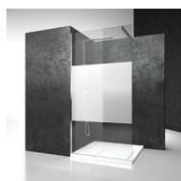

DECORATIES

DECORATIES D50