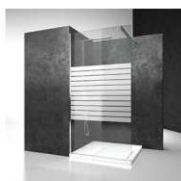

DECORATIES D51