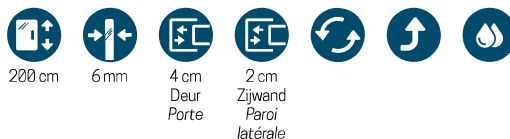

# YOUNG G+F IN LIJN/EN ALIGNEMENT

**DRAAIDEUR + VASTE WAND IN LIJN**  
**PORTE PIVOTANTE + PAROI FIXE EN ALIGNEMENT**

Afmetingen Dimensions (cm)			Vast deel Partie fixe	Instapruimte Passage		Code	Glassoort Vitrage			Kleuren / Prijs Couleurs / Prix			
Met zijwand Avec Paroi latérale	Hartmaat glas Mesure centre verre	In nis En niche					1	2	4	U	B	K	H
A	G	A1	F1	*	B		Transparent Transparent	Aqua	Satin	Wit mat Blanc mat	Matchroom Silver	Chroom Chrome	Zwart mat Noir mat
<b>DEUR / PORTE</b>													
98↔102	96,4↔100,4	97↔101	32,5	58	59	<b>Y2GFL97-</b>							
108↔112	106,4↔110,4	107↔111	42,5	58	59	<b>Y2GFL107-</b>							
115↔119	113,4↔117,4	114↔118	39,5	68	69	<b>Y2GFL114-</b>							
118↔122	116,4↔120,4	117↔121	42,5	68	69	<b>Y2GFL117-</b>							
135↔139	133,4↔137,4	134↔138	49,5	78	79	<b>Y2GFL134-</b>							
138↔142	136,4↔140,4	137↔141	52,5	78	79	<b>Y2GFL137-</b>							
148↔152	146,4↔150,4	147↔151	52,5	88	89	<b>Y2GFL147-</b>							
155↔159	153,4↔157,4	154↔158	59,5	88	89	<b>Y2GFL154-</b>							
158↔162	156,4↔160,4	157↔161	62,5	88	89	<b>Y2GFL157-</b>							
165↔169	163,4↔167,4	164↔168	69,5	88	89	<b>Y2GFL164-</b>							
168↔172	166,4↔170,4	167↔171	72,5	88	89	<b>Y2GFL167-</b>							
178↔182	176,4↔180,4	177↔181	82,5	88	89	<b>Y2GFL177-</b>							
H 140↔220													
L 97↔177				SPECIAL		<b>Y2GFLSP</b>							

**A** Buitenmaat  
Mesure extérieure  
**G** Hartmaat glas  
Mesure centre verre

Ø10

Voorbeeld productcode:  
Exemple code produit:

Code

+ Glassoort  
Vitrage

+

Kleuren  
Couleurs

= Productcode  
Code produit