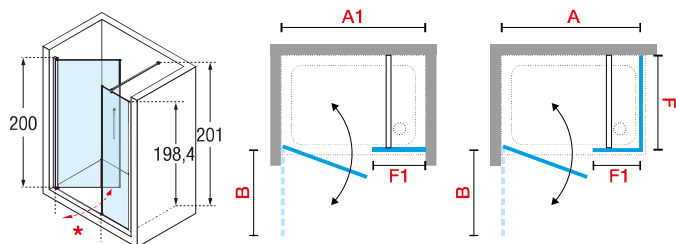

# YOUNG G+F IN LIJN/EN ALIGNEMENT

**DRAAIDEUR + VASTE WAND IN LIJN**  
**PORTE PIVOTANTE + PAROI FIXE EN ALIGNEMENT**

Afmetingen Dimensions (cm)			Vast deel Partie fixe	Instapruimte Passage		Code	Glassoort Vitrage			Kleuren / Prijs Couleurs / Prix			
Met zijwand Avec Paroi latérale	Hartmaat glas Mesure centre verre	In nis En niche					1	2	4	U	B	K	H
A	G	A1	F1	*	B		Transparent Transparent	Aqua	Satin	Wit mat Blanc mat	Matchroom Silver	Chroom Chrome	Zwart mat Noir mat
<b>DEUR / PORTE</b>													
98↔102	96,4↔100,4	97↔101	32,5	58	59	<b>Y2GFL97-</b>							
108↔112	106,4↔110,4	107↔111	42,5	58	59	<b>Y2GFL107-</b>							
115↔119	113,4↔117,4	114↔118	39,5	68	69	<b>Y2GFL114-</b>							
118↔122	116,4↔120,4	117↔121	42,5	68	69	<b>Y2GFL117-</b>							
135↔139	133,4↔137,4	134↔138	49,5	78	79	<b>Y2GFL134-</b>							
138↔142	136,4↔140,4	137↔141	52,5	78	79	<b>Y2GFL137-</b>							
148↔152	146,4↔150,4	147↔151	52,5	88	89	<b>Y2GFL147-</b>							
155↔159	153,4↔157,4	154↔158	59,5	88	89	<b>Y2GFL154-</b>							
158↔162	156,4↔160,4	157↔161	62,5	88	89	<b>Y2GFL157-</b>							
165↔169	163,4↔167,4	164↔168	69,5	88	89	<b>Y2GFL164-</b>							
168↔172	166,4↔170,4	167↔171	72,5	88	89	<b>Y2GFL167-</b>							
178↔182	176,4↔180,4	177↔181	82,5	88	89	<b>Y2GFL177-</b>							
H 140↔220													
L 97↔177				SPECIAL		<b>Y2GFLSP</b>							

**A** Buitenmaat  
Mesure extérieure  
**G** Hartmaat glas  
Mesure centre verre

Ø10

Voorbeeld productcode:  
Exemple code produit:

Code

+ Glassoort  
Vitrage

+

Kleuren  
Couleurs

= Productcode  
Code produit