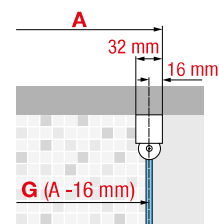

# YOUNG G+F IN LIJN/EN ALIGNEMENT

**DRAAIDEUR + VASTE WAND IN LIJN**  
**PORTE PIVOTANTE + PAROI FIXE EN ALIGNEMENT**

Afmetingen Dimensions (cm)			Vast deel Partie fixe	Instapruimte Passage		Code	Glassoort Vitrage			Kleuren / Prijs Couleurs / Prix			
Met zijwand Avec Paroi latérale	Hartmaat glas Mesure centre verre	In nis En niche					1	2	4	U	B	K	H
A	G	A1	F1	*	B		Transparent Transparent	Aqua	Satin	Wit mat Blanc mat	Matchroom Silver	Chroom Chrome	Zwart mat Noir mat
<b>DEUR / PORTE</b>													
98↔102	96,4↔100,4	97↔101	32,5	58	59	<b>Y2GFL97-</b>							
108↔112	106,4↔110,4	107↔111	42,5	58	59	<b>Y2GFL107-</b>							
115↔119	113,4↔117,4	114↔118	39,5	68	69	<b>Y2GFL114-</b>							
118↔122	116,4↔120,4	117↔121	42,5	68	69	<b>Y2GFL117-</b>							
135↔139	133,4↔137,4	134↔138	49,5	78	79	<b>Y2GFL134-</b>							
138↔142	136,4↔140,4	137↔141	52,5	78	79	<b>Y2GFL137-</b>							
148↔152	146,4↔150,4	147↔151	52,5	88	89	<b>Y2GFL147-</b>							
155↔159	153,4↔157,4	154↔158	59,5	88	89	<b>Y2GFL154-</b>							
158↔162	156,4↔160,4	157↔161	62,5	88	89	<b>Y2GFL157-</b>							
165↔169	163,4↔167,4	164↔168	69,5	88	89	<b>Y2GFL164-</b>							
168↔172	166,4↔170,4	167↔171	72,5	88	89	<b>Y2GFL167-</b>							
178↔182	176,4↔180,4	177↔181	82,5	88	89	<b>Y2GFL177-</b>							
H 140↔220													
L 97↔177				SPECIAL		<b>Y2GFLSP</b>							

**A** Buitenmaat  
Mesure extérieure  
**G** Hartmaat glas  
Mesure centre verre

Ø10

Voorbeeld productcode:  
Exemple code produit:

Code

+ Glassoort  
Vitrage

+

Kleuren  
Couleurs

= Productcode  
Code produit