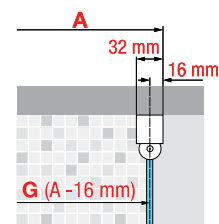

A Buitenmaat
Mesure extérieure
G Hartmaat glas
Mesure centre verre