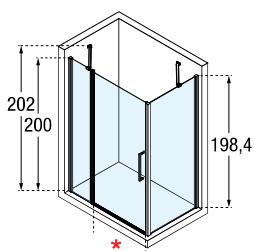

YOUNG 2P

DRAAIDEUR PORTE PIVOTANTE

Afmetingen Dimensions (cm)			Vast deel Partie fixe	Instapruimte Passage	Code	Glassoort Vitrage			Kleuren / Prijs Couleurs / Prix			
Met zijwand Avec Paroi latérale	Hartmaat glas Mesure centre verre	In nis En niche				1	2	4	U	B	K	H
A	G	A1	F1	*	B	Transparant Transparent	Aqua	Satin	Wit mat Blanc mat	Matchroom Silver	Chroom Chrome	Zwart mat Noir mat
DEUR / PORTE												
78↔82	76,4↔80,4	77↔81	20↔22	51	51	Y22P77-						
88↔92	86,4↔90,4	87↔91	20↔22	61	61	Y22P87-						
98↔102	96,4↔100,4	97↔101	20↔22	71	71	Y22P97-						
108↔112	106,4↔110,4	107↔111	20↔22	81	81	Y22P107-						
118↔122	116,4↔120,4	117↔121	40↔42	71	71	Y22P117-						
138↔142	136,4↔140,4	137↔141	40↔42	91	91	Y22P137-						

H 140†220
L 78↔200
- - SPECIAL **Y22PSP**

ZIJWAND / PAROI LATÉRALE												
F												
57↔59	55,4↔57,4	-	-	-	-	Y2F1B57-						
59↔61	57,4↔59,4	-	-	-	-	Y2F1B59-						
65↔67	63,4↔65,4	-	-	-	-	Y2F1B65-						
67↔69	65,4↔67,4	-	-	-	-	Y2F1B67-						
69↔71	67,4↔69,4	-	-	-	-	Y2F1B69-						
73↔75	71,4↔73,4	-	-	-	-	Y2F1B73-						
75↔77	73,4↔75,4	-	-	-	-	Y2F1B75-						
76↔78	74,4↔76,4	-	-	-	-	Y2F1B76-						
77↔79	75,4↔77,4	-	-	-	-	Y2F1B77-						
79↔81	77,4↔79,4	-	-	-	-	Y2F1B79-						
81↔83	79,4↔81,4	-	-	-	-	Y2F1B81-						
85↔87	83,4↔85,4	-	-	-	-	Y2F1B85-						
87↔89	85,4↔87,4	-	-	-	-	Y2F1B87-						
89↔91	87,4↔89,4	-	-	-	-	Y2F1B89-						
91↔93	89,4↔91,4	-	-	-	-	Y2F1B91-						
95↔97	93,4↔95,4	-	-	-	-	Y2F1B95-						
97↔99	95,4↔97,4	-	-	-	-	Y2F1B97-						
99↔101	97,4↔99,4	-	-	-	-	Y2F1B99-						
101↔103	99,4↔101,4	-	-	-	-	Y2F1B101-						
117↔119	115,4↔117,4	-	-	-	-	Y2F1B117-						
119↔121	117,4↔119,4	-	-	-	-	Y2F1B119-						

H 140†220
L 20↔120
- - SPECIAL **Y2F1BSP**

ZIJWAND WORDT STANDAARD MET RECHTE STEUN VAN 150 CM. GELEVERD. VOOR DRAAIBARE MUURSTEUN: ZIE PAG. 030
PAROI LATÉRALE FOURNIE STANDARD AVEC BARRE DE RENFORT DROITE DE 150 CM. POUR BARRE ORIENTABLE: VOIR P. 030

A Buitenmaat
Mesure extérieure
G Hartmaat glas
Mesure centre verre

012

Voorbeeld productcode:
Exemple code produit: