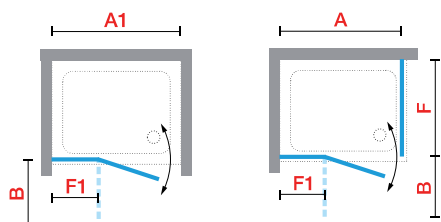

YOUNG 2P

DRAAIDEUR PORTE PIVOTANTE

Afmetingen Dimensions (cm)			Vast deel Partie fixe	Instapruimte Passage	Code	Glassoort Vitrage			Kleuren / Prijs Couleurs / Prix			
Met zijwand Avec Paroi latérale	Hartmaat glas Mesure centre verre	In nis En niche				1	2	4	U	B	K	H
A	G	A1	F1	*	B	Transparant Transparent	Aqua	Satin	Wit mat Blanc mat	Matchroom Silver	Chroom Chrome	Zwart mat Noir mat
DEUR / PORTE												
78↔82	76,4↔80,4	77↔81	20↔22	51	51	Y22P77-						
88↔92	86,4↔90,4	87↔91	20↔22	61	61	Y22P87-						
98↔102	96,4↔100,4	97↔101	20↔22	71	71	Y22P97-						
108↔112	106,4↔110,4	107↔111	20↔22	81	81	Y22P107-						
118↔122	116,4↔120,4	117↔121	40↔42	71	71	Y22P117-						
138↔142	136,4↔140,4	137↔141	40↔42	91	91	Y22P137-						

H 140†220
L 78↔200
- - SPECIAL **Y22PSP**

ZIJWAND / PAROI LATÉRALE												
F												
57↔59	55,4↔57,4	-	-	-	-	Y2F1B57-						
59↔61	57,4↔59,4	-	-	-	-	Y2F1B59-						
65↔67	63,4↔65,4	-	-	-	-	Y2F1B65-						
67↔69	65,4↔67,4	-	-	-	-	Y2F1B67-						
69↔71	67,4↔69,4	-	-	-	-	Y2F1B69-						
73↔75	71,4↔73,4	-	-	-	-	Y2F1B73-						
75↔77	73,4↔75,4	-	-	-	-	Y2F1B75-						
76↔78	74,4↔76,4	-	-	-	-	Y2F1B76-						
77↔79	75,4↔77,4	-	-	-	-	Y2F1B77-						
79↔81	77,4↔79,4	-	-	-	-	Y2F1B79-						
81↔83	79,4↔81,4	-	-	-	-	Y2F1B81-						
85↔87	83,4↔85,4	-	-	-	-	Y2F1B85-						
87↔89	85,4↔87,4	-	-	-	-	Y2F1B87-						
89↔91	87,4↔89,4	-	-	-	-	Y2F1B89-						
91↔93	89,4↔91,4	-	-	-	-	Y2F1B91-						
95↔97	93,4↔95,4	-	-	-	-	Y2F1B95-						
97↔99	95,4↔97,4	-	-	-	-	Y2F1B97-						
99↔101	97,4↔99,4	-	-	-	-	Y2F1B99-						
101↔103	99,4↔101,4	-	-	-	-	Y2F1B101-						
117↔119	115,4↔117,4	-	-	-	-	Y2F1B117-						
119↔121	117,4↔119,4	-	-	-	-	Y2F1B119-						

H 140†220
L 20↔120
- - SPECIAL **Y2F1BSP**

ZIJWAND WORDT STANDAARD MET RECHTE STEUN VAN 150 CM. GELEVERD. VOOR DRAAIBARE MUURSTEUN: ZIE PAG. 030
PAROI LATÉRALE FOURNIE STANDARD AVEC BARRE DE RENFORT DROITE DE 150 CM. POUR BARRE ORIENTABLE: VOIR P. 030

A Buitenmaat
Mesure extérieure
G Hartmaat glas
Mesure centre verre

012

Voorbeeld productcode:
Exemple code produit: