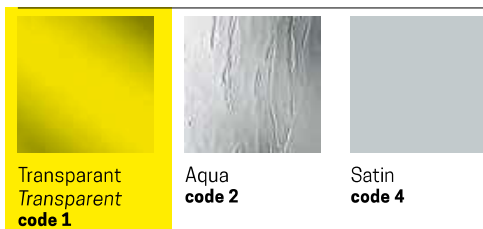

A Buitenmaat
Mesure extérieure
G Hartmaat glas
Mesure centre verre

012

Voorbeeld productcode:
Exemple code produit:

Code + **Glassoort Vitrage** + **Kleuren Couleurs** = Productcode Code produit

GLASSOORT / VITRAGE

KLEUREN / COULEURS