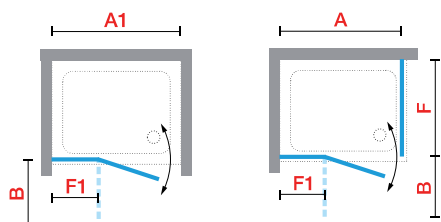

YOUNG 2P

DRAAIDEUR PORTE PIVOTANTE

Afmetingen Dimensions (cm)			Vast deel Partie fixe	Instapruimte Passage	Code	Glassoort Vitrage			Kleuren / Prijs Couleurs / Prix			
Met zijwand Avec Paroi latérale	Hartmaat glas Mesure centre verre	In nis En niche				1	2	4	U	B	K	H
A	G	A1	F1	*	B	Transparant Transparent	Aqua	Satin	Wit mat Blanc mat	Matchroom Silver	Chroom Chrome	Zwart mat Noir mat
DEUR / PORTE												
78↔82	76,4↔80,4	77↔81	20↔22	51	51	Y22P77-						
88↔92	86,4↔90,4	87↔91	20↔22	61	61	Y22P87-						
98↔102	96,4↔100,4	97↔101	20↔22	71	71	Y22P97-						
108↔112	106,4↔110,4	107↔111	20↔22	81	81	Y22P107-						
118↔122	116,4↔120,4	117↔121	40↔42	71	71	Y22P117-						
138↔142	136,4↔140,4	137↔141	40↔42	91	91	Y22P137-						

H 140†220
L 78↔200
- - SPECIAL **Y22PSP**

ZIJWAND / PAROI LATÉRALE												
F												
57↔59	55,4↔57,4	-	-	-	-	Y2F1B57-						
59↔61	57,4↔59,4	-	-	-	-	Y2F1B59-						
65↔67	63,4↔65,4	-	-	-	-	Y2F1B65-						
67↔69	65,4↔67,4	-	-	-	-	Y2F1B67-						
69↔71	67,4↔69,4	-	-	-	-	Y2F1B69-						
73↔75	71,4↔73,4	-	-	-	-	Y2F1B73-						
75↔77	73,4↔75,4	-	-	-	-	Y2F1B75-						
76↔78	74,4↔76,4	-	-	-	-	Y2F1B76-						
77↔79	75,4↔77,4	-	-	-	-	Y2F1B77-						
79↔81	77,4↔79,4	-	-	-	-	Y2F1B79-						
81↔83	79,4↔81,4	-	-	-	-	Y2F1B81-						
85↔87	83,4↔85,4	-	-	-	-	Y2F1B85-						
87↔89	85,4↔87,4	-	-	-	-	Y2F1B87-						
89↔91	87,4↔89,4	-	-	-	-	Y2F1B89-						
91↔93	89,4↔91,4	-	-	-	-	Y2F1B91-						
95↔97	93,4↔95,4	-	-	-	-	Y2F1B95-						
97↔99	95,4↔97,4	-	-	-	-	Y2F1B97-						
99↔101	97,4↔99,4	-	-	-	-	Y2F1B99-						
101↔103	99,4↔101,4	-	-	-	-	Y2F1B101-						
117↔119	115,4↔117,4	-	-	-	-	Y2F1B117-						
119↔121	117,4↔119,4	-	-	-	-	Y2F1B119-						

H 140†220
L 20↔120
- - SPECIAL **Y2F1BSP**

**ZIJWAND WORDT STANDAARD MET RECHTE STEUN VAN 150 CM. GELEVERD. VOOR DRAAIBARE MUURSTEUN: ZIE PAG. 030
PAROI LATÉRALE FOURNIE STANDARD AVEC BARRE DE RENFORT DROITE DE 150 CM. POUR BARRE ORIENTABLE: VOIR P. 030**