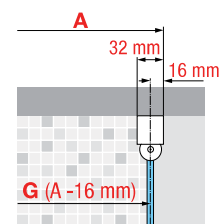

A Buitenmaat
Mesure extérieure
G Hartmaat glas
Mesure centre verre