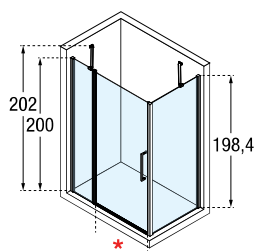

YOUNG 2P

DRAAIDEUR PORTE PIVOTANTE

Afmetingen Dimensions (cm)			Vast deel Partie fixe	Instapruimte Passage	Code	Glassoort Vitrage			Kleuren / Prijs Couleurs / Prix			
Met zijwand Avec Paroi latérale	Hartmaat glas Mesure centre verre	In nis En niche				1	2	4	U	B	K	H
A	G	A1	F1	*	B	Transparant Transparent	Aqua	Satin	Wit mat Blanc mat	Matchroom Silver	Chroom Chrome	Zwart mat Noir mat
DEUR / PORTE												
78↔82	76,4↔80,4	77↔81	20↔22	51	51	Y22P77-						
88↔92	86,4↔90,4	87↔91	20↔22	61	61	Y22P87-						
98↔102	96,4↔100,4	97↔101	20↔22	71	71	Y22P97-						
108↔112	106,4↔110,4	107↔111	20↔22	81	81	Y22P107-						
118↔122	116,4↔120,4	117↔121	40↔42	71	71	Y22P117-						
138↔142	136,4↔140,4	137↔141	40↔42	91	91	Y22P137-						

H 140†220
L 78↔200
- - SPECIAL **Y22PSP**

ZIJWAND / PAROI LATÉRALE												
F												
57↔59	55,4↔57,4	-	-	-	-	Y2F1B57-						
59↔61	57,4↔59,4	-	-	-	-	Y2F1B59-						
65↔67	63,4↔65,4	-	-	-	-	Y2F1B65-						
67↔69	65,4↔67,4	-	-	-	-	Y2F1B67-						
69↔71	67,4↔69,4	-	-	-	-	Y2F1B69-						
73↔75	71,4↔73,4	-	-	-	-	Y2F1B73-						
75↔77	73,4↔75,4	-	-	-	-	Y2F1B75-						
76↔78	74,4↔76,4	-	-	-	-	Y2F1B76-						
77↔79	75,4↔77,4	-	-	-	-	Y2F1B77-						
79↔81	77,4↔79,4	-	-	-	-	Y2F1B79-						
81↔83	79,4↔81,4	-	-	-	-	Y2F1B81-						
85↔87	83,4↔85,4	-	-	-	-	Y2F1B85-						
87↔89	85,4↔87,4	-	-	-	-	Y2F1B87-						
89↔91	87,4↔89,4	-	-	-	-	Y2F1B89-						
91↔93	89,4↔91,4	-	-	-	-	Y2F1B91-						
95↔97	93,4↔95,4	-	-	-	-	Y2F1B95-						
97↔99	95,4↔97,4	-	-	-	-	Y2F1B97-						
99↔101	97,4↔99,4	-	-	-	-	Y2F1B99-						
101↔103	99,4↔101,4	-	-	-	-	Y2F1B101-						
117↔119	115,4↔117,4	-	-	-	-	Y2F1B117-						
119↔121	117,4↔119,4	-	-	-	-	Y2F1B119-						

H 140†220
L 20↔120
- - SPECIAL **Y2F1BSP**

**ZIJWAND WORDT STANDAARD MET RECHTE STEUN VAN 150 CM. GELEVERD. VOOR DRAAIBARE MUURSTEUN: ZIE PAG. 030
PAROI LATÉRALE FOURNIE STANDARD AVEC BARRE DE RENFORT DROITE DE 150 CM. POUR BARRE ORIENTABLE: VOIR P. 030**