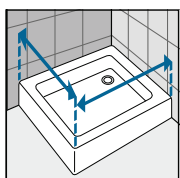

Aqua
code 2

Satin
code 4

Handgreep chroom
of zwart mat
Poignée chrome ou
noire mat

MUUR- EN VERBREDINGSPROFIELEN / PROFILÉS MURAUX ET D'ÉLARGISSEMENT

MUURPROFIEL
PROFILÉ MURAL

Hoogte Hauteur	Afwerking Finition	Code
1984	Wit Blanc	P01BNMOBST-A
	Matchroom Silver	P01BNMOBST-B
	Chroom Chrome	P01BNMOBST-K
	Zwart mat Noir mat	P01BNMOBST-H
2000	Wit Blanc	P01BNMOAST-A
	Matchroom Silver	P01BNMOAST-B
	Chroom Chrome	P01BNMOAST-K
	Zwart mat Noir mat	P01BNMOAST-H

OPNEMEN VAN DE MATEN / RELEVER LES MESURES

De maten opnemen van muur tot de **buitenrand** van de douchebak.
Prendre les mesures du mur au bord **extérieur** du receveur de douche.

De maten opnemen van muur tot muur (boven, in het midden en beneden) waar na u de kleinste maat aanhoudt.
Prendre les mesures d'un mur à l'autre, en bas, en haut et au milieu et choisir la mesure inférieure.