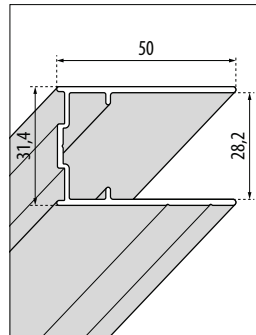

**DRAAIBARE MUURSTEUN 100 CM
BARRE ORIENTABLE 100 CM**

Afwerking Finition	Afmetingen Dimensions (cm)	Code	
Wit Blanc	100 cm	R80KUOR100-D	
Matchroom Silver	100 cm	R80KUOR100-B	
Chroom Chrome	100 cm	R80KUOR100-K	
Zwart mat Noir mat	100 cm	R80KUOR100-H	

VERBREDINGSPROFIEL
PROFILÉ D'ÉLARGISSEMENT

Hoogte Hauteur	Afwerking Finition	Code
1984	Wit Blanc	P05Y2ST-A
	Matchroom Silver	P05Y2ST-B
	Chroom Chrome	P05Y2ST-K
	Zwart mat Noir mat	P05Y2ST-H
2000	Wit Blanc	P05Y2ST2-A
	Matchroom Silver	P05Y2ST2-B
	Chroom Chrome	P05Y2ST2-K
	Zwart mat Noir mat	P05Y2ST2-H

OPNEMEN VAN DE MATEN / RELEVER LES MESURES

De maten opnemen van muur tot de **buitenrand** van de douchebak.
Prendre les mesures du mur au bord **extérieur** du receveur de douche.

De maten opnemen van muur tot muur (boven, in het midden en beneden) waar na u de kleinste maat aanhoudt.
Prendre les mesures d'un mur à l'autre, en bas, en haut et au milieu et choisir la mesure inférieure.