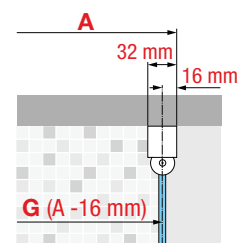

A Buitenmaat
Mesure extérieure

G Hartmaat glas
Mesure centre
verre