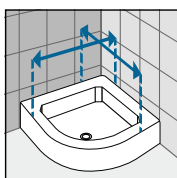

Aqua
code 2

Satin
code 4

Handgreep chroom
of zwart mat
Poignée chrome ou
noire mat

MUUR- EN VERBREDINGSPROFIELEN / PROFILÉS MURAUX ET D'ÉLARGISSEMENT

MUURPROFIEL
PROFILÉ MURAL

Hoogte Hauteur	Afwerking Finition	Code
1984	Wit Blanc	P01BNMOBST-A
	Matchroom Silver	P01BNMOBST-B
	Chroom Chrome	P01BNMOBST-K
	Zwart mat Noir mat	P01BNMOBST-H
2000	Wit Blanc	P01BNMOAST-A
	Matchroom Silver	P01BNMOAST-B
	Chroom Chrome	P01BNMOAST-K
	Zwart mat Noir mat	P01BNMOAST-H

OPNEMEN VAN DE MATEN / RELEVER LES MESURES

De maten opnemen van muur tot de **buitenrand** van de douchebak.
Prendre les mesures du mur au bord **extérieur** du receveur de douche.

De maten opnemen van muur tot muur (boven, in het midden en beneden) waar na u de kleinste maat aanhoudt.
Prendre les mesures d'un mur à l'autre, en bas, en haut et au milieu et choisir la mesure inférieure.