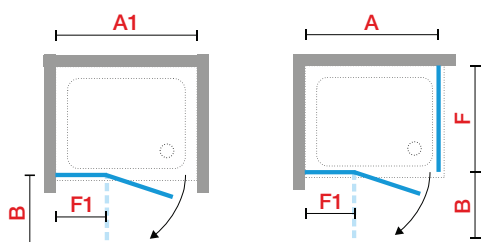

DEUR / PORTE

78↔82	76,4↔80,4	77↔81	20↔22	51	51	Y22P77-							
88↔92	86,4↔90,4	87↔91	20↔22	61	61	Y22P87-							
98↔102	96,4↔100,4	97↔101	20↔22	71	71	Y22P97-							
108↔112	106,4↔110,4	107↔111	20↔22	81	81	Y22P107-							
118↔122	116,4↔120,4	117↔121	40↔42	71	71	Y22P117-							
138↔142	136,4↔140,4	137↔141	40↔42	91	91	Y22P137-							

ZIJWAND / PAROI LATÉRALE

F													
57↔59	55,4↔57,4	-	-	-	-	Y2F1B57-							
59↔61	57,4↔59,4	-	-	-	-	Y2F1B59-							
65↔67	63,4↔65,4	-	-	-	-	Y2F1B65-							
67↔69	65,4↔67,4	-	-	-	-	Y2F1B67-							
69↔71	67,4↔69,4	-	-	-	-	Y2F1B69-							
73↔75	71,4↔73,4	-	-	-	-	Y2F1B73-							
75↔77	73,4↔75,4	-	-	-	-	Y2F1B75-							
76↔78	74,4↔76,4	-	-	-	-	Y2F1B76-							
77↔79	75,4↔77,4	-	-	-	-	Y2F1B77-							
79↔81	77,4↔79,4	-	-	-	-	Y2F1B79-							
81↔83	79,4↔81,4	-	-	-	-	Y2F1B81-							
85↔87	83,4↔85,4	-	-	-	-	Y2F1B85-							
87↔89	85,4↔87,4	-	-	-	-	Y2F1B87-							
89↔91	87,4↔89,4	-	-	-	-	Y2F1B89-							
91↔93	89,4↔91,4	-	-	-	-	Y2F1B91-							
95↔97	93,4↔95,4	-	-	-	-	Y2F1B95-							
97↔99	95,4↔97,4	-	-	-	-	Y2F1B97-							
99↔101	97,4↔99,4	-	-	-	-	Y2F1B99-							
101↔103	99,4↔101,4	-	-	-	-	Y2F1B101-							
117↔119	115,4↔117,4	-	-	-	-	Y2F1B117-							
119↔121	117,4↔119,4	-	-	-	-	Y2F1B119-							
H 140↔220		-	-		SPECIAL	Y2F1BSP							
L 20↔120													

ZIJWAND WORDT STANDAARD MET RECHTE STEUN VAN 150 CM. GELEVERD. VOOR DRAAIBARE MUURSTEUN: ZIE PAG. 030
PAROI LATÉRALE FOURNIE STANDARD AVEC BARRE DE RENFORT DROITE DE 150 CM. POUR BARRE ORIENTABLE: VOIR P. 030