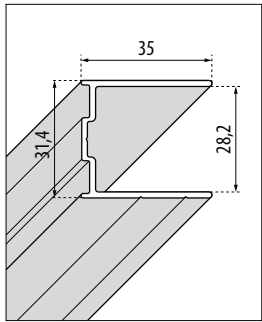

MUUR- EN VERBREDINGSPROFIELEN / PROFILÉS MURAUX ET D'ÉLARGISSEMENT

MUURPROFIEL
PROFILÉ MURAL

Hoogte Hauteur	Afwerking Finition	Code
1984	Wit Blanc	P01BNMOBST-A
	Matchroom Silver	P01BNMOBST-B
	Chroom Chrome	P01BNMOBST-K
	Zwart mat Noir mat	P01BNMOBST-H
2000	Wit Blanc	P01BNMOAST-A
	Matchroom Silver	P01BNMOAST-B
	Chroom Chrome	P01BNMOAST-K
	Zwart mat Noir mat	P01BNMOAST-H