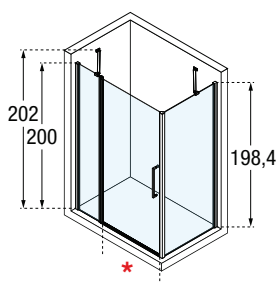

DEUR / PORTE

78↔82	76,4↔80,4	77↔81	20↔22	51	51	Y22P77-							
88↔92	86,4↔90,4	87↔91	20↔22	61	61	Y22P87-							
98↔102	96,4↔100,4	97↔101	20↔22	71	71	Y22P97-							
108↔112	106,4↔110,4	107↔111	20↔22	81	81	Y22P107-							
118↔122	116,4↔120,4	117↔121	40↔42	71	71	Y22P117-							
138↔142	136,4↔140,4	137↔141	40↔42	91	91	Y22P137-							

ZIJWAND / PAROI LATÉRALE

F													
57↔59	55,4↔57,4	-	-	-	-	Y2F1B57-							
59↔61	57,4↔59,4	-	-	-	-	Y2F1B59-							
65↔67	63,4↔65,4	-	-	-	-	Y2F1B65-							
67↔69	65,4↔67,4	-	-	-	-	Y2F1B67-							
69↔71	67,4↔69,4	-	-	-	-	Y2F1B69-							
73↔75	71,4↔73,4	-	-	-	-	Y2F1B73-							
75↔77	73,4↔75,4	-	-	-	-	Y2F1B75-							
76↔78	74,4↔76,4	-	-	-	-	Y2F1B76-							
77↔79	75,4↔77,4	-	-	-	-	Y2F1B77-							
79↔81	77,4↔79,4	-	-	-	-	Y2F1B79-							
81↔83	79,4↔81,4	-	-	-	-	Y2F1B81-							
85↔87	83,4↔85,4	-	-	-	-	Y2F1B85-							
87↔89	85,4↔87,4	-	-	-	-	Y2F1B87-							
89↔91	87,4↔89,4	-	-	-	-	Y2F1B89-							
91↔93	89,4↔91,4	-	-	-	-	Y2F1B91-							
95↔97	93,4↔95,4	-	-	-	-	Y2F1B95-							
97↔99	95,4↔97,4	-	-	-	-	Y2F1B97-							
99↔101	97,4↔99,4	-	-	-	-	Y2F1B99-							
101↔103	99,4↔101,4	-	-	-	-	Y2F1B101-							
117↔119	115,4↔117,4	-	-	-	-	Y2F1B117-							
119↔121	117,4↔119,4	-	-	-	-	Y2F1B119-							
H 140↔220		-	-		SPECIAL	Y2F1BSP							
L 20↔120													

ZIJWAND WORDT STANDAARD MET RECHTE STEUN VAN 150 CM. GELEVERD. VOOR DRAAIBARE MUURSTEUN: ZIE PAG. 030
PAROI LATÉRALE FOURNIE STANDARD AVEC BARRE DE RENFORT DROITE DE 150 CM. POUR BARRE ORIENTABLE: VOIR P. 030