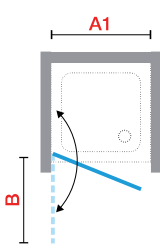

2 cm
Zijwand
Paroi latérale

Afmetingen Dimensions (cm)			Zijwand Paroi latérale	Instapruimte Passage		Code	Glassoort Vitrage			Kleuren / Prijs Couleurs / Prix			
Met zijwand Avec Paroi latérale	Hartmaat glas Mesure centre verre	In nis En niche					1	2	4	U	B	K	H
A	G	A1	F	*	B		Transparent Transparent	Aqua	Satin	Wit mat Blanc mat	Matchroom Silver	Chroom Chrome	Zwart mat Noir mat
DEUR / PORTE													
58↔62	56,4↔60,4	57↔61		47	48	Y21B57-							
68↔72	66,4↔70,4	67↔71		57	58	Y21B67-							
73↔77	71,4↔75,4	72↔76		62	63	Y21B72-							
78↔82	76,4↔80,4	77↔81		67	68	Y21B77-							
83↔87	81,4↔85,4	82↔86		72	73	Y21B82-							
88↔92	86,4↔90,4	87↔91		77	78	Y21B87-							
93↔97	91,4↔95,4	92↔96		82	83	Y21B92-							
98↔102	96,4↔100,4	97↔101		87	88	Y21B97-							
H 140↔220													
L 54↔120				SPECIAL		Y21BSP							

ZIJWAND / PAROI LATÉRALE													
-	55,4↔57,4	-	57↔59	-	-	Y2F1B57-							
-	57,4↔59,4	-	59↔61	-	-	Y2F1B59-							
-	63,4↔65,4	-	65↔67	-	-	Y2F1B65-							
-	65,4↔67,4	-	67↔69	-	-	Y2F1B67-							
-	67,4↔69,4	-	69↔71	-	-	Y2F1B69-							
-	71,4↔73,4	-	73↔75	-	-	Y2F1B73-							
-	73,4↔75,4	-	75↔77	-	-	Y2F1B75-							
-	74,4↔76,4	-	76↔78	-	-	Y2F1B76-							
-	75,4↔77,4	-	77↔79	-	-	Y2F1B77-							
-	77,4↔79,4	-	79↔81	-	-	Y2F1B79-							
-	79,4↔81,4	-	81↔83	-	-	Y2F1B81-							
-	83,4↔85,4	-	85↔87	-	-	Y2F1B85-							
-	85,4↔87,4	-	87↔89	-	-	Y2F1B87-							
-	87,4↔89,4	-	89↔91	-	-	Y2F1B89-							
-	89,4↔91,4	-	91↔93	-	-	Y2F1B91-							
-	93,4↔95,4	-	95↔97	-	-	Y2F1B95-							
-	95,4↔97,4	-	97↔99	-	-	Y2F1B97-							
-	97,4↔99,4	-	99↔101	-	-	Y2F1B99-							
-	99,4↔101,4	-	101↔103	-	-	Y2F1B101-							
-	115,4↔117,4	-	117↔119	-	-	Y2F1B117-							
-	117,4↔119,4	-	119↔121	-	-	Y2F1B119-							
-		-	H 140↔220										
-		-	L 20↔120		SPECIAL	Y2F1BSP