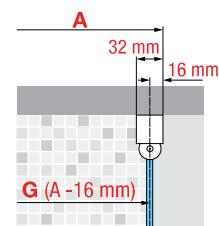

A Buitenmaat
Mesure extérieure
G Hartmaat glas
Mesure centre verre