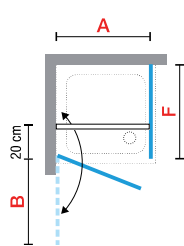

2 cm
Zijwand
Paroi latérale

Afmetingen Dimensions (cm)			Zijwand Paroi latérale	Instapruimte Passage		Code	Glassoort Vitrage			Kleuren / Prijs Couleurs / Prix			
Met zijwand Avec Paroi latérale	Hartmaat glas Mesure centre verre	In nis En niche					1	2	4	U	B	K	H
A	G	A1	F	*	B		Transparent Transparent	Aqua	Satin	Wit mat Blanc mat	Matchroom Silver	Chroom Chrome	Zwart mat Noir mat
DEUR / PORTE													
58↔62	56,4↔60,4	57↔61		47	48	Y21B57-							
68↔72	66,4↔70,4	67↔71		57	58	Y21B67-							
73↔77	71,4↔75,4	72↔76		62	63	Y21B72-							
78↔82	76,4↔80,4	77↔81		67	68	Y21B77-							
83↔87	81,4↔85,4	82↔86		72	73	Y21B82-							
88↔92	86,4↔90,4	87↔91		77	78	Y21B87-							
93↔97	91,4↔95,4	92↔96		82	83	Y21B92-							
98↔102	96,4↔100,4	97↔101		87	88	Y21B97-							
H 140↔220													
L 54↔120				SPECIAL		Y21BSP							

ZIJWAND / PAROI LATÉRALE													
-	55,4↔57,4	-	57↔59	-	-	Y2F1B57-							
-	57,4↔59,4	-	59↔61	-	-	Y2F1B59-							
-	63,4↔65,4	-	65↔67	-	-	Y2F1B65-							
-	65,4↔67,4	-	67↔69	-	-	Y2F1B67-							
-	67,4↔69,4	-	69↔71	-	-	Y2F1B69-							
-	71,4↔73,4	-	73↔75	-	-	Y2F1B73-							
-	73,4↔75,4	-	75↔77	-	-	Y2F1B75-							
-	74,4↔76,4	-	76↔78	-	-	Y2F1B76-							
-	75,4↔77,4	-	77↔79	-	-	Y2F1B77-							
-	77,4↔79,4	-	79↔81	-	-	Y2F1B79-							
-	79,4↔81,4	-	81↔83	-	-	Y2F1B81-							
-	83,4↔85,4	-	85↔87	-	-	Y2F1B85-							
-	85,4↔87,4	-	87↔89	-	-	Y2F1B87-							
-	87,4↔89,4	-	89↔91	-	-	Y2F1B89-							
-	89,4↔91,4	-	91↔93	-	-	Y2F1B91-							
-	93,4↔95,4	-	95↔97	-	-	Y2F1B95-							
-	95,4↔97,4	-	97↔99	-	-	Y2F1B97-							
-	97,4↔99,4	-	99↔101	-	-	Y2F1B99-							
-	99,4↔101,4	-	101↔103	-	-	Y2F1B101-							
-	115,4↔117,4	-	117↔119	-	-	Y2F1B117-							
-	117,4↔119,4	-	119↔121	-	-	Y2F1B119-							
-		-	H 140↔220										
-		-	L 20↔120		SPECIAL	Y2F1BSP