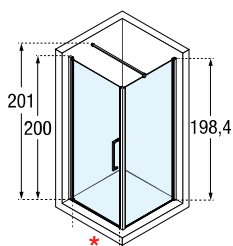

2 cm
Zijwand
Paroi latérale

Afmetingen Dimensions (cm)			Zijwand Paroi latérale	Instapruimte Passage		Code	Glassoort Vitrage			Kleuren / Prijs Couleurs / Prix			
Met zijwand Avec Paroi latérale	Hartmaat glas Mesure centre verre	In nis En niche					1	2	4	U	B	K	H
A	G	A1	F	*	B		Transparent Transparent	Aqua	Satin	Wit mat Blanc mat	Matchroom Silver	Chroom Chrome	Zwart mat Noir mat
DEUR / PORTE													
58↔62	56,4↔60,4	57↔61		47	48	Y21B57-							
68↔72	66,4↔70,4	67↔71		57	58	Y21B67-							
73↔77	71,4↔75,4	72↔76		62	63	Y21B72-							
78↔82	76,4↔80,4	77↔81		67	68	Y21B77-							
83↔87	81,4↔85,4	82↔86		72	73	Y21B82-							
88↔92	86,4↔90,4	87↔91		77	78	Y21B87-							
93↔97	91,4↔95,4	92↔96		82	83	Y21B92-							
98↔102	96,4↔100,4	97↔101		87	88	Y21B97-							
H 140↔220													
L 54↔120				SPECIAL		Y21BSP							

ZIJWAND / PAROI LATÉRALE													
-	55,4↔57,4	-	57↔59	-	-	Y2F1B57-							
-	57,4↔59,4	-	59↔61	-	-	Y2F1B59-							
-	63,4↔65,4	-	65↔67	-	-	Y2F1B65-							
-	65,4↔67,4	-	67↔69	-	-	Y2F1B67-							
-	67,4↔69,4	-	69↔71	-	-	Y2F1B69-							
-	71,4↔73,4	-	73↔75	-	-	Y2F1B73-							
-	73,4↔75,4	-	75↔77	-	-	Y2F1B75-							
-	74,4↔76,4	-	76↔78	-	-	Y2F1B76-							
-	75,4↔77,4	-	77↔79	-	-	Y2F1B77-							
-	77,4↔79,4	-	79↔81	-	-	Y2F1B79-							
-	79,4↔81,4	-	81↔83	-	-	Y2F1B81-							
-	83,4↔85,4	-	85↔87	-	-	Y2F1B85-							
-	85,4↔87,4	-	87↔89	-	-	Y2F1B87-							
-	87,4↔89,4	-	89↔91	-	-	Y2F1B89-							
-	89,4↔91,4	-	91↔93	-	-	Y2F1B91-							
-	93,4↔95,4	-	95↔97	-	-	Y2F1B95-							
-	95,4↔97,4	-	97↔99	-	-	Y2F1B97-							
-	97,4↔99,4	-	99↔101	-	-	Y2F1B99-							
-	99,4↔101,4	-	101↔103	-	-	Y2F1B101-							
-	115,4↔117,4	-	117↔119	-	-	Y2F1B117-							
-	117,4↔119,4	-	119↔121	-	-	Y2F1B119-							
-		-	H 140↔220										
-		-	L 20↔120		SPECIAL	Y2F1BSP