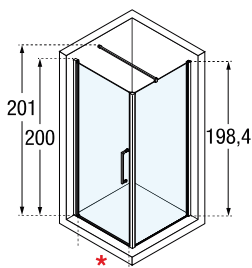

YOUNG 1B

**DRAAIDEUR
PORTE PIVOTANTE**

200 cm

6 mm

4 cm
Deur
Porte

2 cm
Zijwand
Paroi latérale

Afmetingen Dimensions (cm)			Zijwand Paroi latérale	Instapruimte Passage		Code	Glassoort Vitrage			Kleuren / Prijs Couleurs / Prix			
Met zijwand Avec Paroi latérale	Hartmaat glas Mesure centre verre	In nis En niche					1	2	4	D	B	K	H
A	G	A1	F	*	B		Transparent Transparent	Aqua	Satin	Wit Blanc	Matchroom Silver	Chroom Chrome	Zwart mat Noir mat
DEUR / PORTE													
58↔62	56,4↔60,4	57↔61			47	48	Y21B57-						
68↔72	66,4↔70,4	67↔71			57	58	Y21B67-						
73↔77	71,4↔75,4	72↔76			62	63	Y21B72-						
78↔82	76,4↔80,4	77↔81			67	68	Y21B77-						
83↔87	81,4↔85,4	82↔86			72	73	Y21B82-						
88↔92	86,4↔90,4	87↔91			77	78	Y21B87-						
93↔97	91,4↔95,4	92↔96			82	83	Y21B92-						
98↔102	96,4↔100,4	97↔101			87	88	Y21B97-						
H 140↔220					SPECIAL		Y21BSP						
L 54↔99													

ZIJWAND / PAROI LATÉRALE													
-	55,4↔57,4	-	57↔59	-	-	-	Y2F1B57-						
-	57,4↔59,4	-	59↔61	-	-	-	Y2F1B59-						
-	63,4↔65,4	-	65↔67	-	-	-	Y2F1B65-						
-	65,4↔67,4	-	67↔69	-	-	-	Y2F1B67-						
-	67,4↔69,4	-	69↔71	-	-	-	Y2F1B69-						
-	71,4↔73,4	-	73↔75	-	-	-	Y2F1B73-						
-	73,4↔75,4	-	75↔77	-	-	-	Y2F1B75-						
-	74,4↔76,4	-	76↔78	-	-	-	Y2F1B76-						
-	75,4↔77,4	-	77↔79	-	-	-	Y2F1B77-						
-	77,4↔79,4	-	79↔81	-	-	-	Y2F1B79-						
-	79,4↔81,4	-	81↔83	-	-	-	Y2F1B81-						
-	83,4↔85,4	-	85↔87	-	-	-	Y2F1B85-						
-	85,4↔87,4	-	87↔89	-	-	-	Y2F1B87-						
-	87,4↔89,4	-	89↔91	-	-	-	Y2F1B89-						
-	89,4↔91,4	-	91↔93	-	-	-	Y2F1B91-						
-	93,4↔95,4	-	95↔97	-	-	-	Y2F1B95-						
-	95,4↔97,4	-	97↔99	-	-	-	Y2F1B97-						
-	97,4↔99,4	-	99↔101	-	-	-	Y2F1B99-						
-	99,4↔101,4	-	101↔103	-	-	-	Y2F1B101-						
-	115,4↔117,4	-	117↔119	-	-	-	Y2F1B117-						
-	117,4↔119,4	-	119↔121	-	-	-	Y2F1B119-						
-			H 140↔220 L 20↔120			SPECIAL	Y2F1BSP						