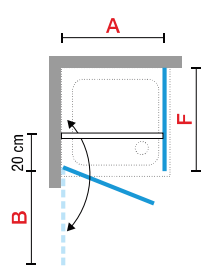

YOUNG 1B

**DRAAIDEUR
PORTE PIVOTANTE**

200 cm

6 mm

4 cm
Deur
Porte

2 cm
Zijwand
Paroi latérale

Afmetingen Dimensions (cm)			Zijwand Paroi latérale	Instapruimte Passage		Code	Glassoort Vitrage			Kleuren / Prijs Couleurs / Prix			
Met zijwand Avec Paroi latérale	Hartmaat glas Mesure centre verre	In nis En niche					1	2	4	D	B	K	H
A	G	A1	F	*	B		Transparent Transparent	Aqua	Satin	Wit Blanc	Matchroom Silver	Chroom Chrome	Zwart mat Noir mat
DEUR / PORTE													
58↔62	56,4↔60,4	57↔61			47	48	Y21B57-						
68↔72	66,4↔70,4	67↔71			57	58	Y21B67-						
73↔77	71,4↔75,4	72↔76			62	63	Y21B72-						
78↔82	76,4↔80,4	77↔81			67	68	Y21B77-						
83↔87	81,4↔85,4	82↔86			72	73	Y21B82-						
88↔92	86,4↔90,4	87↔91			77	78	Y21B87-						
93↔97	91,4↔95,4	92↔96			82	83	Y21B92-						
98↔102	96,4↔100,4	97↔101			87	88	Y21B97-						
H 140↔220					SPECIAL		Y21BSP						
L 54↔99													

ZIJWAND / PAROI LATÉRALE													
-	55,4↔57,4	-	57↔59	-	-	-	Y2F1B57-						
-	57,4↔59,4	-	59↔61	-	-	-	Y2F1B59-						
-	63,4↔65,4	-	65↔67	-	-	-	Y2F1B65-						
-	65,4↔67,4	-	67↔69	-	-	-	Y2F1B67-						
-	67,4↔69,4	-	69↔71	-	-	-	Y2F1B69-						
-	71,4↔73,4	-	73↔75	-	-	-	Y2F1B73-						
-	73,4↔75,4	-	75↔77	-	-	-	Y2F1B75-						
-	74,4↔76,4	-	76↔78	-	-	-	Y2F1B76-						
-	75,4↔77,4	-	77↔79	-	-	-	Y2F1B77-						
-	77,4↔79,4	-	79↔81	-	-	-	Y2F1B79-						
-	79,4↔81,4	-	81↔83	-	-	-	Y2F1B81-						
-	83,4↔85,4	-	85↔87	-	-	-	Y2F1B85-						
-	85,4↔87,4	-	87↔89	-	-	-	Y2F1B87-						
-	87,4↔89,4	-	89↔91	-	-	-	Y2F1B89-						
-	89,4↔91,4	-	91↔93	-	-	-	Y2F1B91-						
-	93,4↔95,4	-	95↔97	-	-	-	Y2F1B95-						
-	95,4↔97,4	-	97↔99	-	-	-	Y2F1B97-						
-	97,4↔99,4	-	99↔101	-	-	-	Y2F1B99-						
-	99,4↔101,4	-	101↔103	-	-	-	Y2F1B101-						
-	115,4↔117,4	-	117↔119	-	-	-	Y2F1B117-						
-	117,4↔119,4	-	119↔121	-	-	-	Y2F1B119-						
-			H 140↔220 L 20↔120			SPECIAL	Y2F1BSP						