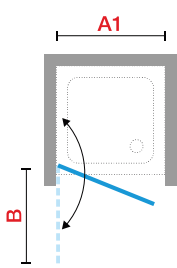

YOUNG 1B

**DRAAIDEUR
PORTE PIVOTANTE**

200 cm

6 mm

4 cm
Deur
Porte

2 cm
Zijwand
Paroi latérale

Afmetingen Dimensions (cm)			Zijwand Paroi latérale	Instapruimte Passage		Code	Glassoort Vitrage			Kleuren / Prijs Couleurs / Prix			
Met zijwand Avec Paroi latérale	Hartmaat glas Mesure centre verre	In nis En niche					1	2	4	D	B	K	H
A	G	A1	F	*	B		Transparent Transparent	Aqua	Satin	Wit Blanc	Matchroom Silver	Chroom Chrome	Zwart mat Noir mat
DEUR / PORTE													
58↔62	56,4↔60,4	57↔61			47	48	Y21B57-						
68↔72	66,4↔70,4	67↔71			57	58	Y21B67-						
73↔77	71,4↔75,4	72↔76			62	63	Y21B72-						
78↔82	76,4↔80,4	77↔81			67	68	Y21B77-						
83↔87	81,4↔85,4	82↔86			72	73	Y21B82-						
88↔92	86,4↔90,4	87↔91			77	78	Y21B87-						
93↔97	91,4↔95,4	92↔96			82	83	Y21B92-						
98↔102	96,4↔100,4	97↔101			87	88	Y21B97-						
H 140↔220					SPECIAL		Y21BSP						
L 54↔99													

ZIJWAND / PAROI LATÉRALE													
-	55,4↔57,4	-	57↔59	-	-	-	Y2F1B57-						
-	57,4↔59,4	-	59↔61	-	-	-	Y2F1B59-						
-	63,4↔65,4	-	65↔67	-	-	-	Y2F1B65-						
-	65,4↔67,4	-	67↔69	-	-	-	Y2F1B67-						
-	67,4↔69,4	-	69↔71	-	-	-	Y2F1B69-						
-	71,4↔73,4	-	73↔75	-	-	-	Y2F1B73-						
-	73,4↔75,4	-	75↔77	-	-	-	Y2F1B75-						
-	74,4↔76,4	-	76↔78	-	-	-	Y2F1B76-						
-	75,4↔77,4	-	77↔79	-	-	-	Y2F1B77-						
-	77,4↔79,4	-	79↔81	-	-	-	Y2F1B79-						
-	79,4↔81,4	-	81↔83	-	-	-	Y2F1B81-						
-	83,4↔85,4	-	85↔87	-	-	-	Y2F1B85-						
-	85,4↔87,4	-	87↔89	-	-	-	Y2F1B87-						
-	87,4↔89,4	-	89↔91	-	-	-	Y2F1B89-						
-	89,4↔91,4	-	91↔93	-	-	-	Y2F1B91-						
-	93,4↔95,4	-	95↔97	-	-	-	Y2F1B95-						
-	95,4↔97,4	-	97↔99	-	-	-	Y2F1B97-						
-	97,4↔99,4	-	99↔101	-	-	-	Y2F1B99-						
-	99,4↔101,4	-	101↔103	-	-	-	Y2F1B101-						
-	115,4↔117,4	-	117↔119	-	-	-	Y2F1B117-						
-	117,4↔119,4	-	119↔121	-	-	-	Y2F1B119-						
-			H 140↔220 L 20↔120			SPECIAL	Y2F1BSP						