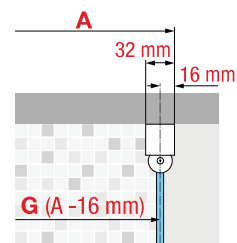

A Buitenmaat
Mesure extérieure

G Hartmaat glas
Mesure centre verre