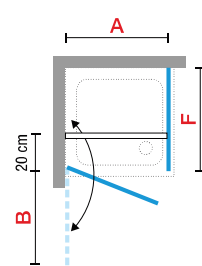

YOUNG 1B

**DRAAIDEUR
PORTE PIVOTANTE**

200 cm

6 mm

4 cm
Deur
Porte

2 cm
Zijwand
Paroi latérale

Afmetingen Dimensions (cm)			Zijwand Paroi latérale	Instapruimte Passage		Code	Glassoort Vitrage			Kleuren / Prijs Couleurs / Prix			
Met zijwand Avec Paroi latérale	Hartmaat glas Mesure centre verre	In nis En niche					1	2	4	D	B	K	H
A	G	A1	F	*	B		Transparent Transparent	Aqua	Satin	Wit Blanc	Matchroom Silver	Chroom Chrome	Zwart mat Noir mat
DEUR / PORTE													
58↔62	56,4↔60,4	57↔61			47	48	Y21B57-						
68↔72	66,4↔70,4	67↔71			57	58	Y21B67-						
73↔77	71,4↔75,4	72↔76			62	63	Y21B72-						
78↔82	76,4↔80,4	77↔81			67	68	Y21B77-						
83↔87	81,4↔85,4	82↔86			72	73	Y21B82-						
88↔92	86,4↔90,4	87↔91			77	78	Y21B87-						
93↔97	91,4↔95,4	92↔96			82	83	Y21B92-						
98↔102	96,4↔100,4	97↔101			87	88	Y21B97-						
H 140↔220					SPECIAL		Y21BSP						
L 54↔99													

ZIJWAND / PAROI LATÉRALE													
-	55,4↔57,4	-	57↔59	-	-	-	Y2F1B57-						
-	57,4↔59,4	-	59↔61	-	-	-	Y2F1B59-						
-	63,4↔65,4	-	65↔67	-	-	-	Y2F1B65-						
-	65,4↔67,4	-	67↔69	-	-	-	Y2F1B67-						
-	67,4↔69,4	-	69↔71	-	-	-	Y2F1B69-						
-	71,4↔73,4	-	73↔75	-	-	-	Y2F1B73-						
-	73,4↔75,4	-	75↔77	-	-	-	Y2F1B75-						
-	74,4↔76,4	-	76↔78	-	-	-	Y2F1B76-						
-	75,4↔77,4	-	77↔79	-	-	-	Y2F1B77-						
-	77,4↔79,4	-	79↔81	-	-	-	Y2F1B79-						
-	79,4↔81,4	-	81↔83	-	-	-	Y2F1B81-						
-	83,4↔85,4	-	85↔87	-	-	-	Y2F1B85-						
-	85,4↔87,4	-	87↔89	-	-	-	Y2F1B87-						
-	87,4↔89,4	-	89↔91	-	-	-	Y2F1B89-						
-	89,4↔91,4	-	91↔93	-	-	-	Y2F1B91-						
-	93,4↔95,4	-	95↔97	-	-	-	Y2F1B95-						
-	95,4↔97,4	-	97↔99	-	-	-	Y2F1B97-						
-	97,4↔99,4	-	99↔101	-	-	-	Y2F1B99-						
-	99,4↔101,4	-	101↔103	-	-	-	Y2F1B101-						
-	115,4↔117,4	-	117↔119	-	-	-	Y2F1B117-						
-	117,4↔119,4	-	119↔121	-	-	-	Y2F1B119-						
-		-	H 140↔220 L 20↔120			SPECIAL	Y2F1BSP						