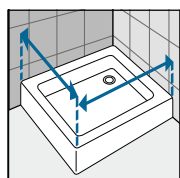

MUURPROFIEL
PROFILÉ MURAL

Hoogte Hauteur	Afwerking Finition	Code
1984	Wit Blanc	P01BNMOBST-A
	Matchroom Silver	P01BNMOBST-B
	Chroom Chrome	P01BNMOBST-K
	Zwart mat Noir mat	P01BNMOBST-H
2000	Wit Blanc	P01BNMOAST-A
	Matchroom Silver	P01BNMOAST-B
	Chroom Chrome	P01BNMOAST-K
	Zwart mat Noir mat	P01BNMOAST-H

VERBREDINGSPROFIEL
PROFILÉ D'ÉLARGISSEMENT

Hoogte Hauteur	Afwerking Finition	Code
1984	Wit Blanc	P05Y2ST-A
	Matchroom Silver	P05Y2ST-B
	Chroom Chrome	P05Y2ST-K
	Zwart mat Noir mat	P05Y2ST-H
2000	Wit Blanc	P05Y2ST2-A
	Matchroom Silver	P05Y2ST2-B
	Chroom Chrome	P05Y2ST2-K
	Zwart mat Noir mat	P05Y2ST2-H

OPNEMEN VAN DE MATEN / RELEVER LES MESURES

De maten opnemen van muur tot de **buitenrand** van de douchebak.
Prendre les mesures du mur au bord **extérieur** du receveur de douche.

De maten opnemen van muur tot muur (boven, in het midden en beneden) waar-
na u de kleinste maat aanhoudt.
Prendre les mesures d'un mur à l'autre,
en bas, en haut et au milieu et choisir la
mesure inférieure.