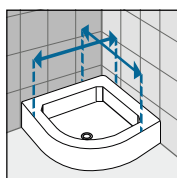

MUURPROFIEL
PROFILÉ MURAL

Hoogte Hauteur	Afwerking Finition	Code
1984	Wit Blanc	P01BNMOBST-A
	Matchroom Silver	P01BNMOBST-B
	Chroom Chrome	P01BNMOBST-K
	Zwart mat Noir mat	P01BNMOBST-H
2000	Wit Blanc	P01BNMOAST-A
	Matchroom Silver	P01BNMOAST-B
	Chroom Chrome	P01BNMOAST-K
	Zwart mat Noir mat	P01BNMOAST-H

VERBREDINGSPROFIEL
PROFILÉ D'ÉLARGISSEMENT

Hoogte Hauteur	Afwerking Finition	Code
1984	Wit Blanc	P05Y2ST-A
	Matchroom Silver	P05Y2ST-B
	Chroom Chrome	P05Y2ST-K
	Zwart mat Noir mat	P05Y2ST-H
2000	Wit Blanc	P05Y2ST2-A
	Matchroom Silver	P05Y2ST2-B
	Chroom Chrome	P05Y2ST2-K
	Zwart mat Noir mat	P05Y2ST2-H

OPNEMEN VAN DE MATEN / RELEVER LES MESURES

De maten opnemen van muur tot de **buitenrand** van de douchebak.
Prendre les mesures du mur au bord **extérieur** du receveur de douche.

De maten opnemen van muur tot muur (boven, in het midden en beneden) waar-
na u de kleinste maat aanhoudt.
Prendre les mesures d'un mur à l'autre,
en bas, en haut et au milieu et choisir la
mesure inférieure.