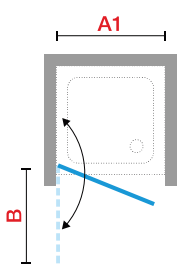

YOUNG 1B

**DRAAIDEUR
PORTE PIVOTANTE**

200 cm

6 mm

4 cm
Deur
Porte

2 cm
Zijwand
Paroi latérale

Afmetingen Dimensions (cm)			Zijwand Paroi latérale	Instapruimte Passage		Code	Glassoort Vitrage			Kleuren / Prijs Couleurs / Prix			
Met zijwand Avec Paroi latérale	Hartmaat glas Mesure centre verre	In nis En niche					1	2	4	D	B	K	H
A	G	A1	F	*	B		Transparent Transparent	Aqua	Satin	Wit Blanc	Matchroom Silver	Chroom Chrome	Zwart mat Noir mat
DEUR / PORTE													
58↔62	56,4↔60,4	57↔61			47	48	Y21B57-						
68↔72	66,4↔70,4	67↔71			57	58	Y21B67-						
73↔77	71,4↔75,4	72↔76			62	63	Y21B72-						
78↔82	76,4↔80,4	77↔81			67	68	Y21B77-						
83↔87	81,4↔85,4	82↔86			72	73	Y21B82-						
88↔92	86,4↔90,4	87↔91			77	78	Y21B87-						
93↔97	91,4↔95,4	92↔96			82	83	Y21B92-						
98↔102	96,4↔100,4	97↔101			87	88	Y21B97-						
H 140↔220					SPECIAL		Y21BSP						
L 54↔99													

ZIJWAND / PAROI LATÉRALE													
-	55,4↔57,4	-	57↔59	-	-	-	Y2F1B57-						
-	57,4↔59,4	-	59↔61	-	-	-	Y2F1B59-						
-	63,4↔65,4	-	65↔67	-	-	-	Y2F1B65-						
-	65,4↔67,4	-	67↔69	-	-	-	Y2F1B67-						
-	67,4↔69,4	-	69↔71	-	-	-	Y2F1B69-						
-	71,4↔73,4	-	73↔75	-	-	-	Y2F1B73-						
-	73,4↔75,4	-	75↔77	-	-	-	Y2F1B75-						
-	74,4↔76,4	-	76↔78	-	-	-	Y2F1B76-						
-	75,4↔77,4	-	77↔79	-	-	-	Y2F1B77-						
-	77,4↔79,4	-	79↔81	-	-	-	Y2F1B79-						
-	79,4↔81,4	-	81↔83	-	-	-	Y2F1B81-						
-	83,4↔85,4	-	85↔87	-	-	-	Y2F1B85-						
-	85,4↔87,4	-	87↔89	-	-	-	Y2F1B87-						
-	87,4↔89,4	-	89↔91	-	-	-	Y2F1B89-						
-	89,4↔91,4	-	91↔93	-	-	-	Y2F1B91-						
-	93,4↔95,4	-	95↔97	-	-	-	Y2F1B95-						
-	95,4↔97,4	-	97↔99	-	-	-	Y2F1B97-						
-	97,4↔99,4	-	99↔101	-	-	-	Y2F1B99-						
-	99,4↔101,4	-	101↔103	-	-	-	Y2F1B101-						
-	115,4↔117,4	-	117↔119	-	-	-	Y2F1B117-						
-	117,4↔119,4	-	119↔121	-	-	-	Y2F1B119-						
-		-	H 140↔220 L 20↔120			SPECIAL	Y2F1BSP						