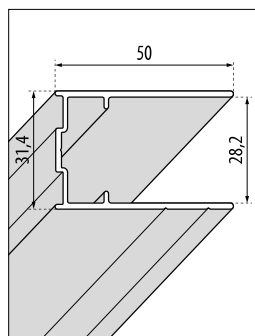

VERBREDINGSPROFIEL
PROFILÉ D'ÉLARGISSEMENT

Hoogte Hauteur	Afwerking Finition	Code
1984	Wit Blanc	P05Y2ST-A
	Matchroom Silver	P05Y2ST-B
	Chroom Chrome	P05Y2ST-K
	Zwart mat Noir mat	P05Y2ST-H
2000	Wit Blanc	P05Y2ST2-A
	Matchroom Silver	P05Y2ST2-B
	Chroom Chrome	P05Y2ST2-K
	Zwart mat Noir mat	P05Y2ST2-H