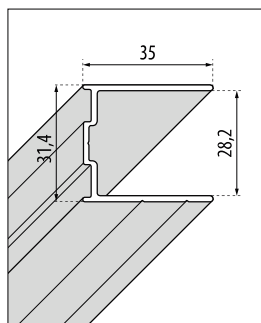

MUUR- EN VERBREDINGSPROFIELEN / PROFILÉS MURAUX ET D'ÉLARGISSEMENT

MUURPROFIEL
PROFILÉ MURAL

Hoogte Hauteur	Afwerking Finition	Code
1984	Wit Blanc	P01BNMOBST-A
	Matchroom Silver	P01BNMOBST-B
	Chroom Chrome	P01BNMOBST-K
	Zwart mat Noir mat	P01BNMOBST-H
2000	Wit Blanc	P01BNMOAST-A
	Matchroom Silver	P01BNMOAST-B
	Chroom Chrome	P01BNMOAST-K
	Zwart mat Noir mat	P01BNMOAST-H