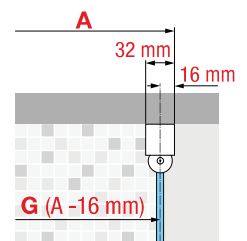

A Buitenmaat
Mesure extérieure

G Hartmaat glas
Mesure centre verre