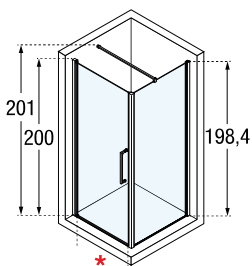

YOUNG 1B

**DRAAIDEUR
PORTE PIVOTANTE**

200 cm

6 mm

4 cm
Deur
Porte

2 cm
Zijwand
Paroi latérale

Afmetingen Dimensions (cm)			Zijwand Paroi latérale	Instapruimte Passage		Code	Glassoort Vitrage			Kleuren / Prijs Couleurs / Prix			
Met zijwand Avec Paroi latérale	Hartmaat glas Mesure centre verre	In nis En niche					1	2	4	D	B	K	H
A	G	A1	F	*	B		Transparent Transparent	Aqua	Satin	Wit Blanc	Matchroom Silver	Chroom Chrome	Zwart mat Noir mat
DEUR / PORTE													
58↔62	56,4↔60,4	57↔61			47	48	Y21B57-						
68↔72	66,4↔70,4	67↔71			57	58	Y21B67-						
73↔77	71,4↔75,4	72↔76			62	63	Y21B72-						
78↔82	76,4↔80,4	77↔81			67	68	Y21B77-						
83↔87	81,4↔85,4	82↔86			72	73	Y21B82-						
88↔92	86,4↔90,4	87↔91			77	78	Y21B87-						
93↔97	91,4↔95,4	92↔96			82	83	Y21B92-						
98↔102	96,4↔100,4	97↔101			87	88	Y21B97-						
H 140↔220					SPECIAL		Y21BSP						
L 54↔99													

ZIJWAND / PAROI LATÉRALE													
-	55,4↔57,4	-	57↔59	-	-	-	Y2F1B57-						
-	57,4↔59,4	-	59↔61	-	-	-	Y2F1B59-						
-	63,4↔65,4	-	65↔67	-	-	-	Y2F1B65-						
-	65,4↔67,4	-	67↔69	-	-	-	Y2F1B67-						
-	67,4↔69,4	-	69↔71	-	-	-	Y2F1B69-						
-	71,4↔73,4	-	73↔75	-	-	-	Y2F1B73-						
-	73,4↔75,4	-	75↔77	-	-	-	Y2F1B75-						
-	74,4↔76,4	-	76↔78	-	-	-	Y2F1B76-						
-	75,4↔77,4	-	77↔79	-	-	-	Y2F1B77-						
-	77,4↔79,4	-	79↔81	-	-	-	Y2F1B79-						
-	79,4↔81,4	-	81↔83	-	-	-	Y2F1B81-						
-	83,4↔85,4	-	85↔87	-	-	-	Y2F1B85-						
-	85,4↔87,4	-	87↔89	-	-	-	Y2F1B87-						
-	87,4↔89,4	-	89↔91	-	-	-	Y2F1B89-						
-	89,4↔91,4	-	91↔93	-	-	-	Y2F1B91-						
-	93,4↔95,4	-	95↔97	-	-	-	Y2F1B95-						
-	95,4↔97,4	-	97↔99	-	-	-	Y2F1B97-						
-	97,4↔99,4	-	99↔101	-	-	-	Y2F1B99-						
-	99,4↔101,4	-	101↔103	-	-	-	Y2F1B101-						
-	115,4↔117,4	-	117↔119	-	-	-	Y2F1B117-						
-	117,4↔119,4	-	119↔121	-	-	-	Y2F1B119-						
-		-	H 140↔220 L 20↔120			SPECIAL	Y2F1BSP						