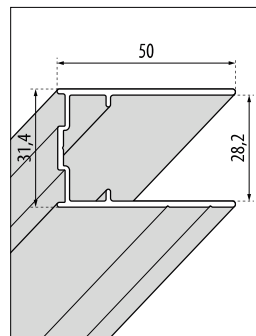

VERBREDINGSPROFIEL
PROFILÉ D'ÉLARGISSEMENT

Hoogte Hauteur	Afwerking Finition	Code
1984	Wit Blanc	P05Y2ST-A
	Matchroom Silver	P05Y2ST-B
	Chroom Chrome	P05Y2ST-K
	Zwart mat Noir mat	P05Y2ST-H
2000	Wit Blanc	P05Y2ST2-A
	Matchroom Silver	P05Y2ST2-B
	Chroom Chrome	P05Y2ST2-K
	Zwart mat Noir mat	P05Y2ST2-H