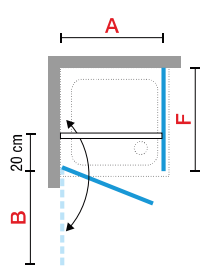

YOUNG 1B

**DRAAIDEUR
PORTE PIVOTANTE**

200 cm

6 mm

4 cm
Deur
Porte

2 cm
Zijwand
Paroi latérale

Afmetingen Dimensions (cm)			Zijwand Paroi latérale	Instapruimte Passage		Code	Glassoort Vitrage			Kleuren / Prijs Couleurs / Prix			
Met zijwand Avec Paroi latérale	Hartmaat glas Mesure centre verre	In nis En niche					1	2	4	D	B	K	H
A	G	A1	F	*	B		Transparant Transparent	Aqua	Satin	Wit Blanc	Matchroom Silver	Chroom Chrome	Zwart mat Noir mat
DEUR / PORTE													
58↔62	56,4↔60,4	57↔61			47	48	Y21B57-						
68↔72	66,4↔70,4	67↔71			57	58	Y21B67-						
73↔77	71,4↔75,4	72↔76			62	63	Y21B72-						
78↔82	76,4↔80,4	77↔81			67	68	Y21B77-						
83↔87	81,4↔85,4	82↔86			72	73	Y21B82-						
88↔92	86,4↔90,4	87↔91			77	78	Y21B87-						
93↔97	91,4↔95,4	92↔96			82	83	Y21B92-						
98↔102	96,4↔100,4	97↔101			87	88	Y21B97-						
H 140↓220	L 54↔99				SPECIAL		Y21BSP						

ZIJWAND / PAROI LATÉRALE													
-	55,4↔57,4	-	57↔59	-	-	-	Y2F1B57-						
-	57,4↔59,4	-	59↔61	-	-	-	Y2F1B59-						
-	63,4↔65,4	-	65↔67	-	-	-	Y2F1B65-						
-	65,4↔67,4	-	67↔69	-	-	-	Y2F1B67-						
-	67,4↔69,4	-	69↔71	-	-	-	Y2F1B69-						
-	71,4↔73,4	-	73↔75	-	-	-	Y2F1B73-						
-	73,4↔75,4	-	75↔77	-	-	-	Y2F1B75-						
-	74,4↔76,4	-	76↔78	-	-	-	Y2F1B76-						
-	75,4↔77,4	-	77↔79	-	-	-	Y2F1B77-						
-	77,4↔79,4	-	79↔81	-	-	-	Y2F1B79-						
-	79,4↔81,4	-	81↔83	-	-	-	Y2F1B81-						
-	83,4↔85,4	-	85↔87	-	-	-	Y2F1B85-						
-	85,4↔87,4	-	87↔89	-	-	-	Y2F1B87-						
-	87,4↔89,4	-	89↔91	-	-	-	Y2F1B89-						
-	89,4↔91,4	-	91↔93	-	-	-	Y2F1B91-						
-	93,4↔95,4	-	95↔97	-	-	-	Y2F1B95-						
-	95,4↔97,4	-	97↔99	-	-	-	Y2F1B97-						
-	97,4↔99,4	-	99↔101	-	-	-	Y2F1B99-						
-	99,4↔101,4	-	101↔103	-	-	-	Y2F1B101-						
-	115,4↔117,4	-	117↔119	-	-	-	Y2F1B117-						
-	117,4↔119,4	-	119↔121	-	-	-	Y2F1B119-						
-		-	H 140↓220 L 20↔120			SPECIAL	Y2F1BSP						