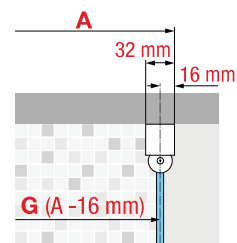

YOUNG 1B

**DRAAIDEUR
PORTE PIVOTANTE**

200 cm

6 mm

4 cm
Deur
Porte

2 cm
Zijwand
Paroi latérale

Afmetingen Dimensions (cm)			Zijwand Paroi latérale	Instapruimte Passage		Code	Glassoort Vitrage			Kleuren / Prijs Couleurs / Prix			
Met zijwand Avec Paroi latérale	Hartmaat glas Mesure centre verre	In nis En niche					1	2	4	D	B	K	H
A	G	A1	F	*	B		Transparant Transparent	Aqua	Satin	Wit Blanc	Matchroom Silver	Chroom Chrome	Zwart mat Noir mat
DEUR / PORTE													
58↔62	56,4↔60,4	57↔61			47	48	Y21B57-						
68↔72	66,4↔70,4	67↔71			57	58	Y21B67-						
73↔77	71,4↔75,4	72↔76			62	63	Y21B72-						
78↔82	76,4↔80,4	77↔81			67	68	Y21B77-						
83↔87	81,4↔85,4	82↔86			72	73	Y21B82-						
88↔92	86,4↔90,4	87↔91			77	78	Y21B87-						
93↔97	91,4↔95,4	92↔96			82	83	Y21B92-						
98↔102	96,4↔100,4	97↔101			87	88	Y21B97-						
H 140↓220	L 54↔99				SPECIAL		Y21BSP						

ZIJWAND / PAROI LATÉRALE													
-	55,4↔57,4	-	57↔59	-	-	-	Y2F1B57-						
-	57,4↔59,4	-	59↔61	-	-	-	Y2F1B59-						
-	63,4↔65,4	-	65↔67	-	-	-	Y2F1B65-						
-	65,4↔67,4	-	67↔69	-	-	-	Y2F1B67-						
-	67,4↔69,4	-	69↔71	-	-	-	Y2F1B69-						
-	71,4↔73,4	-	73↔75	-	-	-	Y2F1B73-						
-	73,4↔75,4	-	75↔77	-	-	-	Y2F1B75-						
-	74,4↔76,4	-	76↔78	-	-	-	Y2F1B76-						
-	75,4↔77,4	-	77↔79	-	-	-	Y2F1B77-						
-	77,4↔79,4	-	79↔81	-	-	-	Y2F1B79-						
-	79,4↔81,4	-	81↔83	-	-	-	Y2F1B81-						
-	83,4↔85,4	-	85↔87	-	-	-	Y2F1B85-						
-	85,4↔87,4	-	87↔89	-	-	-	Y2F1B87-						
-	87,4↔89,4	-	89↔91	-	-	-	Y2F1B89-						
-	89,4↔91,4	-	91↔93	-	-	-	Y2F1B91-						
-	93,4↔95,4	-	95↔97	-	-	-	Y2F1B95-						
-	95,4↔97,4	-	97↔99	-	-	-	Y2F1B97-						
-	97,4↔99,4	-	99↔101	-	-	-	Y2F1B99-						
-	99,4↔101,4	-	101↔103	-	-	-	Y2F1B101-						
-	115,4↔117,4	-	117↔119	-	-	-	Y2F1B117-						
-	117,4↔119,4	-	119↔121	-	-	-	Y2F1B119-						
-		-	H 140↓220 L 20↔120			SPECIAL	Y2F1BSP						

A Buitenmaat
Mesure extérieure

G Hartmaat glas
Mesure centre verre

Voorbeeld productcode:
Exemple code produit:

Code

+

Glassoort
Vitrage

+

Kleuren
Couleurs