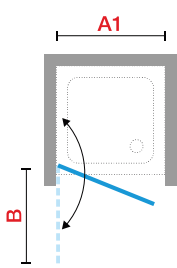

YOUNG 1B

**DRAAIDEUR
PORTE PIVOTANTE**

200 cm

6 mm

4 cm
Deur
Porte

2 cm
Zijwand
Paroi latérale

Afmetingen Dimensions (cm)			Zijwand Paroi latérale	Instapruimte Passage		Code	Glassoort Vitrage			Kleuren / Prijs Couleurs / Prix			
Met zijwand Avec Paroi latérale	Hartmaat glas Mesure centre verre	In nis En niche					1	2	4	D	B	K	H
A	G	A1	F	*	B		Transparant Transparent	Aqua	Satin	Wit Blanc	Matchroom Silver	Chroom Chrome	Zwart mat Noir mat
DEUR / PORTE													
58↔62	56,4↔60,4	57↔61			47	48	Y21B57-						
68↔72	66,4↔70,4	67↔71			57	58	Y21B67-						
73↔77	71,4↔75,4	72↔76			62	63	Y21B72-						
78↔82	76,4↔80,4	77↔81			67	68	Y21B77-						
83↔87	81,4↔85,4	82↔86			72	73	Y21B82-						
88↔92	86,4↔90,4	87↔91			77	78	Y21B87-						
93↔97	91,4↔95,4	92↔96			82	83	Y21B92-						
98↔102	96,4↔100,4	97↔101			87	88	Y21B97-						
H 140↓220	L 54↔99				SPECIAL		Y21BSP						

ZIJWAND / PAROI LATÉRALE													
-	55,4↔57,4	-	57↔59	-	-	-	Y2F1B57-						
-	57,4↔59,4	-	59↔61	-	-	-	Y2F1B59-						
-	63,4↔65,4	-	65↔67	-	-	-	Y2F1B65-						
-	65,4↔67,4	-	67↔69	-	-	-	Y2F1B67-						
-	67,4↔69,4	-	69↔71	-	-	-	Y2F1B69-						
-	71,4↔73,4	-	73↔75	-	-	-	Y2F1B73-						
-	73,4↔75,4	-	75↔77	-	-	-	Y2F1B75-						
-	74,4↔76,4	-	76↔78	-	-	-	Y2F1B76-						
-	75,4↔77,4	-	77↔79	-	-	-	Y2F1B77-						
-	77,4↔79,4	-	79↔81	-	-	-	Y2F1B79-						
-	79,4↔81,4	-	81↔83	-	-	-	Y2F1B81-						
-	83,4↔85,4	-	85↔87	-	-	-	Y2F1B85-						
-	85,4↔87,4	-	87↔89	-	-	-	Y2F1B87-						
-	87,4↔89,4	-	89↔91	-	-	-	Y2F1B89-						
-	89,4↔91,4	-	91↔93	-	-	-	Y2F1B91-						
-	93,4↔95,4	-	95↔97	-	-	-	Y2F1B95-						
-	95,4↔97,4	-	97↔99	-	-	-	Y2F1B97-						
-	97,4↔99,4	-	99↔101	-	-	-	Y2F1B99-						
-	99,4↔101,4	-	101↔103	-	-	-	Y2F1B101-						
-	115,4↔117,4	-	117↔119	-	-	-	Y2F1B117-						
-	117,4↔119,4	-	119↔121	-	-	-	Y2F1B119-						
-		-	H 140↓220 L 20↔120			SPECIAL	Y2F1BSP						

A Buitenmaat
Mesure extérieure

G Hartmaat glas
Mesure centre verre

Voorbeeld productcode:
Exemple code produit:

Code

+

Glassoort
Vitrage

+

Kleuren
Couleurs