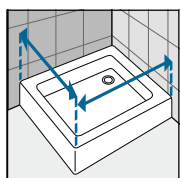

MUURPROFIEL
PROFILÉ MURAL

Hoogte Hauteur	Afwerking Finition	Code
1984	Wit Blanc	P01BNMOBST-A
	Matchroom Silver	P01BNMOBST-B
	Chroom Chrome	P01BNMOBST-K
	Zwart mat Noir mat	P01BNMOBST-H
2000	Wit Blanc	P01BNMOAST-A
	Matchroom Silver	P01BNMOAST-B
	Chroom Chrome	P01BNMOAST-K
	Zwart mat Noir mat	P01BNMOAST-H

VERBREDINGSPROFIEL
PROFILÉ D'ÉLARGISSEMENT

Hoogte Hauteur	Afwerking Finition	Code
1984	Wit Blanc	P05Y2ST-A
	Matchroom Silver	P05Y2ST-B
	Chroom Chrome	P05Y2ST-K
	Zwart mat Noir mat	P05Y2ST-H
2000	Wit Blanc	P05Y2ST2-A
	Matchroom Silver	P05Y2ST2-B
	Chroom Chrome	P05Y2ST2-K
	Zwart mat Noir mat	P05Y2ST2-H

OPNEMEN VAN DE MATEN / RELEVER LES MESURES

De maten opnemen van muur tot de **buitenrand** van de douchebak.
Prendre les mesures du mur au bord **extérieur** du receveur de douche.

De maten opnemen van muur tot muur (boven, in het midden en beneden) waar-
na u de kleinste maat aanhoudt.
Prendre les mesures d'un mur à l'autre,
en bas, en haut et au milieu et choisir la
mesure inférieure.