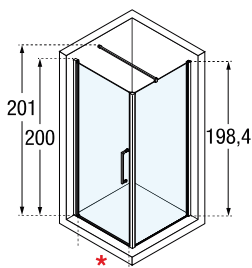

YOUNG 1B

**DRAAIDEUR
PORTE PIVOTANTE**

200 cm

6 mm

4 cm
Deur
Porte

2 cm
Zijwand
Paroi latérale

Afmetingen Dimensions (cm)			Zijwand Paroi latérale	Instapruimte Passage		Code	Glassoort Vitrage			Kleuren / Prijs Couleurs / Prix			
Met zijwand Avec Paroi latérale	Hartmaat glas Mesure centre verre	In nis En niche					1	2	4	D	B	K	H
A	G	A1	F	*	B		Transparant Transparent	Aqua	Satin	Wit Blanc	Matchroom Silver	Chroom Chrome	Zwart mat Noir mat
DEUR / PORTE													
58↔62	56,4↔60,4	57↔61			47	48	Y21B57-						
68↔72	66,4↔70,4	67↔71			57	58	Y21B67-						
73↔77	71,4↔75,4	72↔76			62	63	Y21B72-						
78↔82	76,4↔80,4	77↔81			67	68	Y21B77-						
83↔87	81,4↔85,4	82↔86			72	73	Y21B82-						
88↔92	86,4↔90,4	87↔91			77	78	Y21B87-						
93↔97	91,4↔95,4	92↔96			82	83	Y21B92-						
98↔102	96,4↔100,4	97↔101			87	88	Y21B97-						
H 140↓220	L 54↔99				SPECIAL		Y21BSP						

ZIJWAND / PAROI LATÉRALE													
-	55,4↔57,4	-	57↔59	-	-	-	Y2F1B57-						
-	57,4↔59,4	-	59↔61	-	-	-	Y2F1B59-						
-	63,4↔65,4	-	65↔67	-	-	-	Y2F1B65-						
-	65,4↔67,4	-	67↔69	-	-	-	Y2F1B67-						
-	67,4↔69,4	-	69↔71	-	-	-	Y2F1B69-						
-	71,4↔73,4	-	73↔75	-	-	-	Y2F1B73-						
-	73,4↔75,4	-	75↔77	-	-	-	Y2F1B75-						
-	74,4↔76,4	-	76↔78	-	-	-	Y2F1B76-						
-	75,4↔77,4	-	77↔79	-	-	-	Y2F1B77-						
-	77,4↔79,4	-	79↔81	-	-	-	Y2F1B79-						
-	79,4↔81,4	-	81↔83	-	-	-	Y2F1B81-						
-	83,4↔85,4	-	85↔87	-	-	-	Y2F1B85-						
-	85,4↔87,4	-	87↔89	-	-	-	Y2F1B87-						
-	87,4↔89,4	-	89↔91	-	-	-	Y2F1B89-						
-	89,4↔91,4	-	91↔93	-	-	-	Y2F1B91-						
-	93,4↔95,4	-	95↔97	-	-	-	Y2F1B95-						
-	95,4↔97,4	-	97↔99	-	-	-	Y2F1B97-						
-	97,4↔99,4	-	99↔101	-	-	-	Y2F1B99-						
-	99,4↔101,4	-	101↔103	-	-	-	Y2F1B101-						
-	115,4↔117,4	-	117↔119	-	-	-	Y2F1B117-						
-	117,4↔119,4	-	119↔121	-	-	-	Y2F1B119-						
-		-	H 140↓220 L 20↔120			SPECIAL	Y2F1BSP						

A Buitenmaat
Mesure extérieure

G Hartmaat glas
Mesure centre verre

Voorbeeld productcode:
Exemple code produit:

Code

+

Glassoort
Vitrage

+

Kleuren
Couleurs