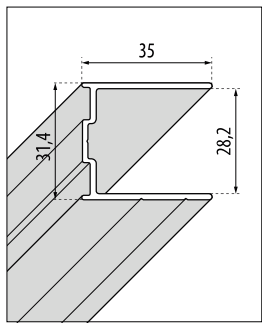

MUUR- EN VERBREDINGSPROFIELEN / PROFILÉS MURAUX ET D'ÉLARGISSEMENT

MUURPROFIEL
PROFILÉ MURAL

Hoogte Hauteur	Afwerking Finition	Code
1984	Wit Blanc	P01BNMOBST-A
	Matchroom Silver	P01BNMOBST-B
	Chroom Chrome	P01BNMOBST-K
	Zwart mat Noir mat	P01BNMOBST-H
2000	Wit Blanc	P01BNMOAST-A
	Matchroom Silver	P01BNMOAST-B
	Chroom Chrome	P01BNMOAST-K
	Zwart mat Noir mat	P01BNMOAST-H