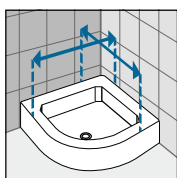

MUURPROFIEL
PROFILÉ MURAL

Hoogte Hauteur	Afwerking Finition	Code
1984	Wit Blanc	P01BNMOBST-A
	Matchroom Silver	P01BNMOBST-B
	Chroom Chrome	P01BNMOBST-K
	Zwart mat Noir mat	P01BNMOBST-H
2000	Wit Blanc	P01BNMOAST-A
	Matchroom Silver	P01BNMOAST-B
	Chroom Chrome	P01BNMOAST-K
	Zwart mat Noir mat	P01BNMOAST-H

OPNEMEN VAN DE MATEN / RELEVER LES MESURES

De maten opnemen van muur tot de **buitenrand** van de douchebak.
Prendre les mesures du mur au bord **extérieur** du receveur de douche.

De maten opnemen van muur tot muur (boven, in het midden en beneden) waar-
na u de kleinste maat aanhoudt.
Prendre les mesures d'un mur à l'autre,
en bas, en haut et au milieu et choisir la
mesure inférieure.