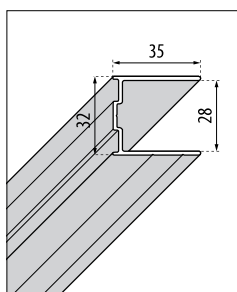

MUUR- EN VERBREDINGSPROFIELEN / PROFILÉS MURAUX ET D'ÉLARGISSEMENT

MUURPROFIEL
PROFILÉ MURAL

Hoogte Hauteur	Afwerking Finition	Code
1984	Wit mat Blanc mat	P01BNMOBST-U
	Matchroom Silver	P01BNMOBST-B
	Chroom Chrome	P01BNMOBST-K
	Zwart mat Noir mat	P01BNMOBST-H
2000	Wit mat Blanc mat	P01BNMOAST-U
	Matchroom Silver	P01BNMOAST-B
	Chroom Chrome	P01BNMOAST-K
	Zwart mat Noir mat	P01BNMOAST-H