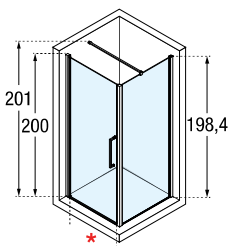

YOUNG 1B

DRAAIDEUR
PORTE PIVOTANTE

Afmetingen Dimensions (cm)			Zijwand Paroi latérale	Instapruimte Passage	Code	Glassoort Vitrage			Kleuren / Prijs Couleurs / Prix			
Met zijwand Avec Paroi latérale	Hartmaat glas Mesure centre verre	In nis En niche				1	2	4	U	B	K	H
A	G	A1	F	*	B	Transparent Transparent	Aqua	Satin	Wit mat Blanc mat	Matchroom Silver	Chroom Chrome	Zwart mat Noir mat
DEUR / PORTE												
58↔62	56,4↔60,4	57↔61		47	48	Y21B57-						
68↔72	66,4↔70,4	67↔71		57	58	Y21B67-						
73↔77	71,4↔75,4	72↔76		62	63	Y21B72-						
78↔82	76,4↔80,4	77↔81		67	68	Y21B77-						
83↔87	81,4↔85,4	82↔86		72	73	Y21B82-						
88↔92	86,4↔90,4	87↔91		77	78	Y21B87-						
93↔97	91,4↔95,4	92↔96		82	83	Y21B92-						
98↔102	96,4↔100,4	97↔101		87	88	Y21B97-						
H 140↔220				SPECIAL		Y21BSP						
L 54↔120												

ZIJWAND / PAROI LATÉRALE												
-	55,4↔57,4	-	57↔59	-	-	Y2F1B57-						
-	57,4↔59,4	-	59↔61	-	-	Y2F1B59-						
-	63,4↔65,4	-	65↔67	-	-	Y2F1B65-						
-	65,4↔67,4	-	67↔69	-	-	Y2F1B67-						
-	67,4↔69,4	-	69↔71	-	-	Y2F1B69-						
-	71,4↔73,4	-	73↔75	-	-	Y2F1B73-						
-	73,4↔75,4	-	75↔77	-	-	Y2F1B75-						
-	74,4↔76,4	-	76↔78	-	-	Y2F1B76-						
-	75,4↔77,4	-	77↔79	-	-	Y2F1B77-						
-	77,4↔79,4	-	79↔81	-	-	Y2F1B79-						
-	79,4↔81,4	-	81↔83	-	-	Y2F1B81-						
-	83,4↔85,4	-	85↔87	-	-	Y2F1B85-						
-	85,4↔87,4	-	87↔89	-	-	Y2F1B87-						
-	87,4↔89,4	-	89↔91	-	-	Y2F1B89-						
-	89,4↔91,4	-	91↔93	-	-	Y2F1B91-						
-	93,4↔95,4	-	95↔97	-	-	Y2F1B95-						
-	95,4↔97,4	-	97↔99	-	-	Y2F1B97-						
-	97,4↔99,4	-	99↔101	-	-	Y2F1B99-						
-	99,4↔101,4	-	101↔103	-	-	Y2F1B101-						
-	115,4↔117,4	-	117↔119	-	-	Y2F1B117-						
-	117,4↔119,4	-	119↔121	-	-	Y2F1B119-						
-			H 140↔220			SPECIAL						
-			L 20↔120			Y2F1BSP						

A Buitenmaat
Mesure extérieure
G Hartmaat glas
Mesure centre verre

Voorbeeld productcode:
Exemple code produit:

Code + **Glassoort Vitrage** + **Kleuren Couleurs** = Productcode Code produit

GLASSOORT / VITRAGE