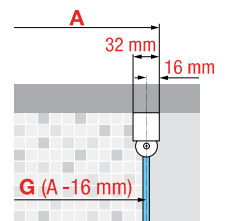

YOUNG 1B

DRAAIDEUR
PORTE PIVOTANTE

Afmetingen Dimensions (cm)			Zijwand Paroi latérale	Instapruimte Passage	Code	Glassoort Vitrage			Kleuren / Prijs Couleurs / Prix			
Met zijwand Avec Paroi latérale	Hartmaat glas Mesure centre verre	In nis En niche				1	2	4	U	B	K	H
A	G	A1	F	*	B	Transparent Transparent	Aqua	Satin	Wit mat Blanc mat	Matchroom Silver	Chroom Chrome	Zwart mat Noir mat
DEUR / PORTE												
58↔62	56,4↔60,4	57↔61		47	48	Y21B57-						
68↔72	66,4↔70,4	67↔71		57	58	Y21B67-						
73↔77	71,4↔75,4	72↔76		62	63	Y21B72-						
78↔82	76,4↔80,4	77↔81		67	68	Y21B77-						
83↔87	81,4↔85,4	82↔86		72	73	Y21B82-						
88↔92	86,4↔90,4	87↔91		77	78	Y21B87-						
93↔97	91,4↔95,4	92↔96		82	83	Y21B92-						
98↔102	96,4↔100,4	97↔101		87	88	Y21B97-						
H 140↔220				SPECIAL		Y21BSP						
L 54↔120												

ZIJWAND / PAROI LATÉRALE												
-	55,4↔57,4	-	57↔59	-	-	Y2F1B57-						
-	57,4↔59,4	-	59↔61	-	-	Y2F1B59-						
-	63,4↔65,4	-	65↔67	-	-	Y2F1B65-						
-	65,4↔67,4	-	67↔69	-	-	Y2F1B67-						
-	67,4↔69,4	-	69↔71	-	-	Y2F1B69-						
-	71,4↔73,4	-	73↔75	-	-	Y2F1B73-						
-	73,4↔75,4	-	75↔77	-	-	Y2F1B75-						
-	74,4↔76,4	-	76↔78	-	-	Y2F1B76-						
-	75,4↔77,4	-	77↔79	-	-	Y2F1B77-						
-	77,4↔79,4	-	79↔81	-	-	Y2F1B79-						
-	79,4↔81,4	-	81↔83	-	-	Y2F1B81-						
-	83,4↔85,4	-	85↔87	-	-	Y2F1B85-						
-	85,4↔87,4	-	87↔89	-	-	Y2F1B87-						
-	87,4↔89,4	-	89↔91	-	-	Y2F1B89-						
-	89,4↔91,4	-	91↔93	-	-	Y2F1B91-						
-	93,4↔95,4	-	95↔97	-	-	Y2F1B95-						
-	95,4↔97,4	-	97↔99	-	-	Y2F1B97-						
-	97,4↔99,4	-	99↔101	-	-	Y2F1B99-						
-	99,4↔101,4	-	101↔103	-	-	Y2F1B101-						
-	115,4↔117,4	-	117↔119	-	-	Y2F1B117-						
-	117,4↔119,4	-	119↔121	-	-	Y2F1B119-						
-			H 140↔220			SPECIAL						
-			L 20↔120			Y2F1BSP						

A Buitenmaat
Mesure extérieure
G Hartmaat glas
Mesure centre verre

Voorbeeld productcode:
Exemple code produit:

Code + **Glassoort Vitrage** + **Kleuren Couleurs** = Productcode Code produit

GLASSOORT / VITRAGE