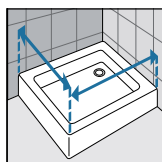

OPNEMEN VAN DE MATEN / RELEVER LES MESURES

De maten opnemen van muur tot de **buitenrand** van de douchebak.
Prendre les mesures du mur au bord **extérieur** du receveur de douche.