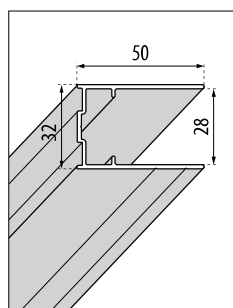

VERBREDINGSPROFIEL
PROFILÉ D'ÉLARGISSEMENT

Hoogte Hauteur	Afwerking Finition	Code
1984	Wit mat Blanc mat	P05Y2ST-U
	Matchroom Silver	P05Y2ST-B
	Chroom Chrome	P05Y2ST-K
	Zwart mat Noir mat	P05Y2ST-H
2000	Wit mat Blanc mat	P05Y2ST2-U
	Matchroom Silver	P05Y2ST2-B
	Chroom Chrome	P05Y2ST2-K
	Zwart mat Noir mat	P05Y2ST2-H