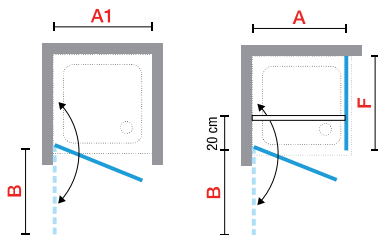

YOUNG 1B

DRAAIDEUR
PORTE PIVOTANTE

Afmetingen Dimensions (cm)			Zijwand Paroi latérale	Instapruimte Passage	Code	Glassoort Vitrage			Kleuren / Prijs Couleurs / Prix			
Met zijwand Avec Paroi latérale	Hartmaat glas Mesure centre verre	In nis En niche				1	2	4	U	B	K	H
A	G	A1	F	*	B	Transparent Transparent	Aqua	Satin	Wit mat Blanc mat	Matchroom Silver	Chroom Chrome	Zwart mat Noir mat
DEUR / PORTE												
58↔62	56,4↔60,4	57↔61		47	48	Y21B57-						
68↔72	66,4↔70,4	67↔71		57	58	Y21B67-						
73↔77	71,4↔75,4	72↔76		62	63	Y21B72-						
78↔82	76,4↔80,4	77↔81		67	68	Y21B77-						
83↔87	81,4↔85,4	82↔86		72	73	Y21B82-						
88↔92	86,4↔90,4	87↔91		77	78	Y21B87-						
93↔97	91,4↔95,4	92↔96		82	83	Y21B92-						
98↔102	96,4↔100,4	97↔101		87	88	Y21B97-						
H 140↔220				SPECIAL		Y21BSP						
L 54↔120												

ZIJWAND / PAROI LATÉRALE												
-	55,4↔57,4	-	57↔59	-	-	Y2F1B57-						
-	57,4↔59,4	-	59↔61	-	-	Y2F1B59-						
-	63,4↔65,4	-	65↔67	-	-	Y2F1B65-						
-	65,4↔67,4	-	67↔69	-	-	Y2F1B67-						
-	67,4↔69,4	-	69↔71	-	-	Y2F1B69-						
-	71,4↔73,4	-	73↔75	-	-	Y2F1B73-						
-	73,4↔75,4	-	75↔77	-	-	Y2F1B75-						
-	74,4↔76,4	-	76↔78	-	-	Y2F1B76-						
-	75,4↔77,4	-	77↔79	-	-	Y2F1B77-						
-	77,4↔79,4	-	79↔81	-	-	Y2F1B79-						
-	79,4↔81,4	-	81↔83	-	-	Y2F1B81-						
-	83,4↔85,4	-	85↔87	-	-	Y2F1B85-						
-	85,4↔87,4	-	87↔89	-	-	Y2F1B87-						
-	87,4↔89,4	-	89↔91	-	-	Y2F1B89-						
-	89,4↔91,4	-	91↔93	-	-	Y2F1B91-						
-	93,4↔95,4	-	95↔97	-	-	Y2F1B95-						
-	95,4↔97,4	-	97↔99	-	-	Y2F1B97-						
-	97,4↔99,4	-	99↔101	-	-	Y2F1B99-						
-	99,4↔101,4	-	101↔103	-	-	Y2F1B101-						
-	115,4↔117,4	-	117↔119	-	-	Y2F1B117-						
-	117,4↔119,4	-	119↔121	-	-	Y2F1B119-						
-			H 140↔220			SPECIAL						
-			L 20↔120			Y2F1BSP						

A Buitenmaat
Mesure extérieure
G Hartmaat glas
Mesure centre verre

Voorbeeld productcode:
Exemple code produit:

Code + **Glassoort Vitrage** + **Kleuren Couleurs** = Productcode Code produit

GLASSOORT / VITRAGE