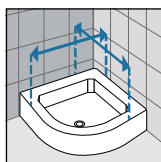

OPNEMEN VAN DE MATEN / RELEVER LES MESURES

De maten opnemen van muur tot de **buitenrand** van de douchebak.
Prendre les mesures du mur au bord **extérieur** du receveur de douche.