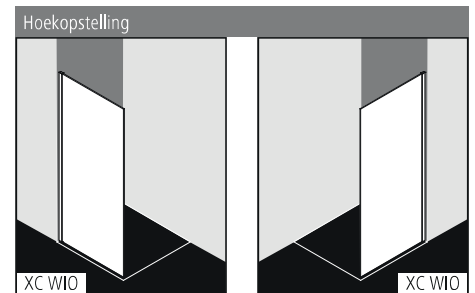

WALK-IN XC

Wall

Inbouwmogelijkheden

Productinfo

- WALK-IN glazen wand deels profielloos met muurbevestiging zonder stabilisatiestang.
- Optioneel met WALK-IN XC-stabilisatie (binnenzijde).
- Veiligheidsglas ESG 10 mm volgens EN 12150, optioneel met onderhoudsvriendelijke conditioneringslaag KermiCLEAN.
- Profiel uit hoogwaardig geëloxeerd aluminium.
- 10 mm verstelmogelijkheid in de breedte in muurprofiel.
- Bij levering inbegrepen: bevestigingsmateriaal.