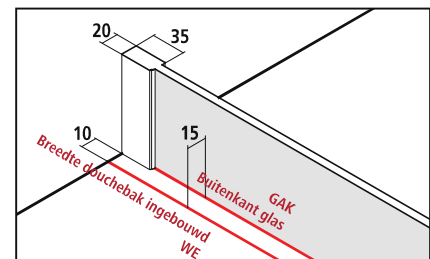

Opmeting + montage

Informatie voor opmeting + montage zie pagina 6 - 7

Kermi doucheschermen zijn voor montage op douchebakken of perfect getegelde douches bestemd. In andere gevallen moet een gelijkwaardig doucheberek (afwatering, afdichting, ...) verzekerd zijn.