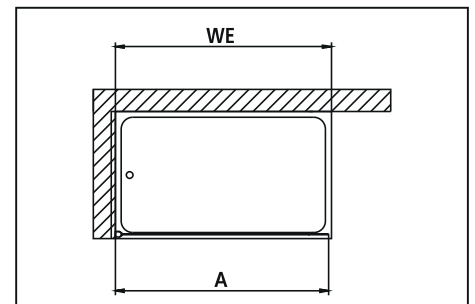

WALK-IN XC

Wall

Inbouwmogelijkheden

Productinfo

- WALK-IN glazen wand deels profielloos met muurbevestiging zonder stabilisatiestang.
- Optioneel met WALK-IN XC-stabilisatie (binnenzijde).
- Veiligheidsglas ESG 10 mm volgens EN 12150, optioneel met onderhoudsvriendelijke conditioneringslaag KermiCLEAN.
- Profiel uit hoogwaardig geëloxeerd aluminium.
- 10 mm verstelmogelijkheid in de breedte in muurprofiel.
- Bij levering inbegrepen: bevestigingsmateriaal.