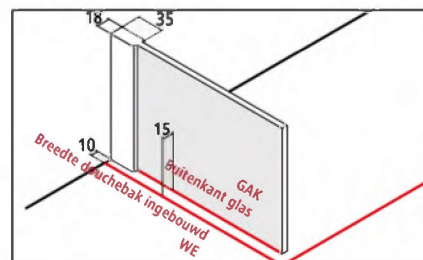

Breedte verstelbaar BV = breedte douchebak ingebouwd WE - 10 mm