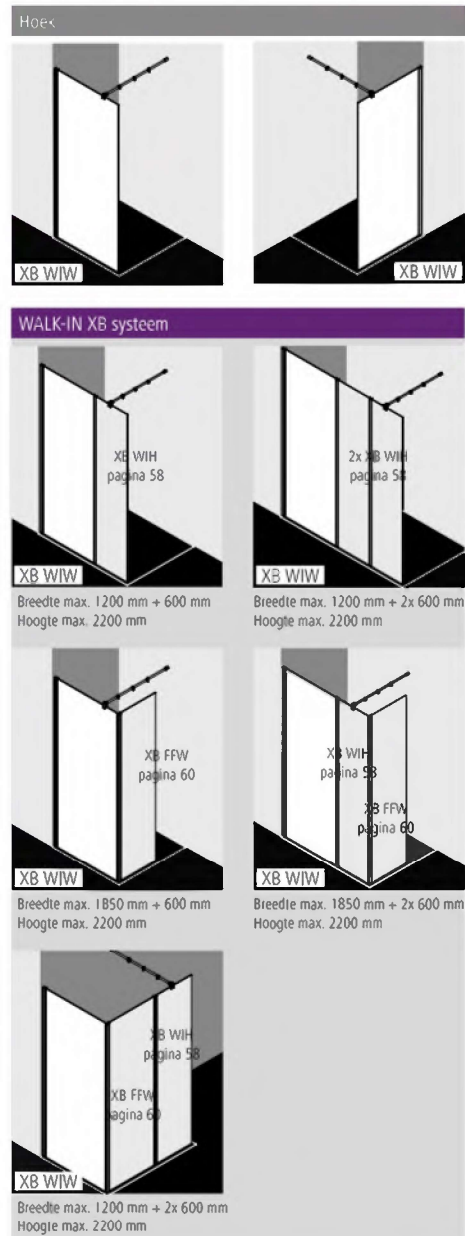

Inbouwmogelijkheden

Opmeting + montage

Informatie voor opmeting + montage zie pagina 14 - 15

Kermi doucheschermen zijn voor montage op douchebakken of perfect getegelde vloeren bestemd. In andere gevallen moet een gelijkwaardig doucheberek (afschot, afwatering) verzekerd zijn.