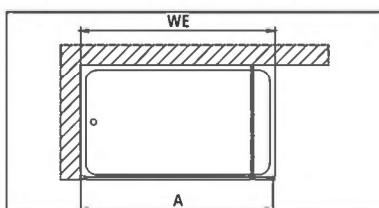

Schuine zijde	op aanvraag
	Uitzonderlijke constructie	op aanvraag

Profiel-/beslagkleuren		Meerprijs op zilver matglans +EUR 152,- voor KermiCLEAN		Bestelvoorbeeld: XB WIW 08020 VLK V = zilver hoogglans L = ESG grijs getint glas	
Overige profiel-/beslagkleuren via KermiEXTRA.		Code	Prijs		
■ zwart soft		3			
Glassoorten		Meerprijs op ESG helder		Meerprijs op ESG helder met KermiCLEAN	
Glassoorten via KermiEXTRA.		Code	Prijs	Code	Prijs
■ ESG grijs getint glas		L		M	
■ ESG helder decor Stripe 2		E		F	
■ ESG helder decor Stripe 3		B		D	
■ ESG helder decor Stripe 4		O		Q	

- Glaskantbeschermingsprofiel verticaal ZDGK PRO XB kan achteraf geplaatst worden toebehoren pagina 66
- Handdoekhouder 660 mm af-fabriek gemonteerd + op prijs maatwerk, verdere info pagina 67
- Handdoekhouder 340 mm af-fabriek gemonteerd + op prijs maatwerk, verdere info pagina 67

KermiEXTRA		Meerprijs op prijs standaarddeel/prijs maatwerk in ESG helder +EUR 152,- voor KermiCLEAN		Prijs in EUR excl. BTW 06/2022
Gezandstraald decor				pagina 372 - 377
Spiegelglas	Breedte glas per artikel			pagina 378 - 381
Profiel-/beslagkleuren	op zilver matglans			pagina 382 - 385