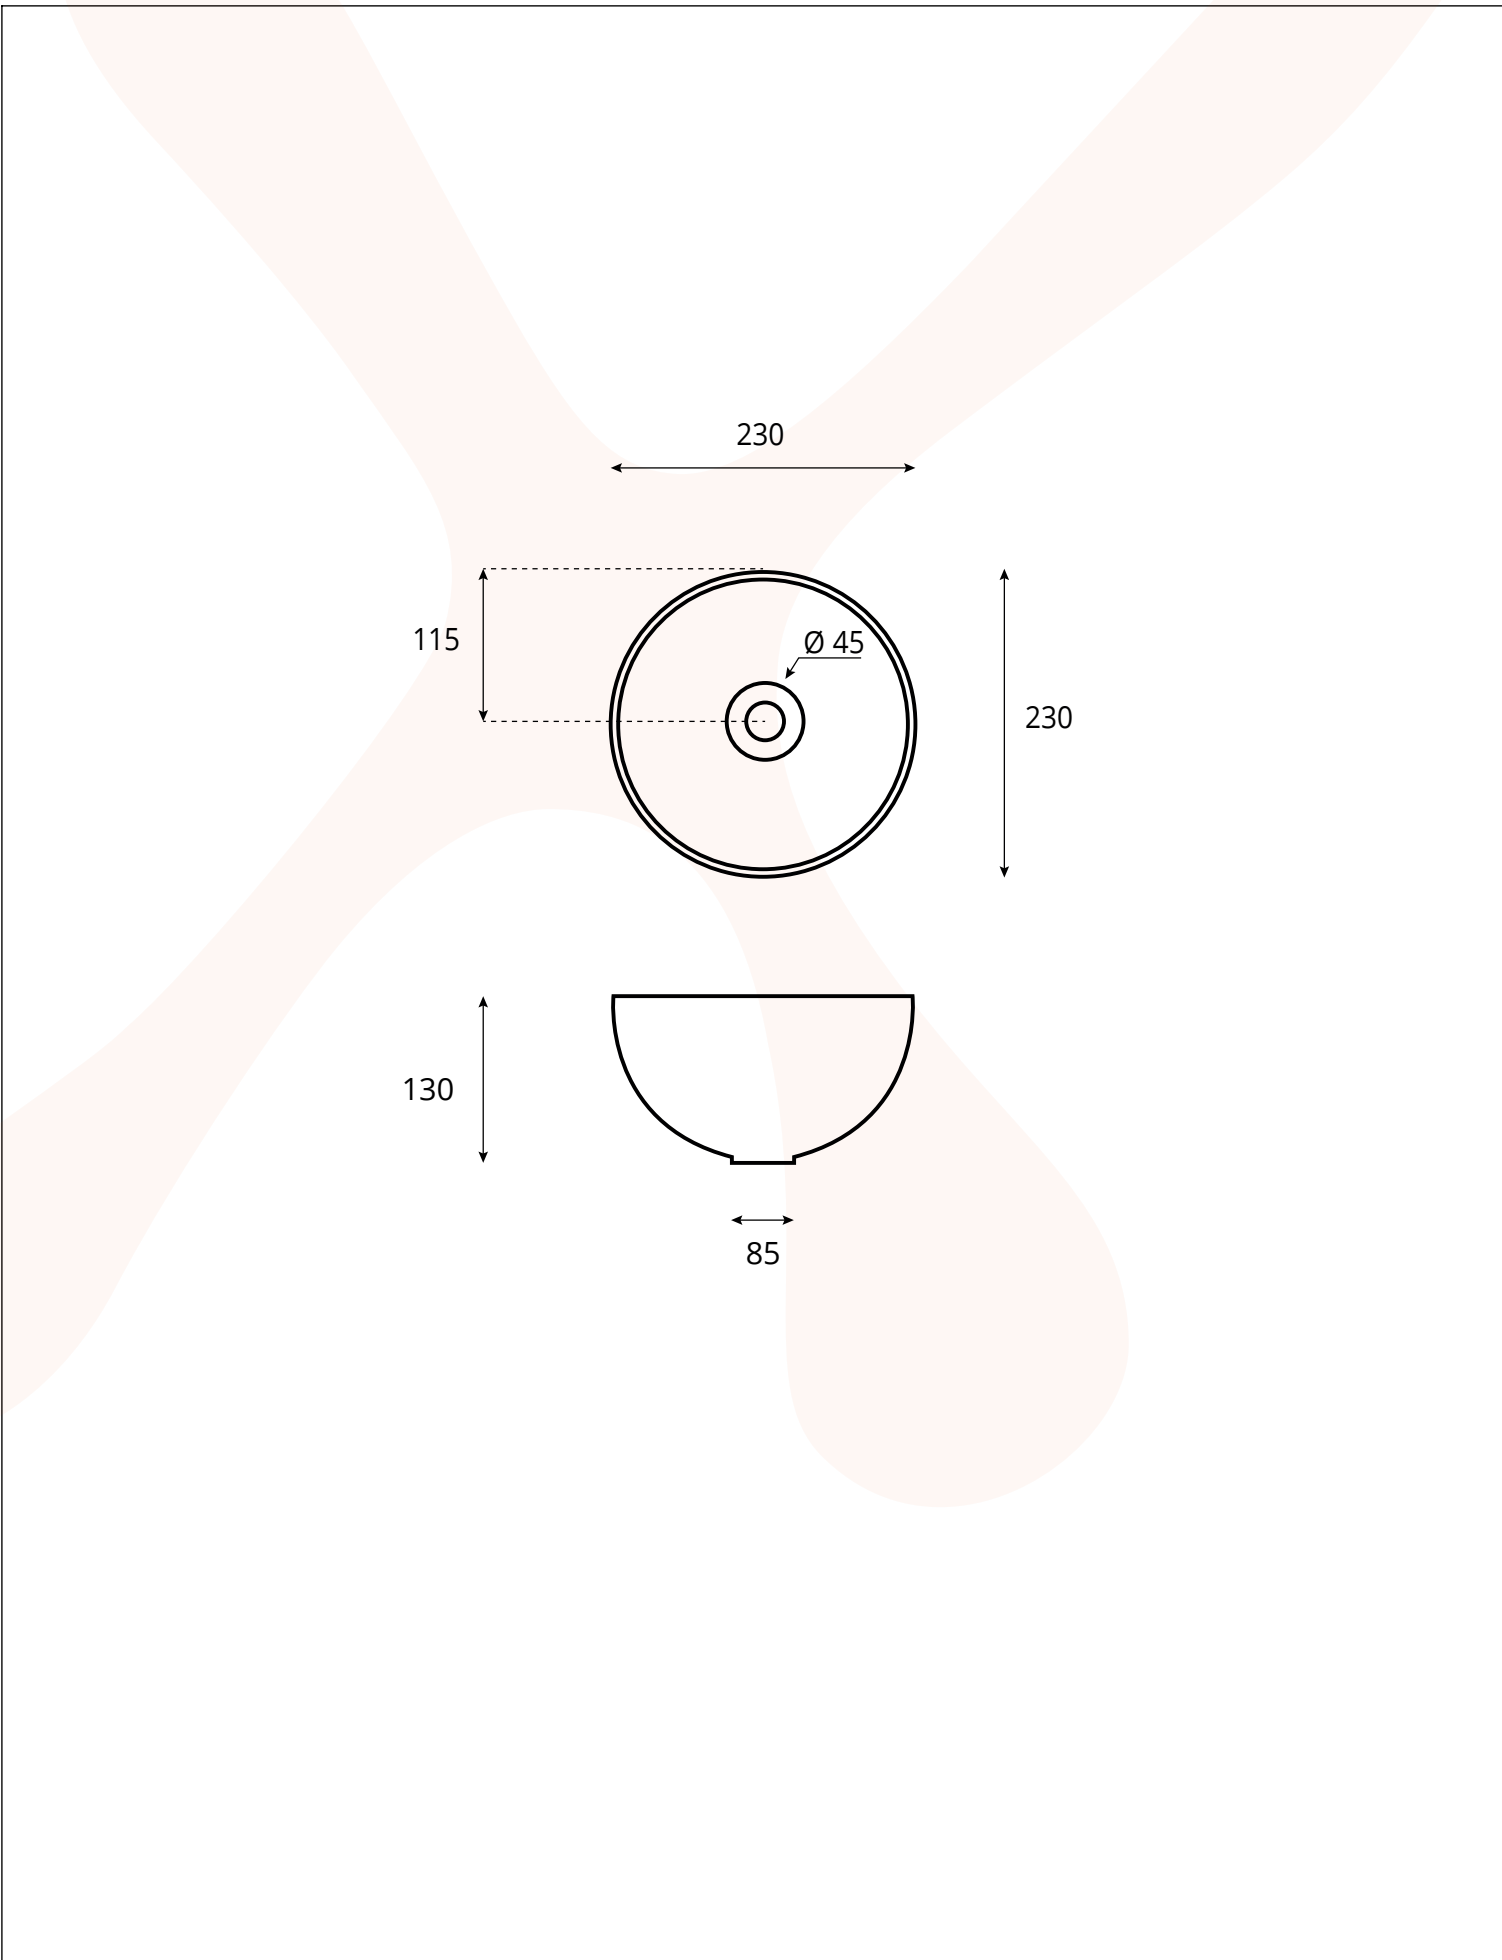

All content on this drawing is protected by intellectual property laws and the sole property of Looox B.V.

Ceramic Round, Raw, Terrazzo Small