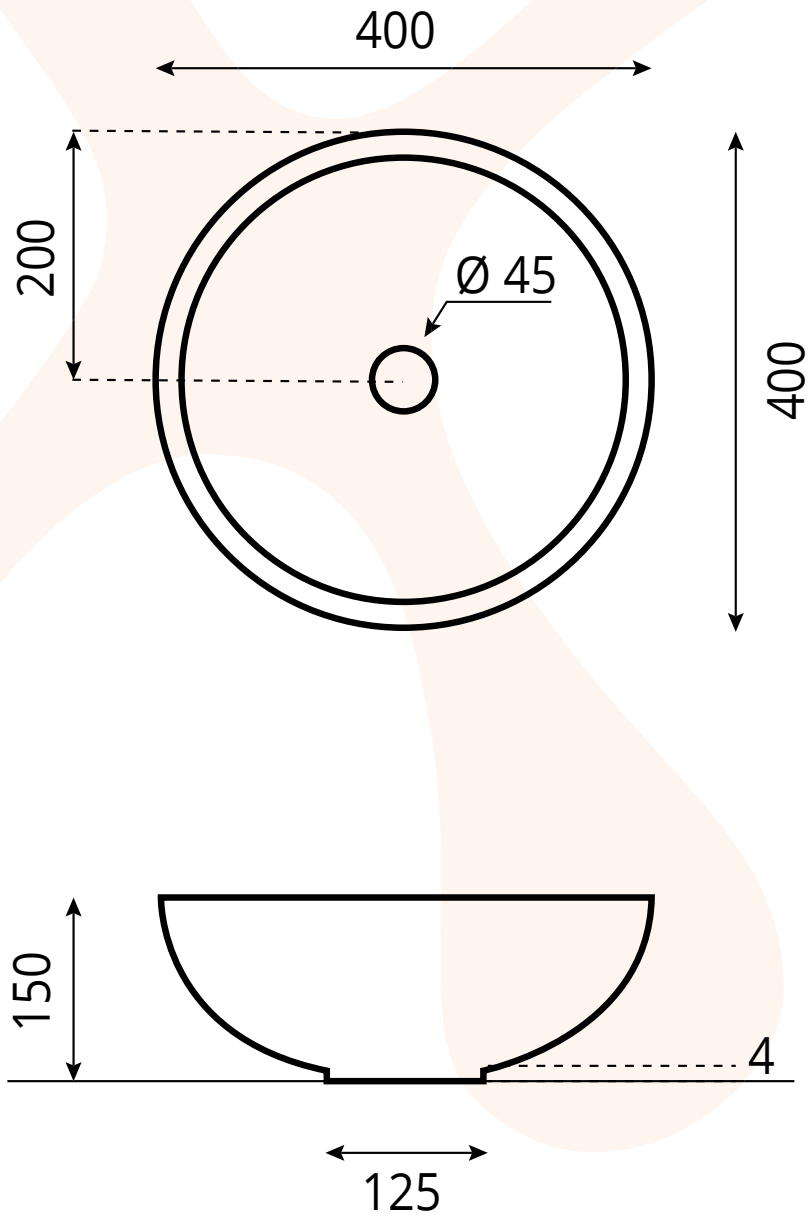

All content on this drawing is protected by intellectual property laws and the sole property of Looox B.V.

Ceramic - Round