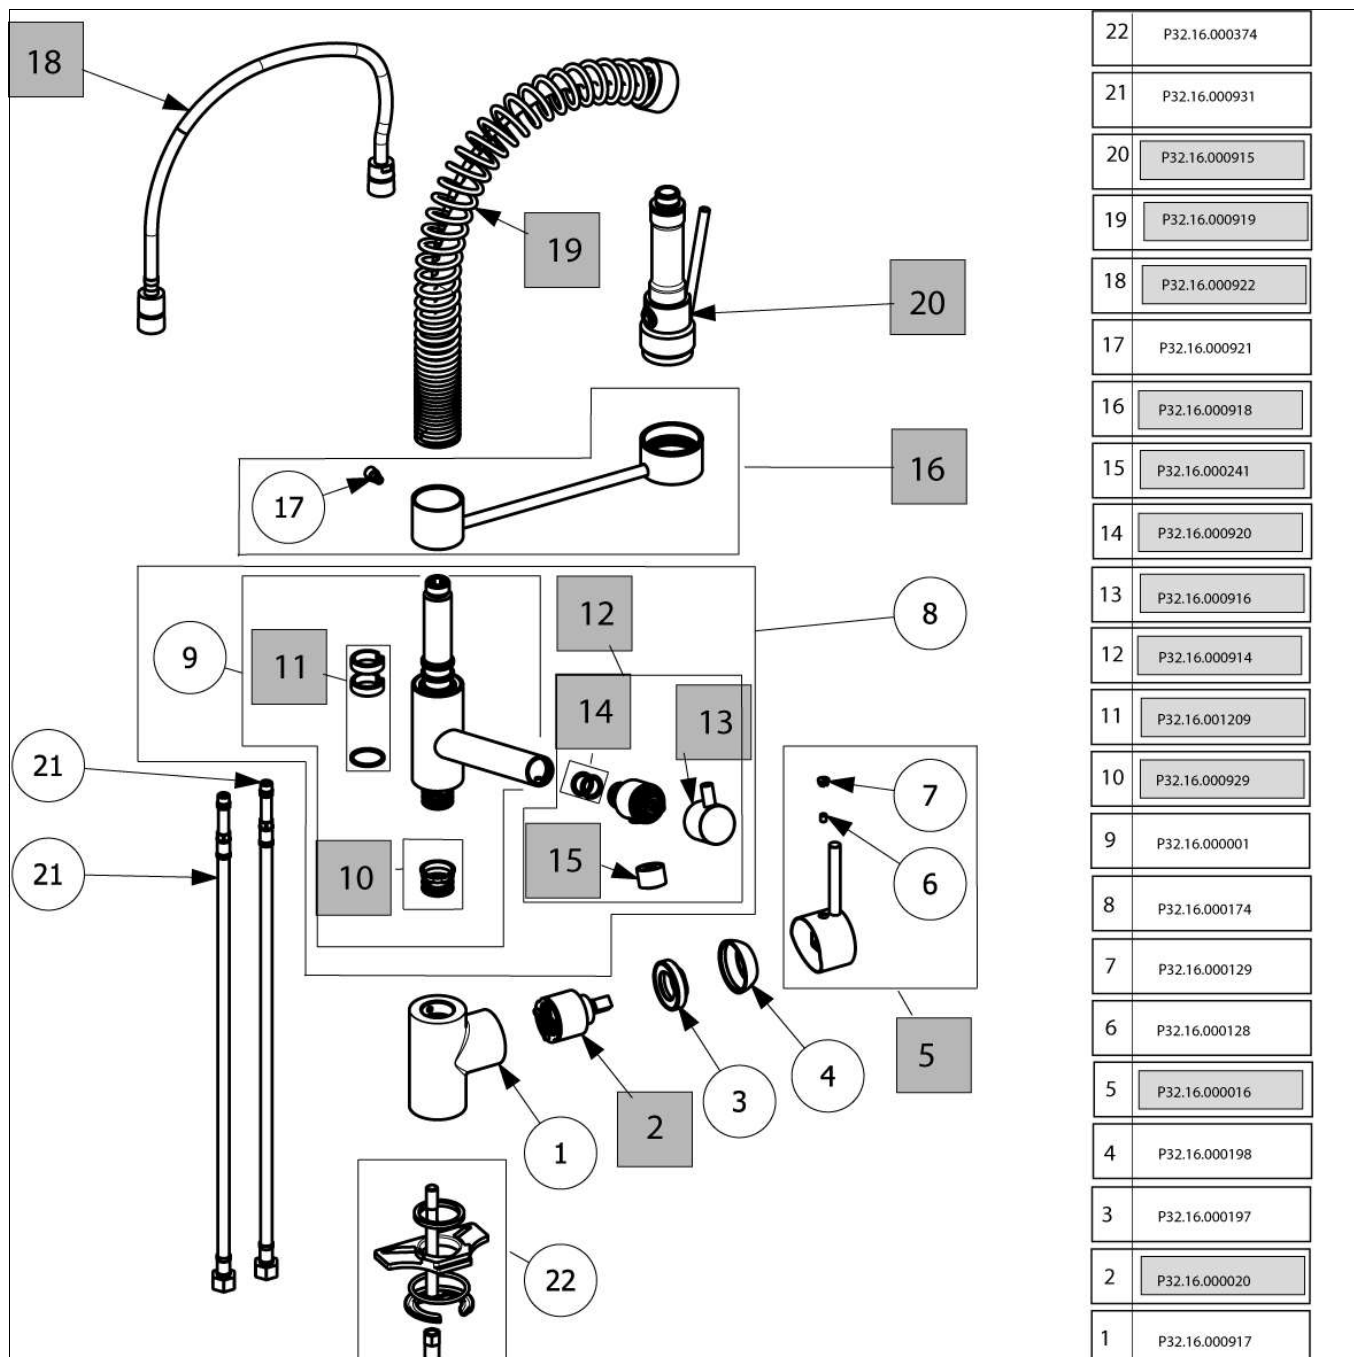

Babychef V 2555

Eéngreepskeukenmengkraan met handdouche en uitloop

- slang en handdouche (1straal) op spiraalsteun
- draibare uitloop
- voorsprong : 205 mm - hoogte : 550 mm
- **Ref D38 : Terugslagkleppen verplicht te plaatsen op stopkranen**

Ref.
V2555CH

Kleur
Chroom

Info

VP exBtw
879,00 €

Perçage utile - Kraangat : Ø 35 mm

KVR DISTRIBUTION Rue P.Biddaerstraat 30 - Bruxelles 1070 Brussel

Tél. : 02/523.62.08 | Fax. : 02/522.21.95 | www.kvr.be | info@kvr.be

Babychef V 2555

KVR DISTRIBUTION Rue P.Biddaerstraat 30 - Bruxelles 1070 Brussel

Tél. : 02/523.62.08 | Fax. : 02/522.21.95 | www.kvr.be | info@kvr.be