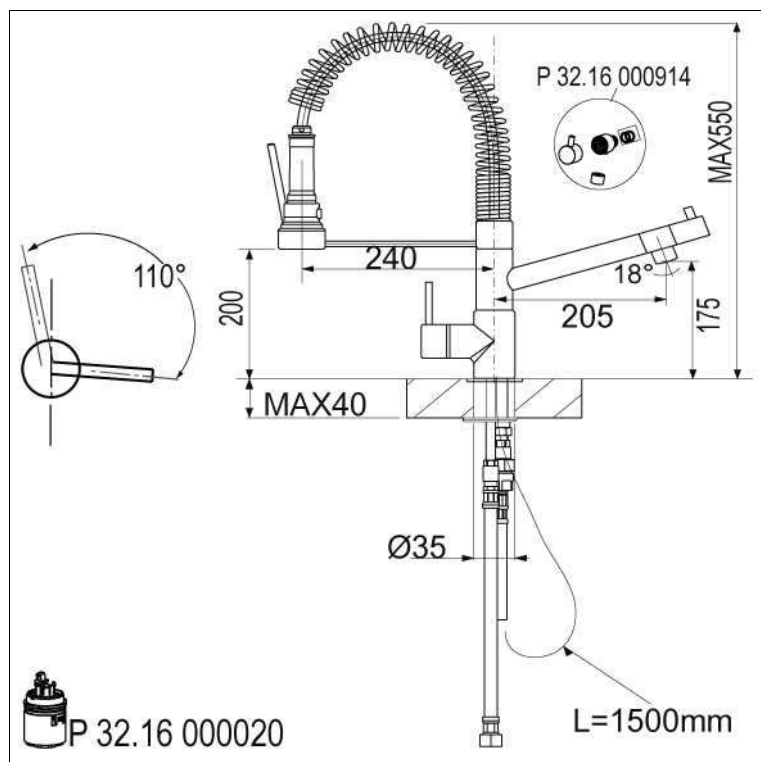

Babychef V 2555

Eéngreepskeukenmengkraan met handdouche en uitloop

- slang en handdouche (1straal) op spiraalsteun
- draibare uitloop
- voorsprong : 205 mm - hoogte : 550 mm
- **Ref D38 : Terugslagkleppen verplicht te plaatsen op stopkranen**

Ref.
V2555CH

Kleur
Chroom

Info

VP exBtw
879,00 €

Perçage utile - Kraangat : Ø 35 mm

KVR DISTRIBUTION Rue P.Biddaerstraat 30 - Bruxelles 1070 Brussel

Tél. : 02/523.62.08 | Fax. : 02/522.21.95 | www.kvr.be | info@kvr.be