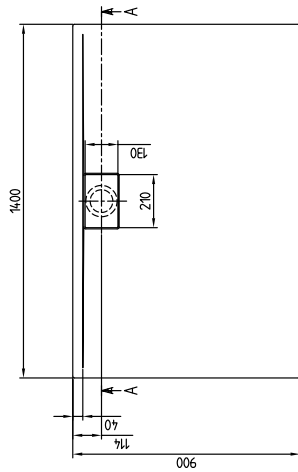

TECHNISCHE TEKENINGEN

UDA1490ARA215V

UDA1490ARA215

Architectura
Metal rim

- This drawing is for information only.
- The product shown in this drawing is not a product of Villeroy & Boch.
- Claims about wrong dimensions or product of drawing will not be accepted.