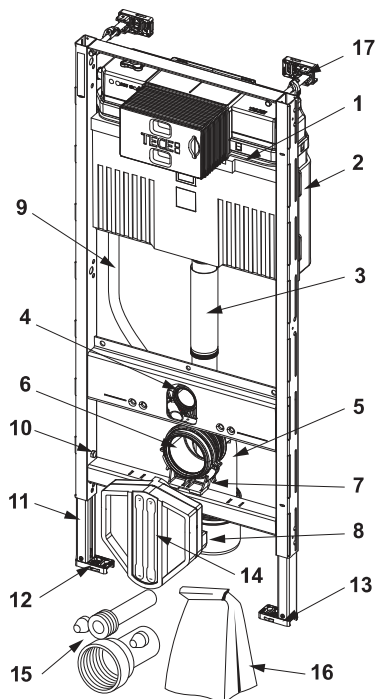

Bestaande uit:

- zelfdragend inbouwframe met gepoedercoat oppervlak
- twee bevestigingsbouten en moeren M 12
- twee in diepte verstelbare voorwandbevestigingen voor inbouwframes
- wc-afvoerbocht DN 90 PE-HD met overgangsstuk DN 90/100 van PP
- overgangsstuk ook geschikt voor horizontale inbouw
- wc-aansluitset DN 90
- mantelbuis voor universele aansluiting douche-wc (aansluitingspositie controleren)
- ruwbouwbeveiliging voor aansluiting douche-wc, inclusief lege contactdoos voor transformator
- geluidsisolatieset voor wc

Verkoopgegevens:

	TECEprofiel wc-inbouwframe met Uni-spoelkast, wandbevestiging en geluidsisolatieset, bouwhoogte 1120 mm
Goederenklasse:	905
Productgroep:	2009050010

Maatvoeringstekeningen:

Reserveonderdelen:

1	9820103	Uni-spoelkast 1120 mm
2	9820040	Montageset voor Uni-spoelkast
3	9820011	Spoelbuis met O-ring, lengte 269 mm, droge afbouw
4	9820015	Afdichting valpijp/toevoerbuis
5	9820315	Wc-aansluitbocht 90° - DN 90/90
6	9820139	Afdichting voor wc-afvoerbocht/afvoerbuis DN 90
7	9820348	Houder voor wc-afvoerbocht, onder (vanaf 04/2017)
8	9820136	Adapter DN 90/DN 100 (PP)
9	9820569	Bevestigingsclips en mantelbuis
10	9820447	Voetrem met stalen veer
11	9820335	C-profiel voor voetsteun voor inbouwreservoir
12	9820332	Voetsteun links
13	9820333	Voetsteun rechts
14	9820568	Ruwbouwbeveiliging voor douche-wc-aansluiting
15	9820057	Aansluitset DN 90 voor wc
16	9820043	Zak met bevestigingsmateriaal etc. voor inbouwreservoir
17	9380014	Variabel verstelbare wandbevestiging