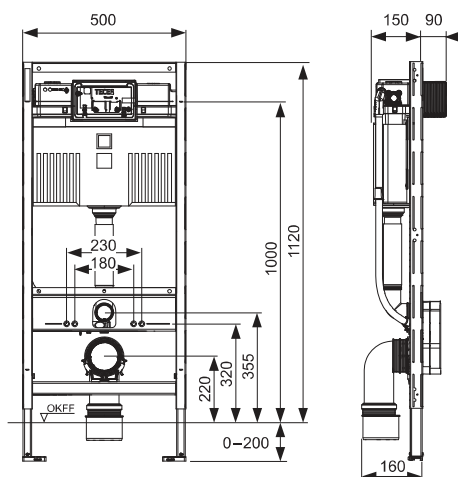

TECEprofil wc-inbouwframe met Uni-spoelkast, wandbevestiging en geluiddempset, bouwhoogte 1120 mm

Artikelnummer: 9300335

Beschrijving:

Wc-inbouwframe inclusief "easy fit" bedieningsplaat montage en mantelbuis voor de aansluiting van elektronische douche-wc's. Voor bevestiging aan TECEprofil profielbuizen of voor inbouw in metaal- of houtprofielwanden als voorwand- of hoekopstelling; ook geschikt voor losse opstelling.

Uni-spoelkast voor bediening van de voorzijde:

- veiligheidsreservoir van slagvast kunststof, getest volgens EN 14055
- spoelkast volledig voorgemonteerd en verzegeld
- spoelkastaansluiting met 1/2" binnendraad, compatibel met snelkoppelingen
- 10 liter reservoirvolume; 6 liter vooraf ingestelde standaard spoelhoeveelheid; 4,5/7,5/9 liter spoelhoeveelheid op elk moment naar keuze instelbaar; 3 liter gedeeltelijke spoelhoeveelheid bij duospoeltechniek. Resthoeveelheid direct te gebruiken voor reinigingsspoeling.
- geïsoleerd tegen condenswater
- voor TECE-bedieningsplaten en wc-armaturen
- afhankelijk van de bedieningsplaat toe te passen als spoelkast met enkel-of Duospoeltechniek
- "easy fit" bedieningsplaatmontage
- armaturengroep 1 volgens DIN 4109
- geluidsarm, hydraulisch vulventiel

Bestaande uit:

- zelfdragend inbouwframe met gepoedercoat oppervlak
- twee bevestigingsbouten en moeren M 12
- twee in diepte verstelbare voorwandbevestigingen voor inbouwframes
- wc-afvoerbocht DN 90 PE-HD met overgangsstuk DN 90/100 van PP
- overgangsstuk ook geschikt voor horizontale inbouw
- wc-aansluitset DN 90
- mantelbuis voor universele aansluiting douche-wc (aansluitingspositie controleren)
- ruwbouwbeveiliging voor aansluiting douche-wc, inclusief lege contactdoos voor transformator
- geluidsisolatieset voor wc

Verkoopgegevens:

	TECEprofiel wc-inbouwframe met Uni-spoelkast, wandbevestiging en geluidsisolatieset, bouwhoogte 1120 mm
Goederenklasse:	905
Productgroep:	2009050010

Maatvoeringstekeningen:

Reserveonderdelen: