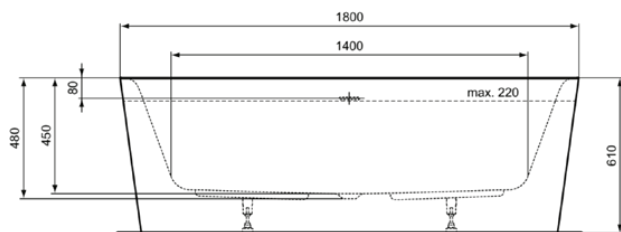

DEA

T9940V1

DEA | Ruimtebesparend bad 1795x795x610 mm in Silk White afwerking, zonder kraangat, met overloop, zonder waste | Wasmiddelbestendig, Lichtbestendig

Afbeelding & technische tekening

Algemene informatie

Productcategorie:	Baden
Producttype:	Ruimtebesparend bad
Merk:	Ideal Standard
Collectie:	DEA
Ontwerper:	Palomba Serafini Associati
Colour:	V1 - Silk White
Afwerking van het oppervlak:	satijn
Hoogte (mm):	610
Breedte (mm):	1795
Lengte / sprong (mm):	795 - 805
Nettogewicht (kg):	50.00
EAN-code:	8014140468363

Aantal grepen:	0
Aantal kraangaten (totaal):	0
Aantal gebruiksplaatsen:	2
Inclusief badpanelen:	Ja
Kleurcode:	V1
Kleuromschrijving:	Silk White
Hoekmodel:	Nee
Geboord gat voor greep optioneel:	Nee
Geboord gat voor kraan optioneel:	Nee
Met geïntegreerde armsteunen:	Nee
Verstelbare montagevoeten:	Ja
Positie van het afvoergat:	Midden
Materiaal:	Kunststof
Materiaalkwaliteit:	Acryl
Overloop zichtbaar:	Ja
PVD technologie:	Nee
Ruimtebesparend model:	Nee
Afwerking van het oppervlak:	satijn

DEA

T9940V1

DEA | Ruimtebesparend bad 1795x795x610 mm in Silk White afwerking, zonder kraangat, met overloop, zonder waste | Wasmiddelbestendig, Lichtbestendig

Product specificaties

Met antislip oppervlak:	Nee
Met afvoerdekking:	Nee
Met doorgestoken kraangat(en):	Nee
Met grepen:	Nee
Met potenset:	Ja
Met overloop:	Ja
Met polystyreen drager:	Nee
Met afvoer- en overloopgarnituur:	Nee
Bevestigingswijze:	Vloer
Halfvrijstaand:	Ja