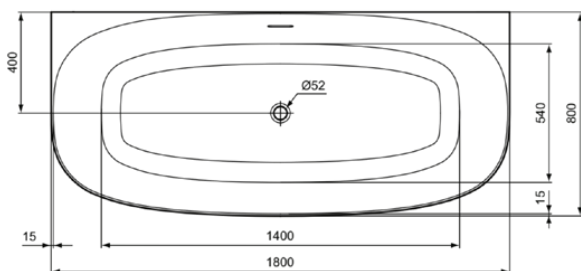

DEA

T9940V1

DEA | Ruimtebesparend bad 1795x795x610 mm in Silk White afwerking, zonder kraangat, met overloop, zonder waste | Wasmiddelbestendig, Lichtbestendig

Afbeelding & technische tekening

Algemene informatie

Productcategorie:	Baden
Producttype:	Ruimtebesparend bad
Merk:	Ideal Standard
Collectie:	DEA
Ontwerper:	Palomba Serafini Associati
Colour:	V1 - Silk White
Afwerking van het oppervlak:	satijn
Hoogte (mm):	610
Breedte (mm):	1795
Lengte / sprong (mm):	795 - 805
Nettogewicht (kg):	50.00
EAN-code:	8014140468363

Aantal grepen:	0
Aantal kraangaten (totaal):	0
Aantal gebruiksplaatsen:	2
Inclusief badpanelen:	Ja
Kleurcode:	V1
Kleuromschrijving:	Silk White
Hoekmodel:	Nee
Geboord gat voor greep optioneel:	Nee
Geboord gat voor kraan optioneel:	Nee
Met geïntegreerde armsteunen:	Nee
Verstelbare montagevoeten:	Ja
Positie van het afvoergat:	Midden
Materiaal:	Kunststof
Materiaalkwaliteit:	Acryl
Overloop zichtbaar:	Ja
PVD technologie:	Nee
Ruimtebesparend model:	Nee
Afwerking van het oppervlak:	satijn

DEA

T9940V1

DEA | Ruimtebesparend bad 1795x795x610 mm in Silk White afwerking, zonder kraangat, met overloop, zonder waste | Wasmiddelbestendig, Lichtbestendig

Product specificaties

Met antislip oppervlak:	Nee
Met afvoerdekking:	Nee
Met doorgestoken kraangat(en):	Nee
Met grepen:	Nee
Met potenset:	Ja
Met overloop:	Ja
Met polystyreen drager:	Nee
Met afvoer- en overloopgarnituur:	Nee
Bevestigingswijze:	Vloer
Halfvrijstaand:	Ja