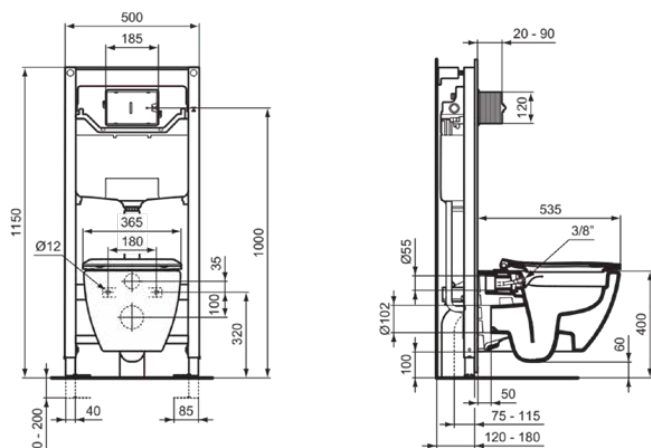

TESI

T5522V3

TESI | Closetzitting sandwich 370x450x45 mm in Silk Black afwerking | Softclose zitting

Afbeelding & technische tekening

Algemene informatie

Productcategorie:	Closetzittingen
Producttype:	Closetzitting sandwich
Merk:	Ideal Standard
Collectie:	TESI
Ontwerper:	Ideal Standard
Kleur:	V3 - Silk Black
Afwerking van het oppervlak:	satijn
Hoogte (mm):	45
Breedte (mm):	370
Lengte / sprong (mm):	450
Bevestigingswijze:	Scharnierenset
Nettogewicht (kg):	2.40
EAN-code:	8014140515111