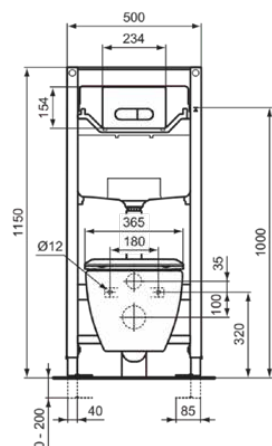

TESI

T536001

TESI | Wandcloset pack 365x535x385 mm in glanzend wit afwerking, CL1 volledige spoeling 3.9 - 6 l/min, horizontale afloop | CL1, CL2, EasyFix+, RimLS+, Softclose zitting

Afbeelding & technische tekening

Algemene informatie

Productcategorie:	Toiletten
Producttype:	Wandcloset pack
Merk:	Ideal Standard
Collectie:	TESI
Ontwerper:	Studio Levien
Kleur:	01 - Glanzend Wit
Afwerking van het oppervlak:	glanzend
Hoogte (mm):	385
Breedte (mm):	365
Lengte / sprong (mm):	535
Bevestigingswijze:	EasyFix+
Nettogewicht (kg):	23.99
EAN-code:	8014140509639

Producten die meegeleverd worden

T493201:	TESI Wandcloset 360x530x340 mm in glanzend wit afwerking, CL1 volledige spoeling 3.9 - 6 l/min, horizontale afloop
T552201:	TESI Closetzitting sandwich 370x450x45 mm in glanzend wit afwerking
WW966066:	Fixing set