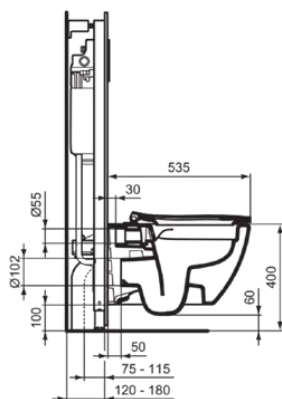

TESI

T536001

TESI | Wandcloset pack 365x535x385 mm in glanzend wit afwerking, CL1 volledige spoeling 3.9 - 6 l/min, horizontale afloop | CL1, CL2, EasyFix+, RimLS+, Softclose zitting

Afbeelding & technische tekening

Algemene informatie

Productcategorie:	Toiletten
Producttype:	Wandcloset pack
Merk:	Ideal Standard
Collectie:	TESI
Ontwerper:	Studio Levien
Kleur:	01 - Glanzend Wit
Afwerking van het oppervlak:	glanzend
Hoogte (mm):	385
Breedte (mm):	365
Lengte / sprong (mm):	535
Bevestigingswijze:	EasyFix+
Nettogewicht (kg):	23.99
EAN-code:	8014140509639

Producten die meegeleverd worden

T493201:	TESI Wandcloset 360x530x340 mm in glanzend wit afwerking, CL1 volledige spoeling 3.9 - 6 l/min, horizontale afloop
T552201:	TESI Closetzitting sandwich 370x450x45 mm in glanzend wit afwerking
WW966066:	Fixing set