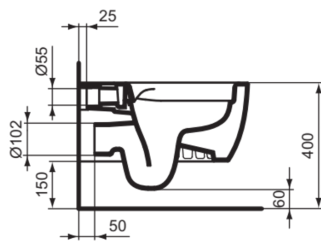

BLEND CURVE

T465501

BLEND CURVE | Wand-WC 355x540x340 mm in weiß glänzend, CL1 Vollspülung 4.5 - 6 l/min, horizontaler Ablauf | CL1, CL2, EasyFix+, Spülrandlose Spültechnologie RimLS+

Bild & Zeichnung

Allgemeine Informationen

Produktkategorie:	Toiletten
Produktart:	Wand-WC
Marke:	Ideal Standard
Kollektion:	BLEND CURVE
Designer:	Palomba Serafini Associati
Colour:	01 - Weiß Glänzend
Oberflächenveredelung:	glänzend
Maximale Höhe (mm):	340
Maximale Breite (mm):	355
Ausladung (mm):	540
Befestigungsart:	EasyFix+
Nettogewicht (kg):	23.00
EAN Code:	8014140491989

BLEND CURVE

T465501

BLEND CURVE | Wand-WC 355x540x340 mm in weiß glänzend, CL1 Vollspülung 4.5 - 6 l/min, horizontaler Ablauf | CL1, CL2, EasyFix+, Spülrandlose Spültechnologie RimLS+

Produktspezifikationen

BLEND CURVE

T376001

BLEND CURVE | Wrapover Sitz 360x455x35 mm in weiß glänzend | SoftClosing WC

Bild & Zeichnung

Allgemeine Informationen

Produktkategorie:	WC-Sitze
Produktart:	Wrapover Sitz
Marke:	Ideal Standard
Kollektion:	BLEND CURVE
Designer:	Palomba Serafini Associati
Colour:	01 - Weiß Glänzend
Oberflächenveredelung:	glänzend
Maximale Höhe (mm):	35
Maximale Breite (mm):	360
Ausladung (mm):	455
Befestigungsart:	Scharniereset
Nettogewicht (kg):	2.00
EAN Code:	8014140457701