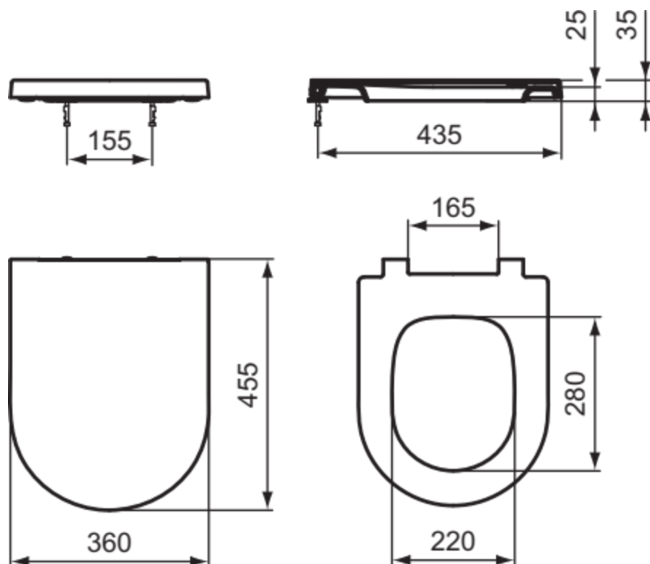

BLEND CURVE

T465501

BLEND CURVE | Wand-WC 355x540x340 mm in weiß glänzend, CL1 Vollspülung 4.5 - 6 l/min, horizontaler Ablauf | CL1, CL2, EasyFix+, Spülrandlose Spültechnologie RimLS+

Bild & Zeichnung

Allgemeine Informationen

Produktkategorie:	Toiletten
Produktart:	Wand-WC
Marke:	Ideal Standard
Kollektion:	BLEND CURVE
Designer:	Palomba Serafini Associati
Colour:	01 - Weiß Glänzend
Oberflächenveredelung:	glänzend
Maximale Höhe (mm):	340
Maximale Breite (mm):	355
Ausladung (mm):	540
Befestigungsart:	EasyFix+
Nettogewicht (kg):	23.00
EAN Code:	8014140491989

BLEND CURVE

T465501

BLEND CURVE | Wand-WC 355x540x340 mm in weiß glänzend, CL1 Vollspülung 4.5 - 6 l/min, horizontaler Ablauf | CL1, CL2, EasyFix+, Spülrandlose Spültechnologie RimLS+

Produktspezifikationen

BLEND CURVE

T376001

BLEND CURVE | Wrapover Sitz 360x455x35 mm in weiß glänzend | SoftClosing WC

Bild & Zeichnung

Allgemeine Informationen

Produktkategorie:	WC-Sitze
Produktart:	Wrapover Sitz
Marke:	Ideal Standard
Kollektion:	BLEND CURVE
Designer:	Palomba Serafini Associati
Colour:	01 - Weiß Glänzend
Oberflächenveredelung:	glänzend
Maximale Höhe (mm):	35
Maximale Breite (mm):	360
Ausladung (mm):	455
Befestigungsart:	Scharniereset
Nettogewicht (kg):	2.00
EAN Code:	8014140457701