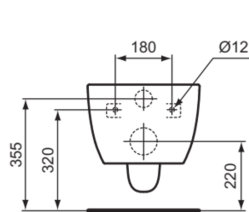

BLEND CURVE

T465501

BLEND CURVE | Wand-WC 355x540x340 mm in weiß glänzend, CL1 Vollspülung 4.5 - 6 l/min, horizontaler Ablauf | CL1, CL2, EasyFix+, Spülrandlose Spültechnologie RimLS+

Bild & Zeichnung

Allgemeine Informationen

Produktkategorie:	Toiletten
Produktart:	Wand-WC
Marke:	Ideal Standard
Kollektion:	BLEND CURVE
Designer:	Palomba Serafini Associati
Colour:	01 - Weiß Glänzend
Oberflächenveredelung:	glänzend
Maximale Höhe (mm):	340
Maximale Breite (mm):	355
Ausladung (mm):	540
Befestigungsart:	EasyFix+
Nettogewicht (kg):	23.00
EAN Code:	8014140491989

Produktspezifikationen

CL1 Vollspülung maximal (Liter):	6
CL1 Vollspülung minimal (Liter):	4.5
CL2 Vollspülung maximal (Liter):	6
Kindertoilette:	Nein
Farbcode:	01
Farbbeschreibung:	weiß glänzend
Verdeckte Befestigung:	Ja
Spülart:	Tiefspül-WC
Barrierefreies Produkt:	Nein
Material:	Keramik
Materialspezifikation:	Glasiertes Porzellan
Position des Auslass:	Mitte
Ausrichtung des Auslass:	Horizontal
Sichtbarkeit des Auslass:	Verdeckt

BLEND CURVE

T465501

BLEND CURVE | Wand-WC 355x540x340 mm in weiß glänzend, CL1 Vollspülung 4.5 - 6 l/min, horizontaler Ablauf | CL1, CL2, EasyFix+, Spülrandlose Spültechnologie RimLS+

Produktspezifikationen