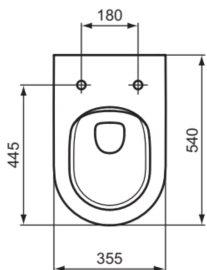

BLEND CURVE

T465501

BLEND CURVE | Wand-WC 355x540x340 mm in weiß glänzend, CL1 Vollspülung 4.5 - 6 l/min, horizontaler Ablauf | CL1, CL2, EasyFix+, Spülrandlose Spültechnologie RimLS+

Bild & Zeichnung

Allgemeine Informationen

Produktkategorie:	Toiletten
Produktart:	Wand-WC
Marke:	Ideal Standard
Kollektion:	BLEND CURVE
Designer:	Palomba Serafini Associati
Colour:	01 - Weiß Glänzend
Oberflächenveredelung:	glänzend
Maximale Höhe (mm):	340
Maximale Breite (mm):	355
Ausladung (mm):	540
Befestigungsart:	EasyFix+
Nettogewicht (kg):	23.00
EAN Code:	8014140491989

Produktspezifikationen

CL1 Vollspülung maximal (Liter):	6
CL1 Vollspülung minimal (Liter):	4.5
CL2 Vollspülung maximal (Liter):	6
Kindertoilette:	Nein
Farbcode:	01
Farbbeschreibung:	weiß glänzend
Verdeckte Befestigung:	Ja
Spülart:	Tiefspül-WC
Barrierefreies Produkt:	Nein
Material:	Keramik
Materialspezifikation:	Glasiertes Porzellan
Position des Auslass:	Mitte
Ausrichtung des Auslass:	Horizontal
Sichtbarkeit des Auslass:	Verdeckt

BLEND CURVE

T465501

BLEND CURVE | Wand-WC 355x540x340 mm in weiß glänzend, CL1 Vollspülung 4.5 - 6 l/min, horizontaler Ablauf | CL1, CL2, EasyFix+, Spülrandlose Spültechnologie RimLS+

Produktspezifikationen