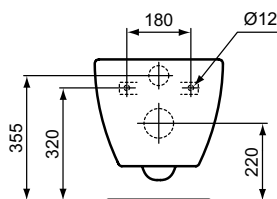

Ideal Standard

TOILET BOWLS

Tesi

Artikel ID: T493201

Wandcloset randloos

Tesi wandcloset randloos 530 mm van keramiek. Diepspoel. Blinde bevestiging. RimLS+ randloos. Geschikt voor spoeling vanaf 4,5 liter.

Kleur: 01 - Wit

Meer productdetails:

Bevestiging:	Wandmontage
Hoogte (mm):	340
Breedte (mm):	360
Diepte (mm):	530