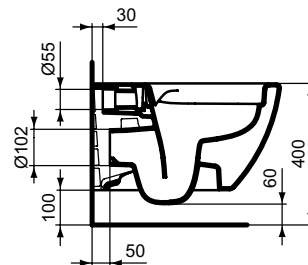

Ideal Standard

TOILET BOWLS

Tesi

Artikel ID: T493201

Wandcloset randloos

Tesi wandcloset randloos 530 mm van keramiek. Diepspoel. Blinde bevestiging. RimLS+ randloos. Geschikt voor spoeling vanaf 4,5 liter.

Kleur: 01 - Wit

Meer productdetails:

Bevestiging:	Wandmontage
Hoogte (mm):	340
Breedte (mm):	360
Diepte (mm):	530