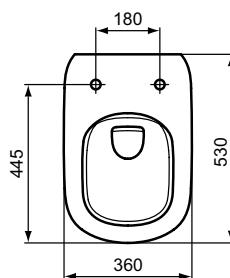

Ideal Standard

TOILET BOWLS

Tesi

Artikel ID: T493201

Wandcloset randloos

Tesi wandcloset randloos 530 mm van keramiek. Diepspoel. Blinde bevestiging. RimLS+ randloos. Geschikt voor spoeling vanaf 4,5 liter.

Kleur: 01 - Wit

Meer productdetails:

Bevestiging:	Wandmontage
Hoogte (mm):	340
Breedte (mm):	360
Diepte (mm):	530