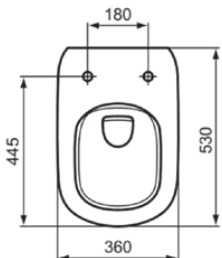

TESI

T493201

TESI | Wandcloset 360x530x340 mm in glanzend wit afwerking, CL1 volledige spoeling 3.9 - 6 l/min, horizontale afloop | CL1, CL2, EasyFix+, RimLS+

Afbeelding & technische tekening

Algemene informatie

Productcategorie:	Toiletten
Producttype:	Wandcloset
Merk:	Ideal Standard
Collectie:	TESI
Ontwerper:	Studio Levien
Colour:	01 - Glanzend Wit
Afwerking van het oppervlak:	glanzend
Hoogte (mm):	340
Breedte (mm):	360
Lengte / sprong (mm):	530
Bevestigingswijze:	EasyFix+
Nettogewicht (kg):	21.60
EAN-code:	8014140509622

Product specificaties

CL1 volledige spoeling maximaal (liter):	6
CL1 volledige spoeling minimaal (liter):	3.9
CL1 volledige spoeling maximaal (liter):	6
Kindertoilet:	Nee
Kleurcode:	01
Kleuromschrijving:	glanzend wit
Verborgen bevestiging:	Ja
Spoel type:	Diepspoel
Model voor mindervaliden:	Nee
Materiaal:	Keramisch
Materiaalkwaliteit:	Vitreous China
Positie uitlaat:	Midden
Oriëntatie uitlaat:	Horizontaal