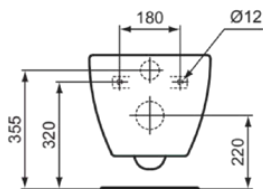

TESI

T493201

TESI | Wandcloset 360x530x340 mm in glanzend wit afwerking, CL1 volledige spoeling 3.9 - 6 l/min, horizontale afloop | CL1, CL2, EasyFix+, RimLS+

Afbeelding & technische tekening

Algemene informatie

Productcategorie:	Toiletten
Producttype:	Wandcloset
Merk:	Ideal Standard
Collectie:	TESI
Ontwerper:	Studio Levien
Colour:	01 - Glanzend Wit
Afwerking van het oppervlak:	glanzend
Hoogte (mm):	340
Breedte (mm):	360
Lengte / sprong (mm):	530
Bevestigingswijze:	EasyFix+
Nettogewicht (kg):	21.60
EAN-code:	8014140509622

Producten die meegeleverd worden

WW966066: Fixing set

Kenmerken

 CL1	CL1: 3.9 - 6 l/min	 CL2	CL2: 6 l/min
 EasyFix+		 RimLS+	

Productnormen & certificeringen

Normen:	EN 997
Prestatieverklaring classificatie (DoP):	CL1-6A/5A/4A+CL2

Product specificaties

CL1 volledige spoeling maximaal (liter):	6
CL1 volledige spoeling minimaal (liter):	3.9
CL1 volledige spoeling maximaal (liter):	6
Kindertoilet:	Nee
Kleurcode:	01
Kleuromschrijving:	glanzend wit
Verborgen bevestiging:	Ja
Spoel type:	Diepspoel
Model voor mindervaliden:	Nee
Materiaal:	Keramisch
Materiaalkwaliteit:	Vitreous China
Positie uitlaat:	Midden
Oriëntatie uitlaat:	Horizontaal