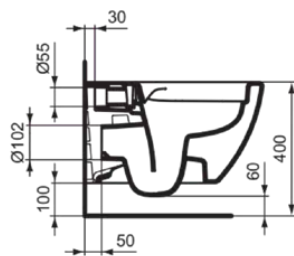

TESI

T493201

TESI | Wandcloset 360x530x340 mm in glanzend wit afwerking, CL1 volledige spoeling 3.9 - 6 l/min, horizontale afloop | CL1, CL2, EasyFix+, RimLS+

Afbeelding & technische tekening

Algemene informatie

Productcategorie:	Toiletten
Producttype:	Wandcloset
Merk:	Ideal Standard
Collectie:	TESI
Ontwerper:	Studio Levien
Colour:	01 - Glanzend Wit
Afwerking van het oppervlak:	glanzend
Hoogte (mm):	340
Breedte (mm):	360
Lengte / sprong (mm):	530
Bevestigingswijze:	EasyFix+
Nettogewicht (kg):	21.60
EAN-code:	8014140509622

Producten die meegeleverd worden

WW966066: Fixing set

Kenmerken

 CL1	CL1: 3.9 - 6 l/min	 CL2	CL2: 6 l/min
 EasyFix+		 RimLS+	

Productnormen & certificeringen

Normen:	EN 997
Prestatieverklaring classificatie (DoP):	CL1-6A/5A/4A+CL2

Product specificaties

CL1 volledige spoeling maximaal (liter):	6
CL1 volledige spoeling minimaal (liter):	3.9
CL1 volledige spoeling maximaal (liter):	6
Kindertoilet:	Nee
Kleurcode:	01
Kleuromschrijving:	glanzend wit
Verborgen bevestiging:	Ja
Spoel type:	Diepspoel
Model voor mindervaliden:	Nee
Materiaal:	Keramisch
Materiaalkwaliteit:	Vitreous China
Positie uitlaat:	Midden
Oriëntatie uitlaat:	Horizontaal