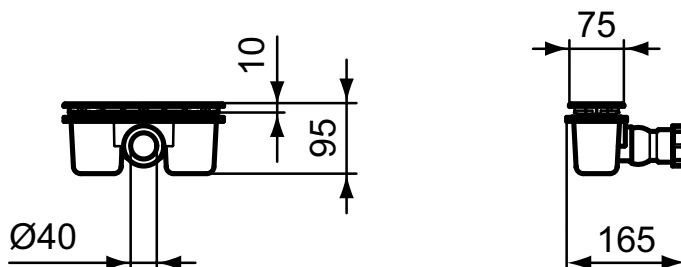

Ideal Standard

SHOWER TRAY WASTE

Ultra Flat New

Artikel ID: T4493AA

Waste & cover

Ultra Flat new waste & cover.

Kleur: AA - Chroom

Meer productdetails:

Type:	Afvoerbuizen voor douches
Netto gewicht (kg):	0,50
Materiaal:	Gemengd materiaal
Hoogte (mm):	85
Breedte (mm):	225
Diepte (mm):	95