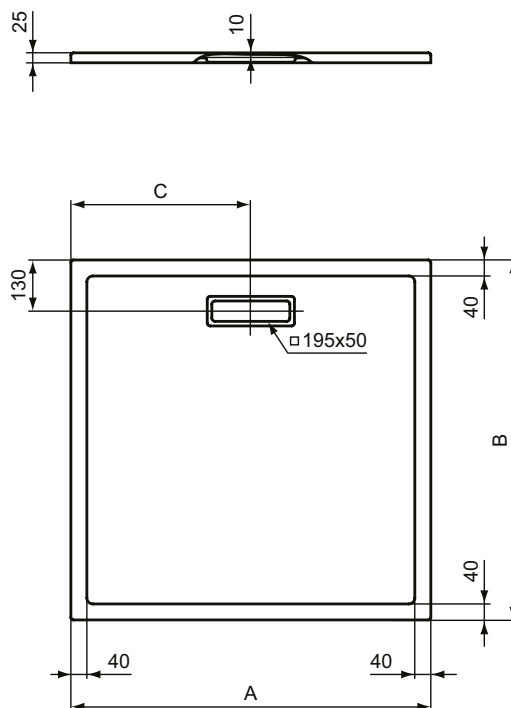

Artikel ID: **T446701**

Douchebak vierkant 900 mm

Ultra Flat new douchebak vierkant 900 mm van acryl. Ultra dunne douchebak met hoogte van slechts 25 mm, gemaakt van 3,2 mm dikke acrylplaat. Voor opbouw of in combinatie met potenset. Exclusief waste & cover chroom (T4493AA). Exclusief potenset (T462767).

Kleur: 01 - Glossy white

Meer productdetails:

Type:	Vlakke top
Bevestiging:	Vloerstaand
Accreditaties:	DIN EN 14527, DIN EN 249, DIN EN 263
Netto gewicht (kg):	15,91
Materiaal:	Acryl
Hoogte (mm):	25
Breedte (mm):	900
Lengte (mm):	900
Vorm:	Vierkant

	A	B	C
T4465	700	700	350
T4466	800	800	400
T4467	900	900	450
T4488	1000	1000	500