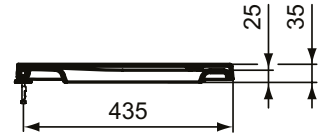

Ideal Standard

WC

Blend Curve

Artikel ID: **T3760V1**

Zitting en deksel, softclosing

Blend Curve zitting en deksel softclosing.

Kleur: V1 - Silk white

Kenmerken: .Easy take-off

Meer productdetails:

Type:	Wrapover toiletzitting
Netto gewicht (kg):	2,00
Materiaal:	Duroplast
Designer:	Palomba Serafini Associati
Hoogte (mm):	35
Breedte (mm):	360
Diepte (mm):	455
Scharniermechanisme:	Softclose sluiting
Vorm:	Gebogen
Bevestigingstype:	Bovenste bevestigingsscharnieren