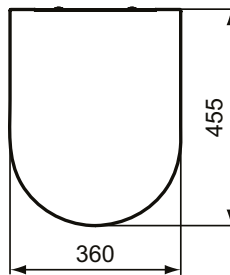

Ideal Standard

WC

Blend Curve

Artikel ID: **T3760V1**

Zitting en deksel, softclosing

Blend Curve zitting en deksel softclosing.

Kleur: V1 - Silk white

Kenmerken: .Easy take-off

Meer productdetails:

Type:	Wrapover toiletzitting
Netto gewicht (kg):	2,00
Materiaal:	Duroplast
Designer:	Palomba Serafini Associati
Hoogte (mm):	35
Breedte (mm):	360
Diepte (mm):	455
Scharniermechanisme:	Softclose sluiting
Vorm:	Gebogen
Bevestigingstype:	Bovenste bevestigingsscharnieren