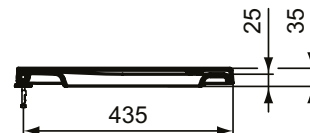

Ideal Standard

WC

Blend Curve

Artikel ID: **T3760V1**

## Zitting en deksel, softclosing

Blend Curve zitting en deksel softclosing.

Kleur: V1 - Silk white

Kenmerken: .Easy take-off

Meer productdetails:

Type:	Wrapover toiletzitting
Netto gewicht (kg):	2,00
Materiaal:	Duroplast
Designer:	Palomba Serafini Associati
Hoogte (mm):	35
Breedte (mm):	360
Diepte (mm):	455
Scharniermechanisme:	Softclose sluiting
Vorm:	Gebogen
Bevestigingstype:	Bovenste bevestigingsscharnieren