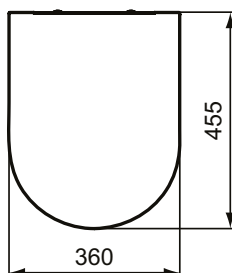

Ideal Standard

WC

Blend Curve

Artikel ID: **T3760V1**

## Zitting en deksel, softclosing

Blend Curve zitting en deksel softclosing.

Kleur: V1 - Silk white

Kenmerken: .Easy take-off

Meer productdetails:

Type:	Wrapover toiletzitting
Netto gewicht (kg):	2,00
Materiaal:	Duroplast
Designer:	Palomba Serafini Associati
Hoogte (mm):	35
Breedte (mm):	360
Diepte (mm):	455
Scharniermechanisme:	Softclose sluiting
Vorm:	Gebogen
Bevestigingstype:	Bovenste bevestigingsscharnieren