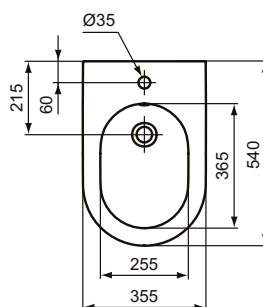

Ideal Standard

BIDET

Blend Curve

Artikel ID: **T375001**

Wandbidet, kraangat

Blend Curve wandbidet van keramiek. 1 kraangat midden doorgestoken. Met overloop.

Kleur: 01 - Glossy white

Meer productdetails:

Type:	Standaard uitsteek
Bevestiging:	Wandmontage
Accreditaties:	DIN EN 14528 CL 25, DIN EN 35
Kraangaten:	1
Netto gewicht (kg):	18,20
Materiaal:	Keramisch
Designer:	Palomba Serafini Associati
Hoogte (mm):	250
Breedte (mm):	355
Diepte (mm):	540
Vorm:	Gebogen
Certificaatnummer:	EN 14528
Installatie:	Wandmontage