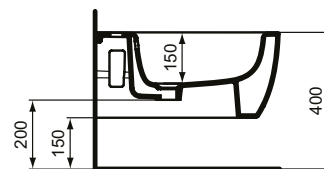

Ideal Standard

BIDET

Blend Curve

Artikel ID: **T375001**

Wandbidet, kraangat

Blend Curve wandbidet van keramiek. 1 kraangat midden doorgestoken. Met overloop.

Kleur: 01 - Glossy white

Meer productdetails:

Type:	Standaard uitsteek
Bevestiging:	Wandmontage
Accreditaties:	DIN EN 14528 CL 25, DIN EN 35
Kraangaten:	1
Netto gewicht (kg):	18,20
Materiaal:	Keramisch
Designer:	Palomba Serafini Associati
Hoogte (mm):	250
Breedte (mm):	355
Diepte (mm):	540
Vorm:	Gebogen
Certificaatnummer:	EN 14528
Installatie:	Wandmontage