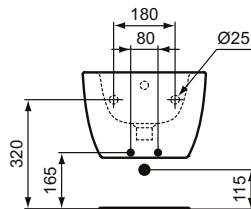

Ideal Standard

BIDET

Blend Curve

Artikel ID: **T375001**

Wandbidet, kraangat

Blend Curve wandbidet van keramiek. 1 kraangat midden doorgestoken. Met overloop.

Kleur: 01 - Glossy white

Meer productdetails:

Type:	Standaard uitsteek
Bevestiging:	Wandmontage
Accreditaties:	DIN EN 14528 CL 25, DIN EN 35
Kraangaten:	1
Netto gewicht (kg):	18,20
Materiaal:	Keramisch
Designer:	Palomba Serafini Associati
Hoogte (mm):	250
Breedte (mm):	355
Diepte (mm):	540
Vorm:	Gebogen
Certificaatnummer:	EN 14528
Installatie:	Wandmontage