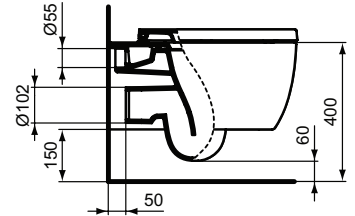

Ideal Standard

Potten

Blend Curve

Artikelnummer: T374901

Wandcloset AquaBlade®, exclusief closetzitting

Blend Curve wandcloset AquaBlade® 540 mm van keramiek. Diepspoel. AquaBlade® waterval spoelsysteem. Exclusief closetzitting.

Kleur: 01 - Wit

Meer product details:

Bevestiging:	Wandmontage
Netto gewicht (kg):	23.2
Materiaal:	Keramiek
Hoogte (mm):	340
Breedte (mm):	355
Diepte (mm):	540
Vorm:	Gebogen
Capaciteit (liter):	4.5

Ideal Standard Nederland BV.