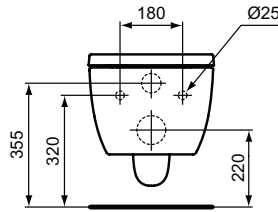

Ideal Standard

Potten

Blend Curve

Artikelnummer: T374901

Wandcloset AquaBlade®, exclusief closetzitting

Blend Curve wandcloset AquaBlade® 540 mm van keramiek. Diepspoel. AquaBlade® waterval spoelsysteem. Exclusief closetzitting.

Kleur: 01 - Wit

Meer product details:

Bevestiging:	Wandmontage
Netto gewicht (kg):	23.2
Materiaal:	Keramiek
Hoogte (mm):	340
Breedte (mm):	355
Diepte (mm):	540
Vorm:	Gebogen
Capaciteit (liter):	4.5

Ideal Standard Nederland BV.