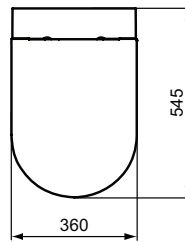

Ideal Standard

Potten

Blend Curve

Artikelnummer: T374901

Wandcloset AquaBlade®, exclusief closetzitting

Blend Curve wandcloset AquaBlade® 540 mm van keramiek. Diepspoel. AquaBlade® waterval spoelsysteem. Exclusief closetzitting.

Kleur: 01 - Wit

Meer product details:

Bevestiging:	Wandmontage
Netto gewicht (kg):	23.2
Materiaal:	Keramiek
Hoogte (mm):	340
Breedte (mm):	355
Diepte (mm):	540
Vorm:	Gebogen
Capaciteit (liter):	4.5

Ideal Standard Nederland BV.