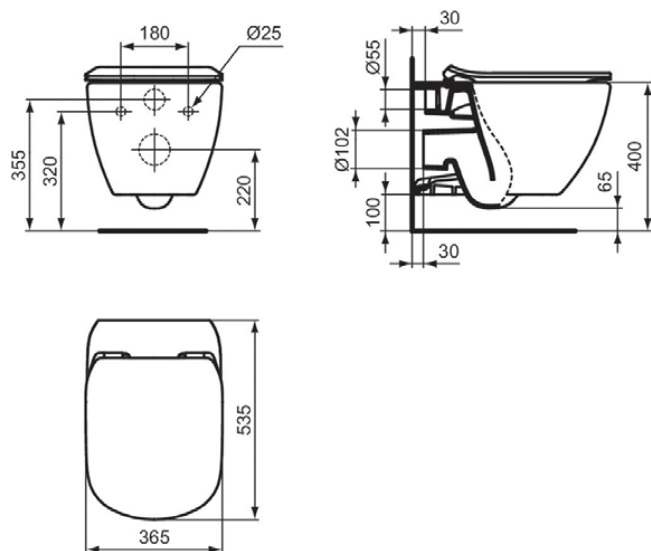

TESI

T3546V1

TESI | Wandcloset 360x535x335 mm in Silk White afwerking, CL1 volledige spoeling 3.9 - 6 l/min, horizontale afloop | CL1, CL2, AquaBlade

Afbeelding & technische tekening

Algemene informatie

Productcategorie:	Toiletten
Producttype:	Wandcloset
Merk:	Ideal Standard
Collectie:	TESI
Ontwerper:	Studio Levien
Colour:	V1 - Silk White
Afwerking van het oppervlak:	satijn
Hoogte (mm):	335
Breedte (mm):	360
Lengte / sprong (mm):	535
Bevestigingswijze:	Bevestigingsbouten
Nettogewicht (kg):	23.00
EAN-code:	8014140457367

Producten die meegeleverd worden

T3527V1:	TESI Closetzitting sandwich 370x450x45 mm in Silk White afwerking
----------	---

Kenmerken

	CL1: 3.9 - 6 l/min		CL2: 6 l/min
	AquaBlade		

Downloads

- EPD

Productnormen & certificeringen

Normen:	EN 997
Prestatieverklaring classificatie (DoP):	CL1-6A/5A/4A+CL2

Product specificaties

CL1 volledige spoeling maximaal (liter):	6
CL1 volledige spoeling minimaal (liter):	3.9
CL1 volledige spoeling maximaal (liter):	6
Kindertoilet:	Nee
Kleurcode:	V1
Kleuromschrijving:	Silk White
Verborgen bevestiging:	Ja
Spoel type:	Diepspoel
Model voor mindervaliden:	Nee

TESI

T3546V1

TESI | Wandcloset 360x535x335 mm in Silk White afwerking, CL1 volledige spoeling 3.9 - 6 l/min, horizontale afloop | CL1, CL2, AquaBlade

Product specificaties

Materiaal:	Keramisch
Materiaalkwaliteit:	Vitreous China
Positie uitlaat:	Midden
Oriëntatie uitlaat:	Horizontaal
Uitlaat zichtbaar:	Verborgen
PVD technologie:	Nee
Positie van de watertoevoer:	Achter
Verhoogd model:	Nee
Afwerking van het oppervlak:	satijn
Type watertoevoer:	Verborgen
Met bidetfunctie:	Nee
Met hygiëne-uitsparing / vaste toiletzitting:	Nee
Met stankafzuiging:	Nee
Bevestigingswijze:	Bevestigingsbouten
Bevestigingswijze:	Wand