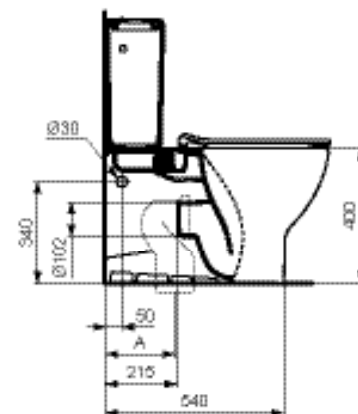

Ideal Standard

TOILET BOWLS

Tesi

A 90 - 180	180 - 210	190 - 230	165 - 250

Artikel ID: T008201

## Staande WC BTW AquaBlade H/ PK - voor combinatie

Staande WC back to wall diepspoel AquaBlade® H/PK - voor combinatie (met bevestiging in carton verpakking)

Kleur: 01 - Glossy white

Technologie: AquaBlade

Meer productdetails:

Type:	Standaard uitsteek
Bevestiging:	Dicht gekoppeld, rug tegen muur
Netto gewicht (kg):	31,00
Materiaal:	Glasachtig porselein
Designer:	Studio Levien
Capaciteit (L):	6
Secundaire capaciteit (L):	4,5
Certificaatnummer:	EN 997
Spoeltype:	Washdown, horizontale uitloop
Installatie:	Staan
Bevestigingstype:	Volledig verborgen bevestiging