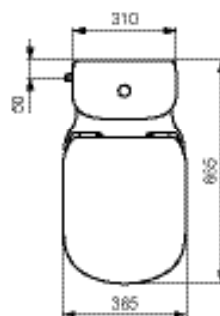

Ideal Standard

TOILET BOWLS

Tesi

A 90 - 180	180 - 210	190 - 230	165 - 250

Artikel ID: T008201

## Staande WC BTW AquaBlade H/ PK - voor combinatie

Staande WC back to wall diepspoel AquaBlade® H/PK - voor combinatie (met bevestiging in carton verpakking)

Kleur: 01 - Glossy white

Technologie: AquaBlade

Meer productdetails:

Type:	Standaard uitsteek
Bevestiging:	Dicht gekoppeld, rug tegen muur
Netto gewicht (kg):	31,00
Materiaal:	Glasachtig porselein
Designer:	Studio Levien
Capaciteit (L):	6
Secundaire capaciteit (L):	4,5
Certificaatnummer:	EN 997
Spoeltype:	Washdown, horizontale uitloop
Installatie:	Staan
Bevestigingstype:	Volledig verborgen bevestiging