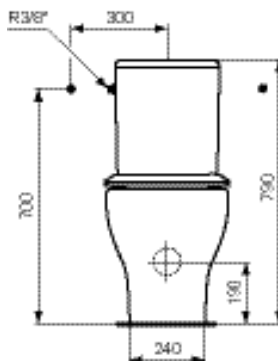

Ideal Standard

TOILET BOWLS

Tesi

A 90 - 180	180 - 210	190 - 230	165 - 250

Artikel ID: T008201

## Staande WC BTW AquaBlade H/ PK - voor combinatie

Staande WC back to wall diepspoel AquaBlade® H/PK - voor combinatie (met bevestiging in carton verpakking)

Kleur: 01 - Glossy white

Technologie: AquaBlade

Meer productdetails:

Type:	Standaard uitsteek
Bevestiging:	Dicht gekoppeld, rug tegen muur
Netto gewicht (kg):	31,00
Materiaal:	Glasachtig porselein
Designer:	Studio Levien
Capaciteit (L):	6
Secundaire capaciteit (L):	4,5
Certificaatnummer:	EN 997
Spoeltype:	Washdown, horizontale uitloop
Installatie:	Staan
Bevestigingstype:	Volledig verborgen bevestiging