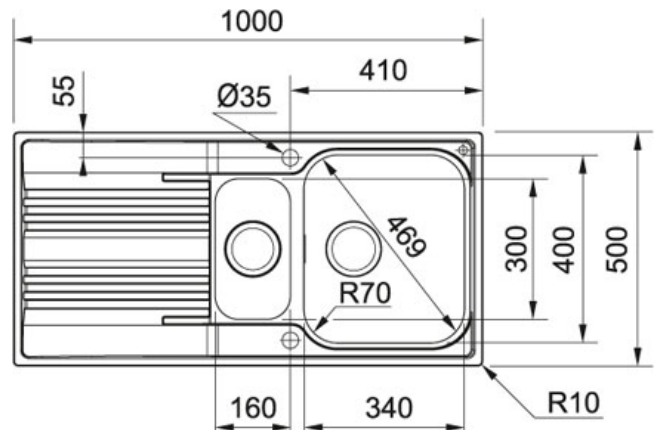

Smart SRX 651 Roestvrij staal | SRX6511

FAMILIE : Spoel tafels | SERIE : Smart | MODEL : SRX 651 | UITVOERING : Roestvrij staal | PRODUCT LINE : Smart |
INSTALLATIETIPE : Inbouw

TECHNISCHE GEGEVENS

Kast	600,00 mm
Ventiel	3 1/2"
Openingen ø 35 mm	Geen
Lengte	1 000,00 mm
Breedte	500,00 mm
Lengte van grote bak	340,00 mm
Breedte van grote bak	400,00 mm
Diepte van grote bak	180,00 mm
Lengte van kleine bak	160,00 mm
Breedte van kleine bak	300,00 mm
Diepte van kleine bak	120,00 mm
Aantal bakken	1 1/2
Uitsparing lengte	980,00 mm
Uitsparing breedte	480,00 mm
Positie druiplad	Omkeerbaar
Ventielset inbegrepen	Ja
Afloopset inbegrepen	Ja

SPECIFICATIES

▮ Inbouw:
spoel tafelrand
komt op
het
werkblad
te liggen