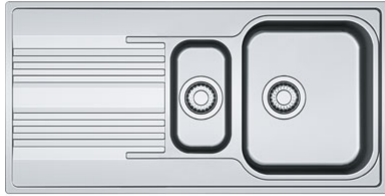

Smart SRX 651 Roestvrij staal | SRX6511

FAMILIE : Spoel tafels | SERIE : Smart | MODEL : SRX 651 | UITVOERING : Roestvrij staal | PRODUCT LINE : Smart |
INSTALLATIETIPE : Inbouw

TECHNISCHE GEGEVENS

Kast	600,00 mm
Ventiel	3 1/2"
Openingen ø 35 mm	Geen
Lengte	1 000,00 mm
Breedte	500,00 mm
Lengte van grote bak	340,00 mm
Breedte van grote bak	400,00 mm
Diepte van grote bak	180,00 mm
Lengte van kleine bak	160,00 mm
Breedte van kleine bak	300,00 mm
Diepte van kleine bak	120,00 mm
Aantal bakken	1 1/2
Uitsparing lengte	980,00 mm
Uitsparing breedte	480,00 mm
Positie druiplad	Omkeerbaar
Ventielset inbegrepen	Ja
Afloopset inbegrepen	Ja

SPECIFICATIES

▮ Inbouw:
spoel tafelrand
komt op
het
werkblad
te liggen