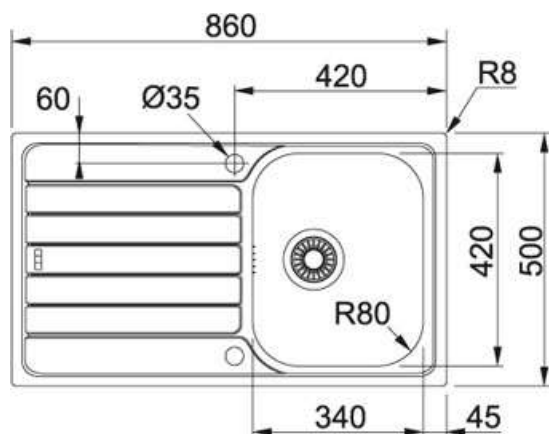

Spark SKX 611 Roestvrij staal | SKX6111

FAMILIE : Spoel tafels | SERIE : Spark | MODEL : SKX 611 | UITVOERING : Roestvrij staal | INSTALLATIETYPEN : Inbouw

TECHNISCHE GEGEVENS

Kast	450,00 mm
Ventiel	3 1/2"
Openingen ø 35 mm	Geen
Lengte	860,00 mm
Breedte	500,00 mm
Lengte van grote bak	340,00 mm
Breedte van grote bak	420,00 mm
Diepte van grote bak	160,00 mm
Aantal bakken	1
Uitsparing lengte	840,00 mm
Uitsparing breedte	480,00 mm
Positie druiplad	Omkeerbaar
Ventielset inbegrepen	Ja
Afloopset inbegrepen	Ja

SPECIFICATIES

▮ Inbouw:
spoel tafelrand
komt op
het
werkblad
te liggen