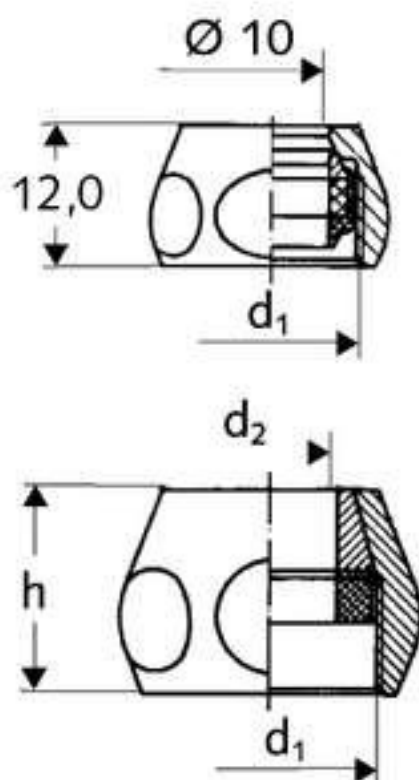

## SCHELL Klemschroefkoppeling - compleet

Voor koperen buis Ø 10

### Levering:

- Knelmoer
- \*Messing conus, rubberen dichting en basisring uit één stuk

### Details:

- Materiaal: Knelmoer uit messing
- Oppervlakken: chroom
- Gewicht: 0.04 kg/st.
- Verpakkingseenheid: 20
- Afmeting: DN 15 G 1/2 V

$d_1$	$d_2$	$h$
G 3/8	8	12,0
	10	12,0
	12	13,5
G 1/2	8	18
	10	18
	12	18
	14	18
G 3/4	15	19
	16	19