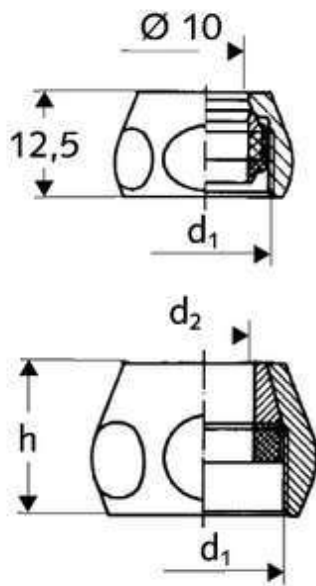

Bestelnummer: 26 500 06 99

SCHELL Klemschroefkoppeling - compleet

Voor koperen buis Ø 10*

Levering:

- Knelmoer
- *Messing conus, rubberen dichting en basisring uit één stuk

Details:

- Materiaal: Knelmoer uit messing
- Oppervlakken: chroom
- Gewicht: 0.01 kg/st.
- Verpakkingseenheid: 20
- Afmeting: DN 10 G 3/8 V

d ₁	d ₂	h
G 3/8	8	12,0
	10	12,0
	12	13,5
G 1/2	8	18
	10	18
	12	18
	14	18
G 3/4	15	19
	16	19