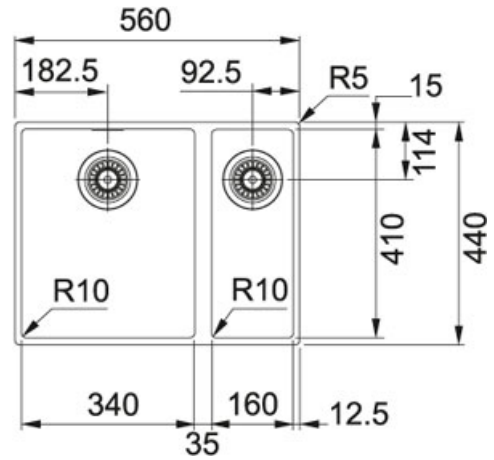

# SID 160 D Tectonite Zwart | SID160DZW1

INSTALLATIETIPE : **Onderbouw** | FAMILIE : **Spoel tafels** | SERIE : **Sirius** | MODEL : **SID 160 D** | UITVOERING : **Tectonite Zwart**

## TECHNISCHE GEGEVENS

Breedte	440,00 mm
Lengte	560,00 mm
Breedte van grote bak	410,00 mm
Lengte van grote bak	340,00 mm
Diepte van grote bak	201,00 mm
Breedte van kleine bak	410,00 mm
Lengte van kleine bak	160,00 mm
Diepte van kleine bak	143,00 mm
Kast	800,00 mm
Positie druiplad	Geen
Aantal bakken	2
Ventiel	3 1/2"
Openingen ø 35 mm	Geen
Uitsparing lengte	535,00 mm
Uitsparing breedte	410,00 mm

## SPECIFICATIES

☞ Onderbouw:  
montage  
langs de  
onderzijde  
van een  
in het  
werkblad  
gemaakte  
uitsparing