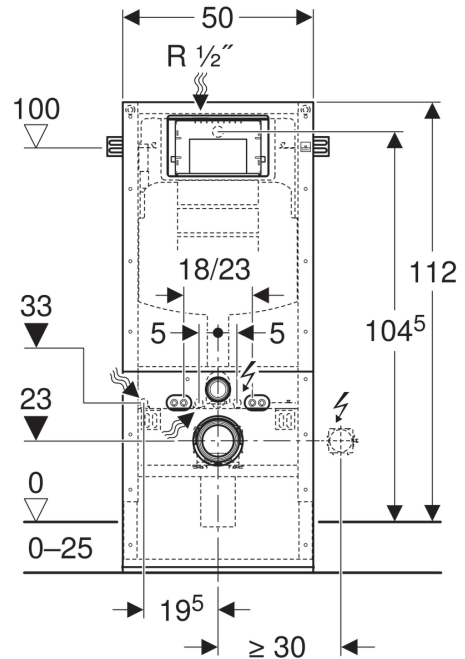

NIEUW

www.geberit.be/sanbloc/nl

- Dikte van het element: 14,7 cm
- Voor vloeropbouw van 0 tot 25cm
- 6 bevestigingspunten
- Tegel- en pleisterklaar
- In te metselen in de muur
- Compatibel met de Sigma bedieningsplaten
- Art. nr. 440.303.00.2

**KNOW
HOW
INSTALLED**