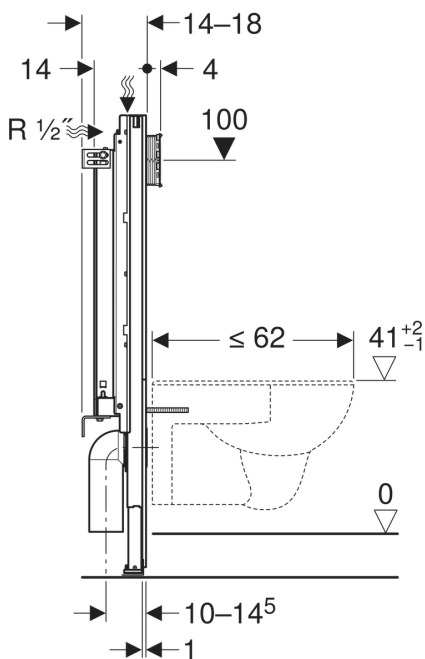

NIEUW

www.geberit.be/sanbloc/nl

- Dikte van het element: 14,7 cm
- Voor vloeropbouw van 0 tot 25cm
- 6 bevestigingspunten
- Tegel- en pleisterklaar
- In te metselen in de muur
- Compatibel met de Sigma bedieningsplaten
- Art. nr. 440.303.00.2

**KNOW
HOW
INSTALLED**