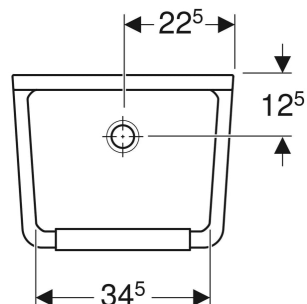

Geberit 300 Basic Norma set uitgietsbak voor klaprooster, met bakrandbeschermer

GEBRUIKSDOELEINDEN

- Voor het uitgieten van vuil water
- Voor de reiniging van zeer vuile objecten
- Voor industrie en handel
- Voor scholen en andere opleidingsinstellingen
- Voor private ruimtes

EIGENSCHAPPEN

- Afvoergat $\varnothing$ 62 mm

TECHNISCHE GEGEVENS

Materiaal

Brandklei

LEVERINGSOMVANG

- Uitgietsbakken
- Bakrandbeschermer

EXTRA TE BESTELLEN

- Bevestigingsmateriaal

Art. nr.	Kleur / oppervlak	Overloop	B cm	B1 cm	B2 cm	H cm	H1 cm	H2 cm	T cm	T1 cm
S8A4200000G	Wit	Zonder	45	34.5	22.5	35	13	15	35	12.5