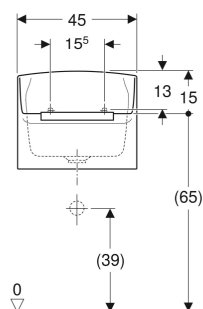

Geberit 300 Basic Norma set uitgietsbak voor klaprooster, met bakrandbeschermer

GEBRUIKSDOELEINDEN

- Voor het uitgieten van vuil water
- Voor de reiniging van zeer vuile objecten
- Voor industrie en handel
- Voor scholen en andere opleidingsinstellingen
- Voor private ruimtes

EIGENSCHAPPEN

- Afvoergat $\varnothing$ 62 mm

TECHNISCHE GEGEVENS

Materiaal

Brandklei

LEVERINGSOMVANG

- Uitgietsbakken
- Bakrandbeschermer

EXTRA TE BESTELLEN

- Bevestigingsmateriaal

Art. nr.	Kleur / oppervlak	Overloop	B cm	B1 cm	B2 cm	H cm	H1 cm	H2 cm	T cm	T1 cm
S8A4200000G	Wit	Zonder	45	34.5	22.5	35	13	15	35	12.5