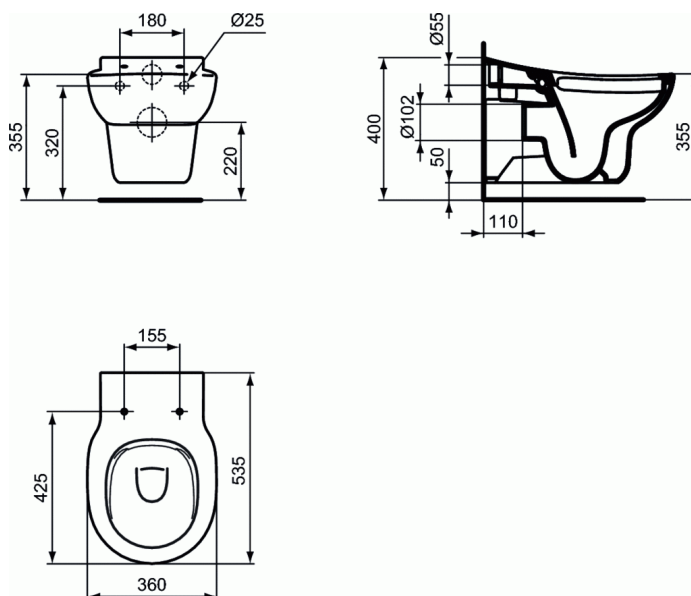

### Wand-WC zonder spoelrand 35.5 cm

#### Wand-WC zonder spoelrand 35.5 cm

Wand WC voor kinderen in wit verglaasd sanitair porselein. Het porselein van eerste kwaliteit wordt gebakken op 1250°C, is ongevoelig voor licht en is kleurvast.

De porositeit van het porselein bedraagt minder dan 0,1% en het breekpunt ligt rond de 600kg/cm<sup>2</sup>.

De ophanging van het wand-WC gebeurt door 2 meegeleverde verdoken bevestiging en de bevestigingsgaten bevinden zich op 180mm van elkaar.

Het geïnstalleerd wand-WC zal een last van 400kg verdragen zonder los te komen of blijvende vervorming te vertonen.

### **Wand-WC zonder spoelrand 35.5 cm**

---

afgewerkte vloer 50mm.

Het wand-WC heeft een aangepaste zitting uit duroplast. (in vrolijke kleuren)

Voldoet aan de normen EN 997, DIN 18024-2/18025-1.

De naam van de fabrikant komt in volledige letters voor op het product.