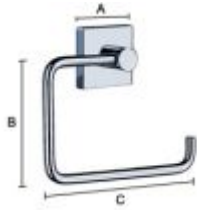

**RS341**

Toiletrolhouder

HOUSE

**PRODUKT OMSCHRIJVING**

- House - Toiletrolhouder geborsteld chroom.
- Verdekte montage.

[Volg de installatie instructies voor het beste resultaat >>](#)

	<b>mm</b>
<b>A</b>	45
<b>B</b>	95
<b>C</b>	140