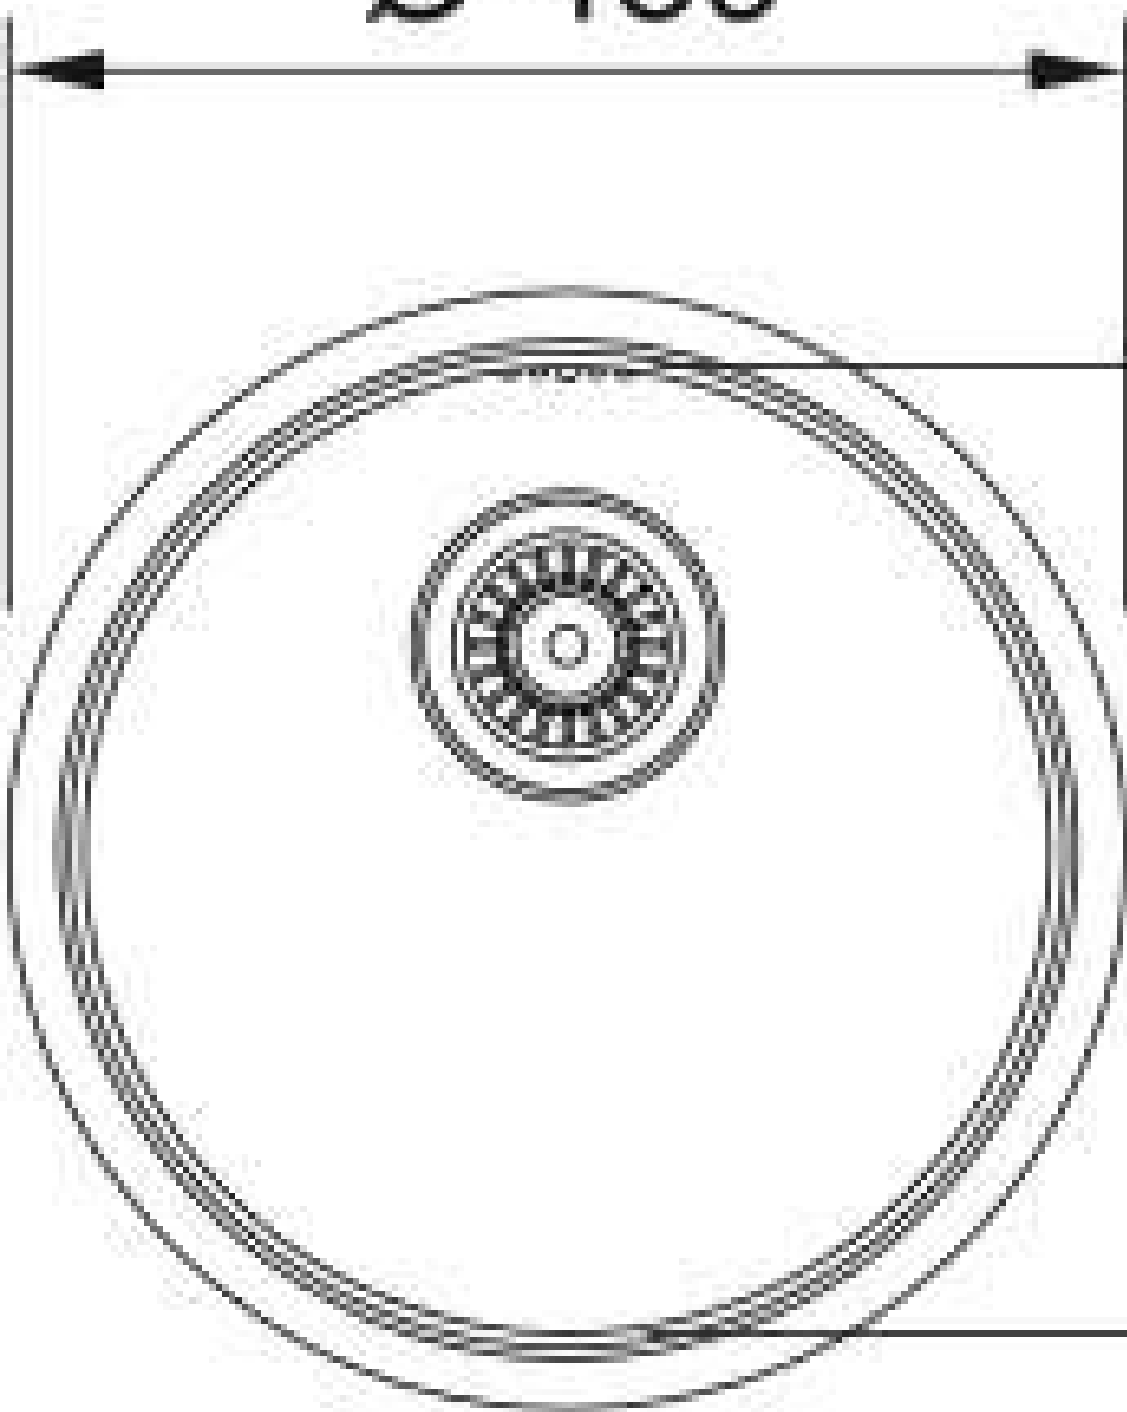

Spoelbak Rondo | 127.0694.605

Technical Data

Productinformatie

Spoelbaktype	Spoelbak (zonder afdruij)
Materiaal	Roestvrij staal
Aantal spoelbakken	1
Kleur	Staal
Finish	Geborsteld

Afmetingen

Buitenmaat: rechts naar links	439.0
Buitenmaat: voor naar achter	439.0
Spoelbak 1: rechts naar links	379.0
Spoelbak 1: voor naar achter	379.0
Spoelbak 1: diepte	170.0

Installatie

Kastmaat (min.)	45 cm
-----------------	-------

Productspecificaties

Installatiewijze	Vlakkbouw
Installatiewijze	Slimtop
Afvoer	3 1/2"
Positie druijblad	Geen druijblad

Productomschrijving

Merk	FRANKE
Productfamilie	Geen
Model reeks	Rondo
Certificaat	UKCA
Certificaat	CE

Ø 439

Ø 378.8