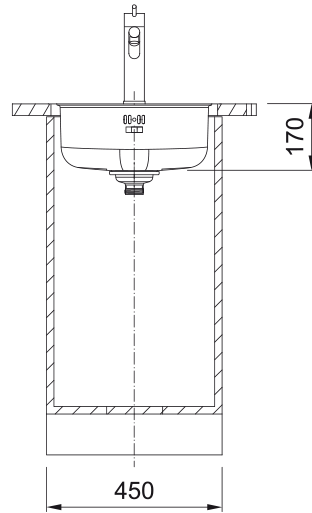

Spoelbak Rondo | 127.0694.605

Technical Data

Productinformatie

Spoelbaktype	Spoelbak (zonder afdruij)
Materiaal	Roestvrij staal
Aantal spoelbakken	1
Kleur	Staal
Finish	Geborsteld

Afmetingen

Buitenmaat: rechts naar links	439.0
Buitenmaat: voor naar achter	439.0
Spoelbak 1: rechts naar links	379.0
Spoelbak 1: voor naar achter	379.0
Spoelbak 1: diepte	170.0

Installatie

Kastmaat (min.)	45 cm
-----------------	-------

Productspecificaties

Installatiewijze	Vlakkbouw
Installatiewijze	Slimtop
Afvoer	3 1/2"
Positie druijblad	Geen druijblad

Productomschrijving

Merk	FRANKE
Productfamilie	Geen
Model reeks	Rondo
Certificaat	UKCA
Certificaat	CE

Ø 439

Ø 378.8