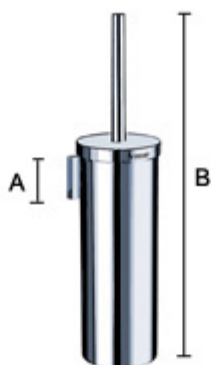

RK332

WC-borstelgarnituur Wandmodel

HOUSE

PRODUKT OMSCHRIJVING

- House - Borstelset in glans chroom.
- Zowel hangend als vrijstaand.
- Wandmontageset bijgesloten.
- Borstel is te vervangen.
- Uitneembare inwendige container voor eenvoudige reiniging.
- Hoogte 390 mm.

[Volg de installatie instructies voor het beste resultaat >>](#)

	mm	inches
A	45	1 3/4
B	390	15 3/8