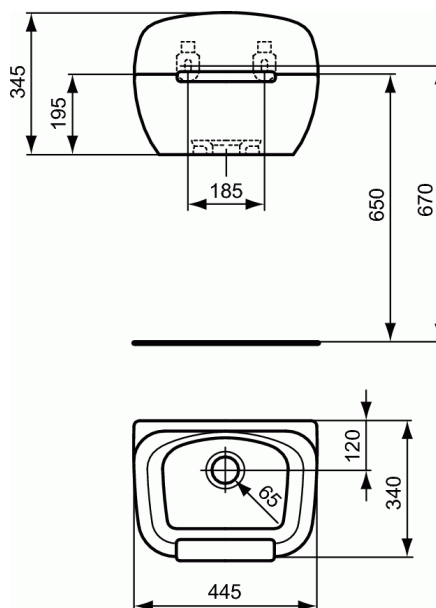

Product code: R6378

DOURO Rooster (R380601)

Rooster (R380601)

Uitgietbak in porselein met stootrand. Te monteren met rooster, separaat te bestellen (R6378AA).

KLEUREN*

* AA = Chroom