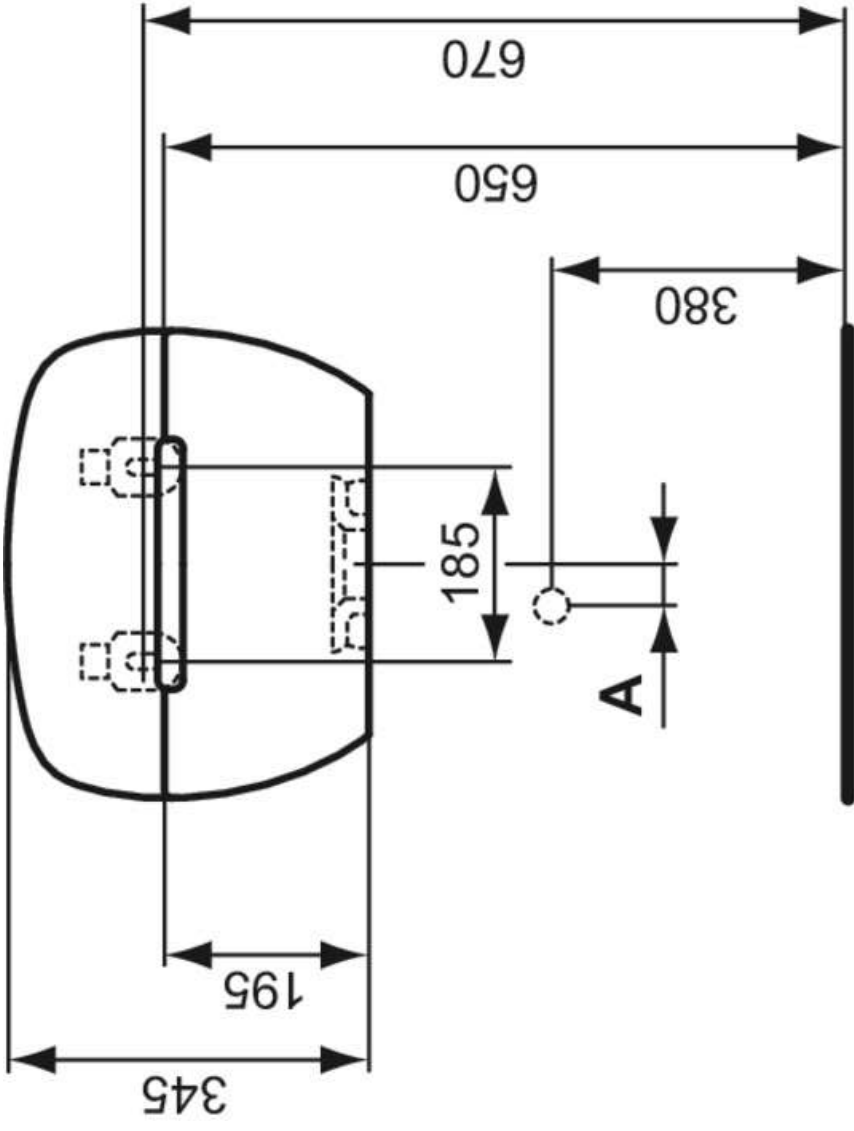

Ideal Standard

SLOP HOPPER

A	
80	Viega siphon
70	Geberit siphon

Artikel ID: **R380601**

Uitgietbak 445 mm

Contour 21 / Douro uitgietbak 445 mm van keramiek met stootrand. Te monteren met rooster (R6378AA). Rooster en bevestigingsset separaat te bestellen.

Kleur: 01 - Glossy white

Meer productdetails:

Type:	Slopbakken
Bevestiging:	Wandmontage
Kraangaten:	0
Netto gewicht (kg):	16,00
Materiaal:	Keramisch
Hoogte (mm):	345
Vorm:	Gebogen

A		
80	Viega siphon	
70	Geberit siphon	