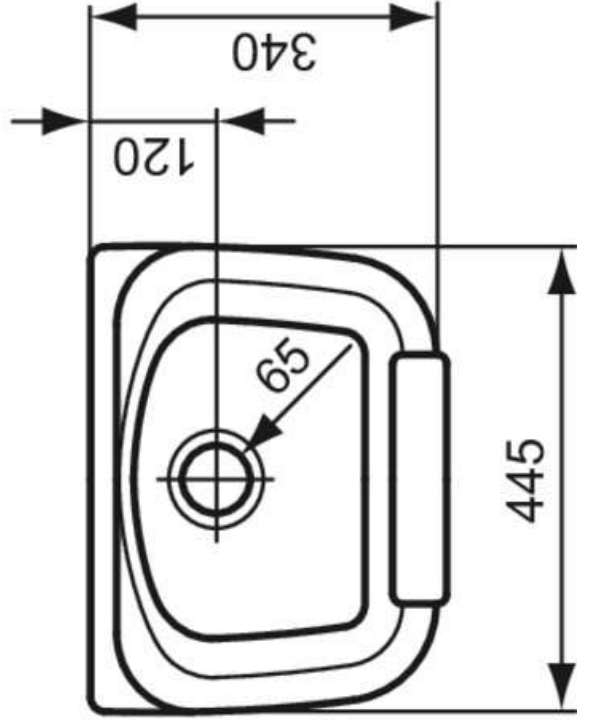

Ideal Standard

SLOP HOPPER

A	
80	Viega siphon
70	Geberit siphon

Artikel ID: **R380601**

Uitgietbak 445 mm

Contour 21 / Douro uitgietbak 445 mm van keramiek met stootrand. Te monteren met rooster (R6378AA). Rooster en bevestigingsset separaat te bestellen.

Kleur: 01 - Glossy white

Meer productdetails:

Type:	Slopbakken
Bevestiging:	Wandmontage
Kraangaten:	0
Netto gewicht (kg):	16,00
Materiaal:	Keramisch
Hoogte (mm):	345
Vorm:	Gebogen

A		
80	Viega siphon	
70	Geberit siphon	