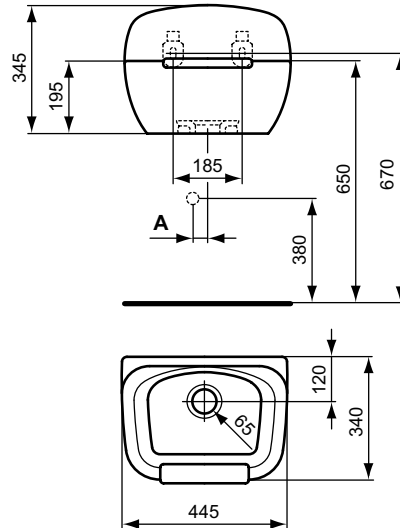

Ideal Standard

SLOP HOPPER

A	
80	Viega siphon
70	Geberit siphon

Artikel ID: **R380601**

Uitgietbak 445 mm

Contour 21 / Douro uitgietbak 445 mm van keramiek met stootrand. Te monteren met rooster (R6378AA). Rooster en bevestigingsset separaat te bestellen.

Kleur: 01 - Glossy white

Meer productdetails:

Type:	Slopbakken
Bevestiging:	Wandmontage
Kraangaten:	0
Netto gewicht (kg):	16,00
Materiaal:	Keramisch
Hoogte (mm):	345
Vorm:	Gebogen

A		
80	Viega siphon	
70	Geberit siphon	