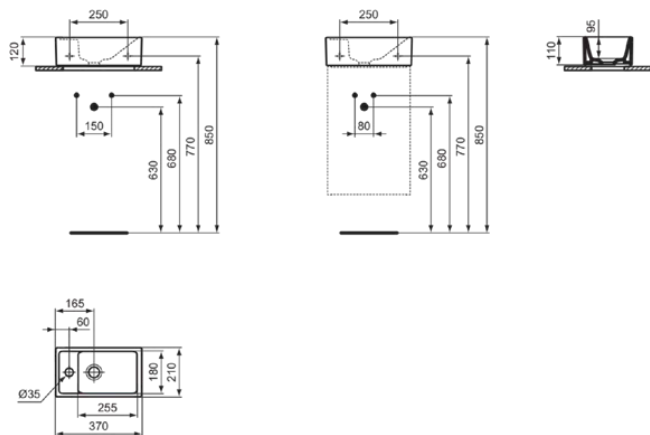

I.LIFE S

E211301

I.LIFE S | Fontein 370x210x120 mm in glanzend wit afwerking, 1 met kraangat, zonder overloop | Ruimtebesparende wastafel

Afbeelding & technische tekening

Algemene informatie

Productcategorie:	Wastafels
Producttype:	Fontein
Merk:	Ideal Standard
Collectie:	I.LIFE S
Ontwerper:	Ideal Standard
Colour:	01 - Glanzend Wit
Afwerking van het oppervlak:	glanzend
Hoogte (mm):	120
Breedte (mm):	370
Lengte / sprong (mm):	210
Bevestigingswijze:	Bevestigingsbouten
Nettogewicht (kg):	6.20
EAN-code:	5017830543930

Kenmerken

Ruimtebesparende wastafel

Downloads

- EPD

Productnormen & certificeringen

Normen:	EN 14688
Prestatieverklaring classificatie (DoP):	CL00

Product specificaties

Kleurcode:	01
Kleuromschrijving:	glanzend wit
Hoekmodel:	Nee
Model voor mindervaliden:	Nee
Met kettingoog:	Nee
Materiaal:	Keramisch
Materiaalkwaliteit:	Fine Fireclay
Aantal kraangaten per gebruiksplaats:	1
Aantal gebruiksplaatsen:	1
Overloop zichtbaar:	Nee
PVD technologie:	Nee
Ruimtebesparend model:	Ja
Afzetplateau:	Links
Afwerking van het oppervlak:	glanzend
Positie kraangat:	Links
Met rugwand:	Nee

I.LIFE S

E211301

I.LIFE S | Fontein 370x210x120 mm in glanzend wit afwerking, 1 met kraangat, zonder overloop | Ruimtebesparende wastafel

Product specificaties

Met afvoerplug:	Nee
Met overloop:	Nee
Met sifon:	Nee
Bevestigingswijze:	Bevestigingsbouten
Bevestigingswijze:	Wand