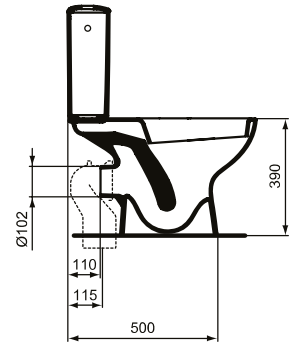

Ideal Standard

Alpha

Artikel ID: R027301

## Reservoir 3/6 L (ex R360701)

Reservoir 3/6 L (ex R360701)

Kleur: 01 - Glossy white

Meer productdetails:

Materiaal: Keramisch