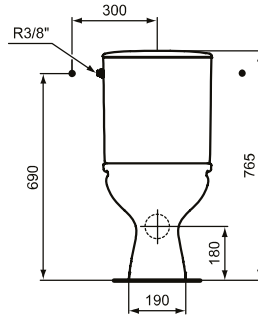

Ideal Standard

Alpha

Artikel ID: R027301

## Reservoir 3/6 L (ex R360701)

Reservoir 3/6 L (ex R360701)

Kleur: 01 - Glossy white

Meer productdetails:

Materiaal: Keramisch