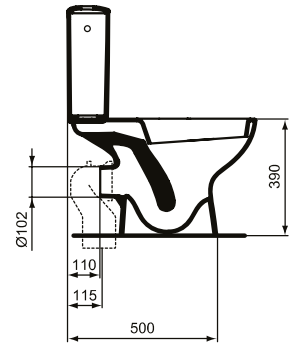

Ideal Standard

Alpha

Artikel ID: R027201

Staande WC diepspoel H/PK - voor combinatie

Staande WC diepspoel H/PK - voor combinatie (ex R341701)

Kleur: 01 - Glossy white

Meer productdetails:

Materiaal: Keramisch