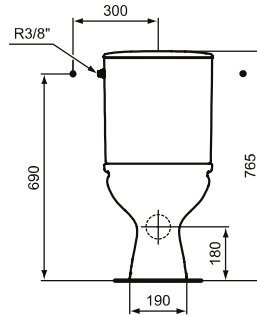

Ideal Standard

Alpha

Artikel ID: R027201

Staande WC diepspoel H/PK - voor combinatie

Staande WC diepspoel H/PK - voor combinatie (ex R341701)

Kleur: 01 - Glossy white

Meer productdetails:

Materiaal: Keramisch