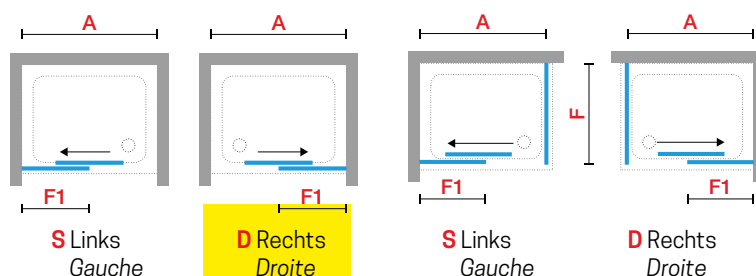

OPERA 2P

SCHUIFDEUR PORTE COULISSANTE

Afmetingen Dimensions (cm)		Vast deel Partie fixe	Instapruimte Passage	Code	Rechts Droite	Links Gauche	Glassoort Vitrage		Kleuren / Prijs Couleurs / Prix			
A	G Hartmaat glas Mesure centre verre	F1	*		D-	S-	1	51	U	B	K	H
							Transparant Transparent	Motief/Séigr. Ravenna	Wit mat Blanc mat	Matchroom Silver	Chroom Chrome	Zwart mat Noir mat

DEUR / PORTE												
97↔101	95,9↔99,9	48,5	37	OPE2P97	D-	S-						
107↔111	105,9↔109,9	53,5	42	OPE2P107	D-	S-						
117↔121	115,9↔119,9	58,5	47	OPE2P117	D-	S-						
137↔141	135,9↔139,9	68,5	57	OPE2P137	D-	S-						
147↔151	145,9↔149,9	73,5	62	OPE2P147	D-	S-						
157↔161	155,9↔159,9	78,5	67	OPE2P157	D-	S-						
167↔171	165,9↔169,9	83,5	72	OPE2P167	D-	S-						
177↔181	175,9↔179,9	88,5	77	OPE2P177	D-	S-						

H = 200
L 67↔119

SPECIAL **OPEFSP**

A Buitenmaat
Mesure
extérieure

G Hartmaat glas
Mesure centre
verre

GLASSOORT / VITRAGE

Transparant
Transparent
code **1**

Motief/*Sérigr.*
Ravenna
code **51**

KLEUREN / COULEURS

OPNEMEN VAN DE MATEN / RELEVER LES MESURES

De maten opnemen van muur tot de **buitenrand** van de douchebak.
Prendre les mesures du mur au bord **extérieur** du receveur de douche.

De maten opnemen van muur tot muur (boven, in het midden en beneden) waarna u de kleinste maat aanhoudt.
Prendre les mesures d'un mur à l'autre, en bas, en haut et au milieu et choisir la mesure inférieure.