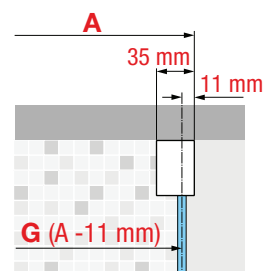

OPERA 2P

SCHUIFDEUR PORTE COULISSANTE

Afmetingen Dimensions (cm)		Vast deel Partie fixe	Instapruimte Passage	Code	Rechts Droite	Links Gauche	Glassoort Vitrage		Kleuren / Prijs Couleurs / Prix			
A	G Hartmaat glas Mesure centre verre	F1	*		D-	S-	1	51	U	B	K	H
							Transparant Transparent	Motief/Séigr. Ravenna	Wit mat Blanc mat	Matchroom Silver	Chroom Chrome	Zwart mat Noir mat

DEUR / PORTE												
97↔101	95,9↔99,9	48,5	37	OPE2P97	D-	S-						
107↔111	105,9↔109,9	53,5	42	OPE2P107	D-	S-						
117↔121	115,9↔119,9	58,5	47	OPE2P117	D-	S-						
137↔141	135,9↔139,9	68,5	57	OPE2P137	D-	S-						
147↔151	145,9↔149,9	73,5	62	OPE2P147	D-	S-						
157↔161	155,9↔159,9	78,5	67	OPE2P157	D-	S-						
167↔171	165,9↔169,9	83,5	72	OPE2P167	D-	S-						
177↔181	175,9↔179,9	88,5	77	OPE2P177	D-	S-						

ZIJWAND / PAROI LATÉRALE												
F												
67↔69	65,9↔67,9			OPEF67-	-	-						
69↔71	67,9↔69,9			OPEF69-	-	-						
73↔75	71,9↔73,9			OPEF73-	-	-						
75↔77	73,9↔75,9			OPEF75-	-	-						
77↔79	75,9↔77,9			OPEF77-	-	-						
79↔81	77,9↔79,9			OPEF79-	-	-						
85↔87	83,9↔85,9			OPEF85-	-	-						
87↔89	85,9↔87,9			OPEF87-	-	-						
89↔91	87,9↔89,9			OPEF89-	-	-						
95↔97	93,9↔95,9			OPEF95-	-	-						
97↔99	95,9↔97,9			OPEF97-	-	-						
99↔101	97,9↔99,9			OPEF99-	-	-						
105↔107	103,9↔105,9			OPEF105-	-	-						
107↔109	105,9↔107,9			OPEF107-	-	-						
115↔117	113,9↔115,9			OPEF115-	-	-						
117↔119	115,9↔117,9			OPEF117-	-	-						
119↔121	117,9↔119,9			OPEF119-	-	-						

H = 200
L 67↔119

SPECIAL **OPEFSP**

A Buitenmaat
Mesure
extérieure

G Hartmaat glas
Mesure centre
verre

GLASSOORT / VITRAGE

Transparant
Transparent
code **1**

Motief/*Sérigr.*
Ravenna
code **51**

KLEUREN / COULEURS