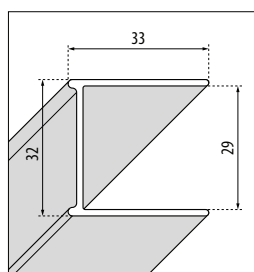

MUUR- EN VERBREDINGSPROFIELEN / PROFILÉS MURAUX ET D'ÉLARGISSEMENT

MUURPROFIEL / PROFILÉ MURAL
VOOR / POUR OPERA PH - 2P - A - 2PH - 2A

Hoogte Hauteur	Afwerking Finition	Code
1999	Wit / Blanc	P01BXMOST-U
	Matchroom / Silver	P01BXMOST-B
	Chroom / Chrome	P01BXMOST-K
	Zwart mat / Noir mat	P01BXMOST-H