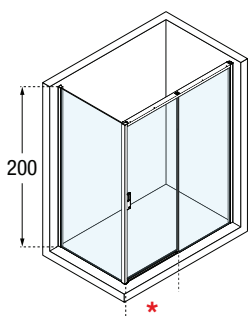

OPERA 2P

SCHUIFDEUR PORTE COULISSANTE

Afmetingen Dimensions (cm)		Vast deel Partie fixe	Instapruimte Passage	Code	Rechts Droite	Links Gauche	Glassoort Vitrage		Kleuren / Prijs Couleurs / Prix			
A	G Hartmaat glas Mesure centre verre	F1	*		D-	S-	1	51	U	B	K	H
							Transparant Transparent	Motief/Séigr. Ravenna	Wit mat Blanc mat	Matchroom Silver	Chroom Chrome	Zwart mat Noir mat

DEUR / PORTE												
97↔101	95,9↔99,9	48,5	37	OPE2P97	D-	S-						
107↔111	105,9↔109,9	53,5	42	OPE2P107	D-	S-						
117↔121	115,9↔119,9	58,5	47	OPE2P117	D-	S-						
137↔141	135,9↔139,9	68,5	57	OPE2P137	D-	S-						
147↔151	145,9↔149,9	73,5	62	OPE2P147	D-	S-						
157↔161	155,9↔159,9	78,5	67	OPE2P157	D-	S-						
167↔171	165,9↔169,9	83,5	72	OPE2P167	D-	S-						
177↔181	175,9↔179,9	88,5	77	OPE2P177	D-	S-						

ZIJWAND / PAROI LATÉRALE												
F												
67↔69	65,9↔67,9			OPEF67-	-	-						
69↔71	67,9↔69,9			OPEF69-	-	-						
73↔75	71,9↔73,9			OPEF73-	-	-						
75↔77	73,9↔75,9			OPEF75-	-	-						
77↔79	75,9↔77,9			OPEF77-	-	-						
79↔81	77,9↔79,9			OPEF79-	-	-						
85↔87	83,9↔85,9			OPEF85-	-	-						
87↔89	85,9↔87,9			OPEF87-	-	-						
89↔91	87,9↔89,9			OPEF89-	-	-						
95↔97	93,9↔95,9			OPEF95-	-	-						
97↔99	95,9↔97,9			OPEF97-	-	-						
99↔101	97,9↔99,9			OPEF99-	-	-						
105↔107	103,9↔105,9			OPEF105-	-	-						
107↔109	105,9↔107,9			OPEF107-	-	-						
115↔117	113,9↔115,9			OPEF115-	-	-						
117↔119	115,9↔117,9			OPEF117-	-	-						
119↔121	117,9↔119,9			OPEF119-	-	-						

H = 200
L 67↔119

SPECIAL **OPEFSP**