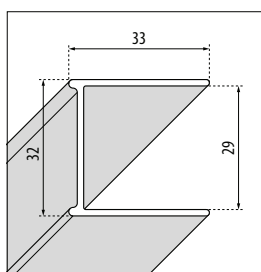

MUUR- EN VERBREDINGSPROFIELEN / PROFILÉS MURAUX ET D'ÉLARGISSEMENT

MUURPROFIEL / PROFILÉ MURAL
VOOR / POUR OPERA PH - 2P - A - 2PH - 2A

Hoogte Hauteur	Afwerking Finition	Code
1999	Wit / Blanc	P01BXMOST-U
	Matchroom / Silver	P01BXMOST-B
	Chroom / Chrome	P01BXMOST-K
	Zwart mat / Noir mat	P01BXMOST-H