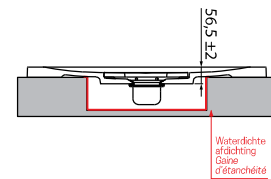

NOVOSOLID

COMPOSITIET DOUCHEBAK
RECEVEUR EN COMPOSITE

Afmetingen Dimensions (cm)	Code	Kleuren / Prijs Couleurs / Prix			
		30	27	29	28
Ax B -2 / +3 mm		Wit mat Blanc mat	Corda	Grijs Gris	Zwart mat Noir mat
80 x 80	NOS804-				
90 x 90	NOS904-				
100 x 100	NOS1004-				
100 x 80	NOS100804-				
120 x 70	NOS120704-				
120 x 80	NOS120804-				
120 x 90	NOS120904-				
120 x 100	NOS120104-				
140 x 70	NOS140704-				
140 x 80	NOS140804-				
140 x 90	NOS140904-				
140 x 100	NOS140104-				
150 x 70	NOS150704-				
150 x 80	NOS150804-				
160 x 70	NOS160704-				
160 x 80	NOS160804-				
160 x 90	NOS160904-				
160 x 100	NOS160104-				
170 x 70	NOS170704-				
170 x 80	NOS170804-				
180 x 80	NOS180804-				
180 x 90	NOS180904-				

INSTALLATIE OP VLOER INSTALLATION APPUI AU SOL

INSTALLATIE BOVEN VLOER MET STELVOETJES EN SET PANELEN INSTALLATION AVEC PIEDS À POSER ET KIT DE SURÉLÉVATION DU RECEVEUR

INSTALLATIE IN VLOER INSTALLATION NIVEAU DU SOL

OPTIONEEL / OPTION

Sifon ø 90 (niet meegeleverd)
Siphon ø 90 (non fourni)

Code	Prijs / Prix
PIL90PCAB-CR40	

Voor een optimale waterdichtheid raden wij onze sifon PIL90PCAB-CR40 aan, deze heeft een dubbele afdichtingsring.