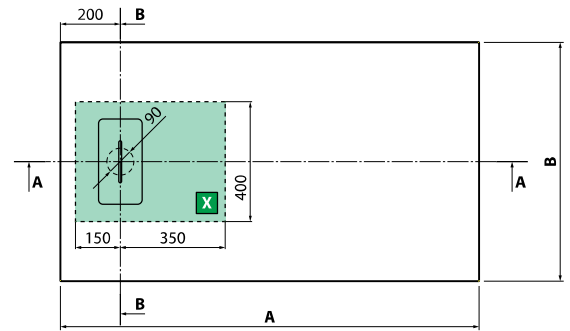

NOVOSOLID

COMPOSITIET DOUCHEBAK
RECEVEUR EN COMPOSITE

Afmetingen Dimensions (cm)	Code	Kleuren / Prijs Couleurs / Prix			
		30	27	29	28
Ax B -2 / +3 mm		Wit mat Blanc mat	Corda	Grijs Gris	Zwart mat Noir mat
80 x 80	NOS804-				
90 x 90	NOS904-				
100 x 100	NOS1004-				
100 x 80	NOS100804-				
120 x 70	NOS120704-				
120 x 80	NOS120804-				
120 x 90	NOS120904-				
120 x 100	NOS120104-				
140 x 70	NOS140704-				
140 x 80	NOS140804-				
140 x 90	NOS140904-				
140 x 100	NOS140104-				
150 x 70	NOS150704-				
150 x 80	NOS150804-				
160 x 70	NOS160704-				
160 x 80	NOS160804-				
160 x 90	NOS160904-				
160 x 100	NOS160104-				
170 x 70	NOS170704-				
170 x 80	NOS170804-				
180 x 80	NOS180804-				
180 x 90	NOS180904-				

OPTIONEEL / OPTION

Sifon ø 90 (niet meegeleverd)
Siphon ø 90 (non fourni)

Code	Prijs / Prix
PIL90PCAB-CR40	

Voor een optimale waterdichtheid raden wij onze sifon PIL90PCAB-CR40 aan, deze heeft een dubbele afdichtingsring.