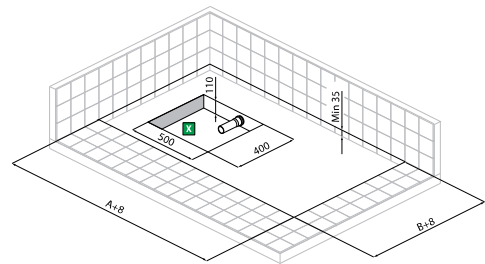

NOVOSOLID

COMPOSITIET DOUCHEBAK
RECEVEUR EN COMPOSITE

Afmetingen Dimensions (cm)	Code	Kleuren / Prijs Couleurs / Prix			
		30	27	29	28
Ax B -2 / +3 mm		Wit mat Blanc mat	Corda	Grijs Gris	Zwart mat Noir mat
80 x 80	NOS804-				
90 x 90	NOS904-				
100 x 100	NOS1004-				
100 x 80	NOS100804-				
120 x 70	NOS120704-				
120 x 80	NOS120804-				
120 x 90	NOS120904-				
120 x 100	NOS120104-				
140 x 70	NOS140704-				
140 x 80	NOS140804-				
140 x 90	NOS140904-				
140 x 100	NOS140104-				
150 x 70	NOS150704-				
150 x 80	NOS150804-				
160 x 70	NOS160704-				
160 x 80	NOS160804-				
160 x 90	NOS160904-				
160 x 100	NOS160104-				
170 x 70	NOS170704-				
170 x 80	NOS170804-				
180 x 80	NOS180804-				
180 x 90	NOS180904-				

INSTALLATIE OP VLOER INSTALLATION APPUI AU SOL

INSTALLATIE BOVEN VLOER MET STELVOETJES EN SET PANELEN INSTALLATION AVEC PIEDS À POSER ET KIT DE SURÉLÉVATION DU RECEVEUR

INSTALLATIE IN VLOER INSTALLATION NIVEAU DU SOL

OPTIONEEL / OPTION

Sifon ø 90 (niet meegeleverd)
Siphon ø 90 (non fourni)

Code	Prijs / Prix
PIL90PCAB-CR40	

Voor een optimale waterdichtheid raden wij onze sifon PIL90PCAB-CR40 aan, deze heeft een dubbele afdichtingsring.