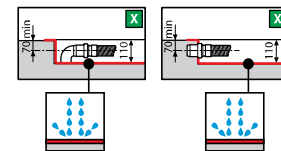

NOVOSOLID

COMPOSITIET DOUCHEBAK
RECEVEUR EN COMPOSITE

Afmetingen Dimensions (cm)	Code	Kleuren / Prijs Couleurs / Prix			
		30	27	29	28
Ax B -2 / +3 mm		Wit mat Blanc mat	Corda	Grijs Gris	Zwart mat Noir mat
80 x 80	NOS804-				
90 x 90	NOS904-				
100 x 100	NOS1004-				
100 x 80	NOS100804-				
120 x 70	NOS120704-				
120 x 80	NOS120804-				
120 x 90	NOS120904-				
120 x 100	NOS120104-				
140 x 70	NOS140704-				
140 x 80	NOS140804-				
140 x 90	NOS140904-				
140 x 100	NOS140104-				
150 x 70	NOS150704-				
150 x 80	NOS150804-				
160 x 70	NOS160704-				
160 x 80	NOS160804-				
160 x 90	NOS160904-				
160 x 100	NOS160104-				
170 x 70	NOS170704-				
170 x 80	NOS170804-				
180 x 80	NOS180804-				
180 x 90	NOS180904-				

INSTALLATIE OP VLOER INSTALLATION APPUI AU SOL

INSTALLATIE BOVEN VLOER MET STELVOETJES EN SET PANELEN INSTALLATION AVEC PIEDS À POSER ET KIT DE SURÉLÉVATION DU RECEVEUR

INSTALLATIE IN VLOER INSTALLATION NIVEAU DU SOL

OPTIONEEL / OPTION

Sifon ø 90 (niet meegeleverd)
Siphon ø 90 (non fourni)

Code	Prijs / Prix
PIL90PCAB-CR40	

Voor een optimale waterdichtheid raden wij onze sifon PIL90PCAB-CR40 aan, deze heeft een dubbele afdichtingsring.