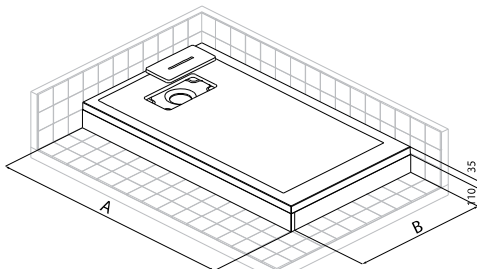

NOVOSOLID

COMPOSITIET DOUCHEBAK
RECEVEUR EN COMPOSITE

Afmetingen Dimensions (cm)	Code	Kleuren / Prijs Couleurs / Prix			
		30	27	29	28
Ax B -2 / +3 mm		Wit mat Blanc mat	Corda	Grijs Gris	Zwart mat Noir mat
80 x 80	NOS804-				
90 x 90	NOS904-				
100 x 100	NOS1004-				
100 x 80	NOS100804-				
120 x 70	NOS120704-				
120 x 80	NOS120804-				
120 x 90	NOS120904-				
120 x 100	NOS120104-				
140 x 70	NOS140704-				
140 x 80	NOS140804-				
140 x 90	NOS140904-				
140 x 100	NOS140104-				
150 x 70	NOS150704-				
150 x 80	NOS150804-				
160 x 70	NOS160704-				
160 x 80	NOS160804-				
160 x 90	NOS160904-				
160 x 100	NOS160104-				
170 x 70	NOS170704-				
170 x 80	NOS170804-				
180 x 80	NOS180804-				
180 x 90	NOS180904-				

INSTALLATIE OP VLOER INSTALLATION APPUI AU SOL

INSTALLATIE BOVEN VLOER MET STELVOETJES EN SET PANELEN INSTALLATION AVEC PIEDS À POSER ET KIT DE SURÉLÉVATION DU RECEVEUR

INSTALLATIE IN VLOER INSTALLATION NIVEAU DU SOL

OPTIONEEL / OPTION

Sifon ø 90 (niet meegeleverd)
Siphon ø 90 (non fourni)

Code	Prijs / Prix
PIL90PCAB-CR40	

Voor een optimale waterdichtheid raden wij onze sifon PIL90PCAB-CR40 aan, deze heeft een dubbele afdichtingsring.