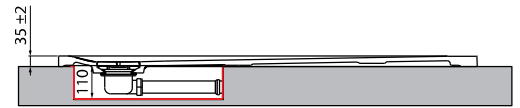

NOVOSOLID

COMPOSITIET DOUCHEBAK
RECEVEUR EN COMPOSITE

Afmetingen Dimensions (cm)	Code	Kleuren / Prijs Couleurs / Prix			
		30	27	29	28
Ax B -2 / +3 mm		Wit mat Blanc mat	Corda	Grijs Gris	Zwart mat Noir mat
80 x 80	NOS804-				
90 x 90	NOS904-				
100 x 100	NOS1004-				
100 x 80	NOS100804-				
120 x 70	NOS120704-				
120 x 80	NOS120804-				
120 x 90	NOS120904-				
120 x 100	NOS120104-				
140 x 70	NOS140704-				
140 x 80	NOS140804-				
140 x 90	NOS140904-				
140 x 100	NOS140104-				
150 x 70	NOS150704-				
150 x 80	NOS150804-				
160 x 70	NOS160704-				
160 x 80	NOS160804-				
160 x 90	NOS160904-				
160 x 100	NOS160104-				
170 x 70	NOS170704-				
170 x 80	NOS170804-				
180 x 80	NOS180804-				
180 x 90	NOS180904-				

INSTALLATIE OP VLOER INSTALLATION APPUI AU SOL

INSTALLATIE BOVEN VLOER MET STELVOETJES EN SET PANELEN INSTALLATION AVEC PIEDS À POSER ET KIT DE SURÉLÉVATION DU RECEVEUR

INSTALLATIE IN VLOER INSTALLATION NIVEAU DU SOL

OPTIONEEL / OPTION

Sifon ø 90 (niet meegeleverd)
Siphon ø 90 (non fourni)

Code	Prijs / Prix
PIL90PCAB-CR40	

Voor een optimale waterdichtheid raden wij onze sifon PIL90PCAB-CR40 aan, deze heeft een dubbele afdichtingsring.