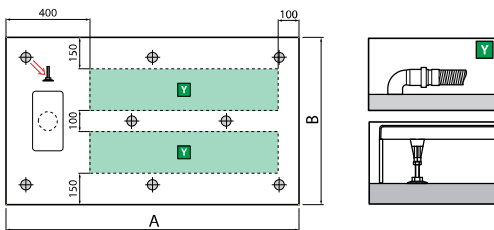

NOVOSOLID

COMPOSITIET DOUCHEBAK
RECEVEUR EN COMPOSITE

Afmetingen Dimensions (cm)	Code	Kleuren / Prijs Couleurs / Prix			
		30	27	29	28
Ax B -2 / +3 mm		Wit mat Blanc mat	Corda	Grijs Gris	Zwart mat Noir mat
80 x 80	NOS804-				
90 x 90	NOS904-				
100 x 100	NOS1004-				
100 x 80	NOS100804-				
120 x 70	NOS120704-				
120 x 80	NOS120804-				
120 x 90	NOS120904-				
120 x 100	NOS120104-				
140 x 70	NOS140704-				
140 x 80	NOS140804-				
140 x 90	NOS140904-				
140 x 100	NOS140104-				
150 x 70	NOS150704-				
150 x 80	NOS150804-				
160 x 70	NOS160704-				
160 x 80	NOS160804-				
160 x 90	NOS160904-				
160 x 100	NOS160104-				
170 x 70	NOS170704-				
170 x 80	NOS170804-				
180 x 80	NOS180804-				
180 x 90	NOS180904-				

INSTALLATIE OP VLOER INSTALLATION APPUI AU SOL

INSTALLATIE BOVEN VLOER MET STELVOETJES EN SET PANELEN INSTALLATION AVEC PIEDS À POSER ET KIT DE SURÉLÉVATION DU RECEVEUR

INSTALLATIE IN VLOER INSTALLATION NIVEAU DU SOL

OPTIONEEL / OPTION

Sifon ø 90 (niet meegeleverd)
Siphon ø 90 (non fourni)

Code	Prijs / Prix
PIL90PCAB-CR40	

Voor een optimale waterdichtheid raden wij onze sifon PIL90PCAB-CR40 aan, deze heeft een dubbele afdichtingsring.